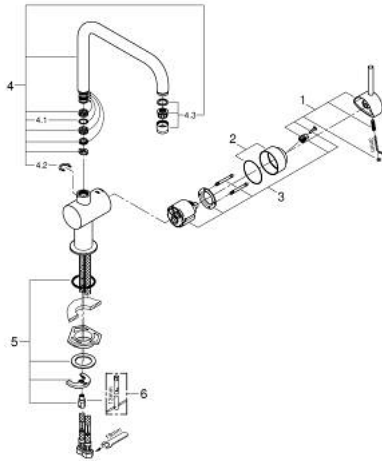

32 488 AL0 MINTA ΜΙΚΤΗΣ ΝΕΡΟΧΥΤΗ ΜΟΝΟΥ ΜΟΧΛΟΥ 1/2"

ΠΕΡΙΓΡΑΦΗ ΠΡΟΪΟΝΤΟΣ

- Χρώμα: brushed hard graphite
- ρουξούνη σχήματος U
- τοποθέτηση μιας οπής
- Φινιρίσμα GROHE LongLife
- 46 mm κεραμικός μηχανισμός
- ρυθμιζόμενος περιοριστής ρυθμός ροής
- selectable swivel area: 0° / 150° / 360°
- περιστρεφόμενο σωληνωτό ρουξούνη
- εύκαμπτοι σωλήνες σύνδεσης
- σύστημα ταχείας εγκατάστασης
- optional temperature limiter
- maximum flow rate (at 3 bar): 11.5 l/min

32 488 AL0 MINTA ΜΙΚΤΗΣ ΝΕΡΟΧΥΤΗ ΜΟΝΟΥ ΜΟΧΛΟΥ 1/2"

ΑΝΤΑΛΛΑΚΤΙΚΑ , Μαρτίου 2018 – τώρα

- 1: Λαβή (Αριθμός ανταλλακτικού 46015AL0)
- 2: Κάλυμμα/ τάπα (Αριθμός ανταλλακτικού 46025AL0)
- 3: Μηχανισμός (Αριθμός ανταλλακτικού 46048000)
- 4: Σωληνωτό ρουξούνι 3/4 " (Αριθμός ανταλλακτικού 13096AL0)
- 4.1: Δακτύλιος καλύμματος (Αριθμός ανταλλακτικού 0128500M)
- 4.2: Δακτύλιος ασφάλισης (Αριθμός ανταλλακτικού 0485300M)
- 4.3: Φίλτρο ροής (Αριθμός ανταλλακτικού 13928AL0)
- 5: Σετ στήριξης (Αριθμός ανταλλακτικού 46249000)
- 6: κλειδί συναρμολόγησης (Αριθμός ανταλλακτικού 19017000)*