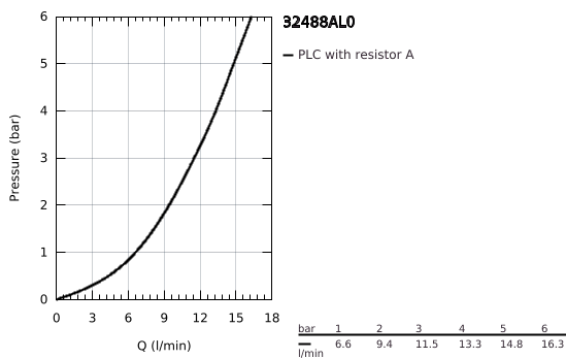

32 488 AL0 MINTA ΜΙΚΤΗΣ ΝΕΡΟΧΥΤΗ ΜΟΝΟΥ ΜΟΧΛΟΥ 1/2"

ΠΕΡΙΓΡΑΦΗ ΠΡΟΪΟΝΤΟΣ

- Χρώμα: brushed hard graphite
- ρουξούνη σχήματος U
- τοποθέτηση μιας οπής
- Φινιρίσμα GROHE LongLife
- 46 mm κεραμικός μηχανισμός
- ρυθμιζόμενος περιοριστής ρυθμός ροής
- selectable swivel area: 0° / 150° / 360°
- περιστρεφόμενο σωληνωτό ρουξούνη
- εύκαμπτοι σωλήνες σύνδεσης
- σύστημα ταχείας εγκατάστασης
- optional temperature limiter
- maximum flow rate (at 3 bar): 11.5 l/min

32 488 AL0 MINTA ΜΙΚΤΗΣ ΝΕΡΟΧΥΤΗ ΜΟΝΟΥ ΜΟΧΛΟΥ 1/2"

ΑΝΤΑΛΛΑΚΤΙΚΑ , Μαρτίου 2018 – τώρα

- 1: Λαβή (Αριθμός ανταλλακτικού 46015AL0)
- 2: Κάλυμμα/ τάπα (Αριθμός ανταλλακτικού 46025AL0)
- 3: Μηχανισμός (Αριθμός ανταλλακτικού 46048000)
- 4: Σωληνωτό ρουξούνι 3/4 " (Αριθμός ανταλλακτικού 13096AL0)
- 4.1: Δακτύλιος καλύμματος (Αριθμός ανταλλακτικού 0128500M)
- 4.2: Δακτύλιος ασφάλισης (Αριθμός ανταλλακτικού 0485300M)
- 4.3: Φίλτρο ροής (Αριθμός ανταλλακτικού 13928AL0)
- 5: Σετ στήριξης (Αριθμός ανταλλακτικού 46249000)
- 6: κλειδί συναρμολόγησης (Αριθμός ανταλλακτικού 19017000)*