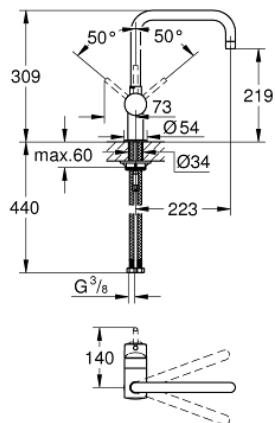

32 488 AL0 MINTA ΜΙΚΤΗΣ ΝΕΡΟΧΥΤΗ ΜΟΝΟΥ ΜΟΧΛΟΥ 1/2"

ΠΕΡΙΓΡΑΦΗ ΠΡΟΪΟΝΤΟΣ

- Χρώμα: brushed hard graphite
- ρουξούνη σχήματος U
- τοποθέτηση μιας οπής
- Φινιρίσμα GROHE LongLife
- 46 mm κεραμικός μηχανισμός
- ρυθμιζόμενος περιοριστής ρυθμός ροής
- selectable swivel area: 0° / 150° / 360°
- περιστρεφόμενο σωληνωτό ρουξούνη
- εύκαμπτοι σωλήνες σύνδεσης
- σύστημα ταχείας εγκατάστασης
- optional temperature limiter
- maximum flow rate (at 3 bar): 11.5 l/min

32 488 AL0 MINTA ΜΙΚΤΗΣ ΝΕΡΟΧΥΤΗ ΜΟΝΟΥ ΜΟΧΛΟΥ 1/2"

ΑΝΤΑΛΛΑΚΤΙΚΑ , Μαρτίου 2018 – τώρα

- 1: Λαβή (Αριθμός ανταλλακτικού 46015AL0)
- 2: Κάλυμμα/ τάπα (Αριθμός ανταλλακτικού 46025AL0)
- 3: Μηχανισμός (Αριθμός ανταλλακτικού 46048000)
- 4: Σωληνωτό ρουξούνι 3/4 " (Αριθμός ανταλλακτικού 13096AL0)
- 4.1: Δακτύλιος καλύμματος (Αριθμός ανταλλακτικού 0128500M)
- 4.2: Δακτύλιος ασφάλισης (Αριθμός ανταλλακτικού 0485300M)
- 4.3: Φίλτρο ροής (Αριθμός ανταλλακτικού 13928AL0)
- 5: Σετ στήριξης (Αριθμός ανταλλακτικού 46249000)
- 6: κλειδί συναρμολόγησης (Αριθμός ανταλλακτικού 19017000)*