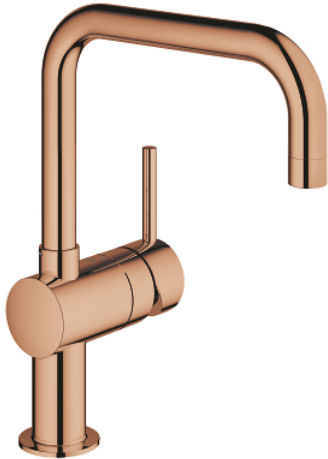

32 488 DA0 MINTA ΜΙΚΤΗΣ ΝΕΡΟΧΥΤΗ ΜΟΝΟΥ ΜΟΧΛΟΥ 1/2"

ΠΕΡΙΓΡΑΦΗ ΠΡΟΪΟΝΤΟΣ

- Χρώμα: warm sunset
- ρουζούνι σχήματος U
- τοποθέτηση μιας οπής
- Φινιρίσμα GROHE LongLife
- 46 mm κεραμικός μηχανισμός
- ρυθμιζόμενος περιοριστής ρυθμός ροής
- selectable swivel area: 0° / 150° / 360°
- περιστρεφόμενο σωληνωτό ρουζούνι
- εύκαμπτοι σωλήνες σύνδεσης
- σύστημα ταχείας εγκατάστασης
- optional temperature limiter