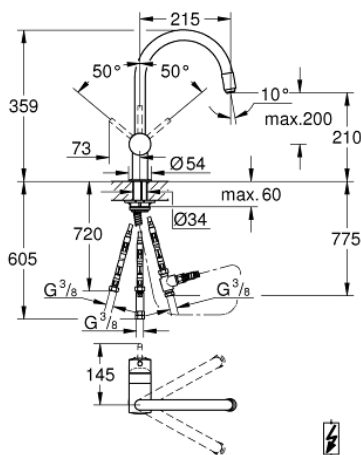

## 32 511 000 ΜΙΝΤΑ ΜΙΚΤΗΣ ΝΕΡΟΧΥΤΗ ΜΟΝΟΥ ΜΟΧΛΟΥ 1/2"

### ΠΕΡΙΓΡΑΦΗ ΠΡΟΪΟΝΤΟΣ

- Χρώμα: chrome
- για ανοικτούς βραστήρες νερού
- Στόμιο C
- τοποθέτηση μιας οπής
- Φινίρισμα GROHE LongLife
- 46 mm κεραμικός μηχανισμός
- Pull-Out spout for greater flexibility
- laminar spray
- ρυθμιζόμενος περιοριστής ρυθμός ροής
- swivel tubular spout, swivel area 360°
- ενσωματωμένες βαλβίδες αντεπιστροφής
- προστασία κατά της ανάστροφης ροής
- εύκαμπτοι σωλήνες σύνδεσης
- σύστημα ταχείας εγκατάστασης
- maximum flow rate (at 3 bar): 8 l/min
- optional temperature limiter

### ΑΝΤΑΛΛΑΚΤΙΚΑ , Ιουνίου 2024 – τώρα

- 1: Λαβή (Αριθμός ανταλλακτικού 46015000)
- 2: Κάλυμμα/ τάπα (Αριθμός ανταλλακτικού 46025000)
- 3: Μηχανισμός (Αριθμός ανταλλακτικού 46409000)
- 4: Αποσπώμενο ντους (Αριθμός ανταλλακτικού 46758000)
- 4.1: Μειωτήρας ροής (Αριθμός ανταλλακτικού 46162000)
- 5: Μεταλλικό σπιδάλ ντους (Αριθμός ανταλλακτικού 45352000)
- 6: Σετ στήριξης (Αριθμός ανταλλακτικού 46345000)
- 7: Ελατήριο επαναφοράς (Αριθμός ανταλλακτικού 07237000)
- 8: Βαλβίδα αντεπιστροφής (Αριθμός ανταλλακτικού 46323000)
- 9: Τεμάχιο διανομής (Αριθμός ανταλλακτικού 07202000)
- 10: Λάστιχο στεγανοποίησης (Αριθμός ανταλλακτικού 0199700M)