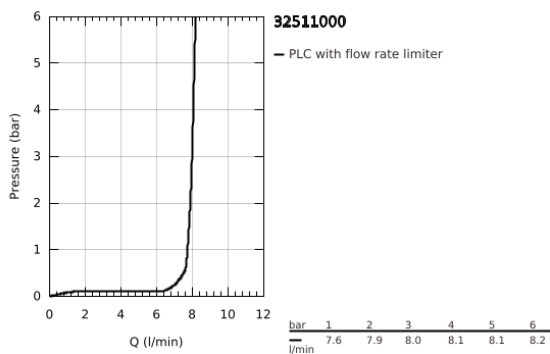

## 32 511 000 ΜΙΝΤΑ ΜΙΚΤΗΣ ΝΕΡΟΧΥΤΗ ΜΟΝΟΥ ΜΟΧΛΟΥ 1/2"

### ΠΕΡΙΓΡΑΦΗ ΠΡΟΪΟΝΤΟΣ

- Χρώμα: chrome
- για ανοικτούς βραστήρες νερού
- Στόμιο C
- τοποθέτηση μιας οπής
- Φινίρισμα GROHE LongLife
- 46 mm κεραμικός μηχανισμός
- Pull-Out spout for greater flexibility
- laminar spray
- ρυθμιζόμενος περιοριστής ρυθμός ροής
- swivel tubular spout, swivel area 360°
- ενσωματωμένες βαλβίδες αντεπιστροφής
- προστασία κατά της ανάστροφης ροής
- εύκαμπτοι σωλήνες σύνδεσης
- σύστημα ταχείας εγκατάστασης
- maximum flow rate (at 3 bar): 8 l/min
- optional temperature limiter