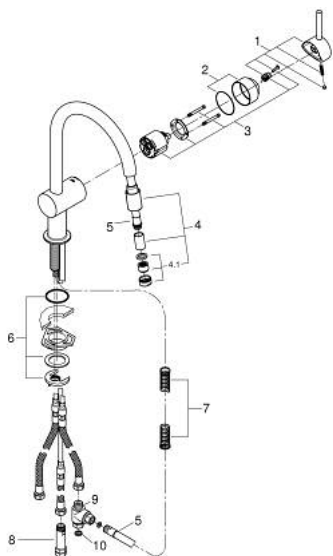

## 32 511 000 ΜΙΝΤΑ ΜΙΚΤΗΣ ΝΕΡΟΧΥΤΗ ΜΟΝΟΥ ΜΟΧΛΟΥ 1/2"

### ΠΕΡΙΓΡΑΦΗ ΠΡΟΪΟΝΤΟΣ

- Χρώμα: chrome
- για ανοικτούς βραστήρες νερού
- Στόμιο C
- τοποθέτηση μιας οπής
- Φινίρισμα GROHE LongLife
- 46 mm κεραμικός μηχανισμός
- Pull-Out spout for greater flexibility
- laminar spray
- ρυθμιζόμενος περιοριστής ρυθμός ροής
- swivel tubular spout, swivel area 360°
- ενσωματωμένες βαλβίδες αντεπιστροφής
- προστασία κατά της ανάστροφης ροής
- εύκαμπτοι σωλήνες σύνδεσης
- σύστημα ταχείας εγκατάστασης
- maximum flow rate (at 3 bar): 8 l/min
- optional temperature limiter

### ΑΝΤΑΛΛΑΚΤΙΚΑ , Ιουνίου 2024 – τώρα

- 1: Λαβή (Αριθμός ανταλλακτικού 46015000)
- 2: Κάλυμμα/ τάπα (Αριθμός ανταλλακτικού 46025000)
- 3: Μηχανισμός (Αριθμός ανταλλακτικού 46409000)
- 4: Αποσπώμενο ντους (Αριθμός ανταλλακτικού 46758000)
- 4.1: Μειωτήρας ροής (Αριθμός ανταλλακτικού 46162000)
- 5: Μεταλλικό σπιδάλ ντους (Αριθμός ανταλλακτικού 45352000)
- 6: Σετ στήριξης (Αριθμός ανταλλακτικού 46345000)
- 7: Ελατήριο επαναφοράς (Αριθμός ανταλλακτικού 07237000)
- 8: Βαλβίδα αντεπιστροφής (Αριθμός ανταλλακτικού 46323000)
- 9: Τεμάχιο διανομής (Αριθμός ανταλλακτικού 07202000)
- 10: Λάστιχο στεγανοποίησης (Αριθμός ανταλλακτικού 0199700M)