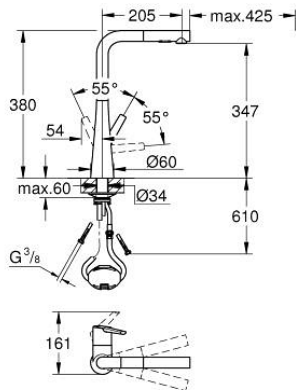

32 553 002 ZEDRA ΜΙΚΤΗΣ ΝΕΡΟΧΥΤΗ ΜΟΝΟΥ ΜΟΧΛΟΥ 1/2"

ΠΕΡΙΓΡΑΦΗ ΠΡΟΪΟΝΤΟΣ

- Χρώμα: chrome
- τοποθέτηση μιας οπής
- Φινίρισμα GROHE LongLife
- 35 mm κεραμεικός μηχανισμός
- Pull-Out spout for greater flexibility
- MagneticDocking guarantees easy retraction and smooth docking of the spray head back to the starting position
- αποσπώμενο διπλό ψεκαστήρα
- automatic return to laminar spray
- ρυθμιζόμενος περιοριστής ρυθμός ροής
- swivel tubular spout, swivel area 360°
- προστασία κατά της ανάστροφης ροής
- εύκαμπτοι σωλήνες σύνδεσης
- σετ στερέωσης μετάλλου
- Protected Water Ways no contact of water with lead or nickel inside the tap
- maximum flow rate (at 3 bar): 10 l/min

32 553 002 ZEDRA ΜΙΚΤΗΣ ΝΕΡΟΧΥΤΗ ΜΟΝΟΥ ΜΟΧΛΟΥ 1/2"

ΑΝΤΑΛΛΑΚΤΙΚΑ , Μαρτίου 2021 – τώρα

- 1: Λαβή (Αριθμός ανταλλακτικού 48476000)
- 2: Screw ring (Αριθμός ανταλλακτικού 48517000)
- 3: Μηχανισμός (Αριθμός ανταλλακτικού 46374000)
- 4: Αποσπώμενο Σπρέι ντους (Αριθμός ανταλλακτικού 48474000)
- 4.1: Μειωτήρας ροής (Αριθμός ανταλλακτικού 48275000)
- 4.2: Βαλβίδα αντεπιστροφής (Αριθμός ανταλλακτικού 08565000)
- 4.3: Φίλτρο ακαθαρσιών (Αριθμός ανταλλακτικού 0676800M)
- 5: Shower hose (Αριθμός ανταλλακτικού 48472000)
- 6: Σετ Στήριξης άξονα (Αριθμός ανταλλακτικού 48384000)
- 7: Πλάκα σταθεροποίησης (Αριθμός ανταλλακτικού 05334000)