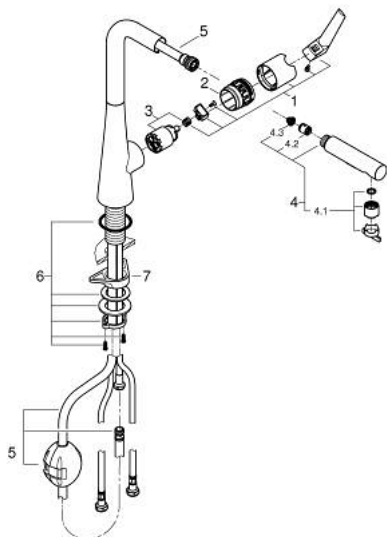

32 553 002 ZEDRA ΜΙΚΤΗΣ ΝΕΡΟΧΥΤΗ ΜΟΝΟΥ ΜΟΧΛΟΥ 1/2"

ΠΕΡΙΓΡΑΦΗ ΠΡΟΪΟΝΤΟΣ

- Χρώμα: chrome
- τοποθέτηση μιας οπής
- Φινίρισμα GROHE LongLife
- 35 mm κεραμεικός μηχανισμός
- Pull-Out spout for greater flexibility
- MagneticDocking guarantees easy retraction and smooth docking of the spray head back to the starting position
- αποσπώμενο διπλό ψεκαστήρα
- automatic return to laminar spray
- ρυθμιζόμενος περιοριστής ρυθμός ροής
- swivel tubular spout, swivel area 360°
- προστασία κατά της ανάστροφης ροής
- εύκαμπτοι σωλήνες σύνδεσης
- σετ στερέωσης μετάλλου
- Protected Water Ways no contact of water with lead or nickel inside the tap
- maximum flow rate (at 3 bar): 10 l/min

32 553 002 ZEDRA ΜΙΚΤΗΣ ΝΕΡΟΧΥΤΗ ΜΟΝΟΥ ΜΟΧΛΟΥ 1/2"

ΑΝΤΑΛΛΑΚΤΙΚΑ , Μαρτίου 2021 – τώρα

- 1: Λαβή (Αριθμός ανταλλακτικού 48476000)
- 2: Screw ring (Αριθμός ανταλλακτικού 48517000)
- 3: Μηχανισμός (Αριθμός ανταλλακτικού 46374000)
- 4: Αποσπώμενο Σπρέι ντους (Αριθμός ανταλλακτικού 48474000)
- 4.1: Μειωτήρας ροής (Αριθμός ανταλλακτικού 48275000)
- 4.2: Βαλβίδα αντεπιστροφής (Αριθμός ανταλλακτικού 08565000)
- 4.3: Φίλτρο ακαθαρσιών (Αριθμός ανταλλακτικού 0676800M)
- 5: Shower hose (Αριθμός ανταλλακτικού 48472000)
- 6: Σετ Στήριξης άξονα (Αριθμός ανταλλακτικού 48384000)
- 7: Πλάκα σταθεροποίησης (Αριθμός ανταλλακτικού 05334000)