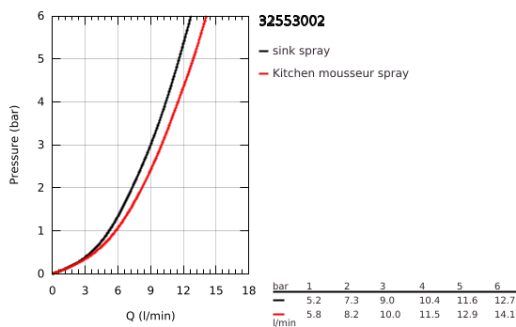

32 553 002 ZEDRA ΜΙΚΤΗΣ ΝΕΡΟΧΥΤΗ ΜΟΝΟΥ ΜΟΧΛΟΥ 1/2"

ΠΕΡΙΓΡΑΦΗ ΠΡΟΪΟΝΤΟΣ

- Χρώμα: chrome
- τοποθέτηση μιας οπής
- Φινίρισμα GROHE LongLife
- 35 mm κεραμεικός μηχανισμός
- Pull-Out spout for greater flexibility
- MagneticDocking guarantees easy retraction and smooth docking of the spray head back to the starting position
- αποσπώμενο διπλό ψεκαστήρα
- automatic return to laminar spray
- ρυθμιζόμενος περιοριστής ρυθμός ροής
- swivel tubular spout, swivel area 360°
- προστασία κατά της ανάστροφης ροής
- εύκαμπτοι σωλήνες σύνδεσης
- σετ στερέωσης μετάλλου
- Protected Water Ways no contact of water with lead or nickel inside the tap
- maximum flow rate (at 3 bar): 10 l/min

32 553 002 ZEDRA ΜΙΚΤΗΣ ΝΕΡΟΧΥΤΗ ΜΟΝΟΥ ΜΟΧΛΟΥ 1/2"

ΑΝΤΑΛΛΑΚΤΙΚΑ , Μαρτίου 2021 – τώρα

- 1: Λαβή (Αριθμός ανταλλακτικού 48476000)
- 2: Screw ring (Αριθμός ανταλλακτικού 48517000)
- 3: Μηχανισμός (Αριθμός ανταλλακτικού 46374000)
- 4: Αποσπώμενο Σπρέι ντους (Αριθμός ανταλλακτικού 48474000)
- 4.1: Μειωτήρας ροής (Αριθμός ανταλλακτικού 48275000)
- 4.2: Βαλβίδα αντεπιστροφής (Αριθμός ανταλλακτικού 08565000)
- 4.3: Φίλτρο ακαθαρσιών (Αριθμός ανταλλακτικού 0676800M)
- 5: Shower hose (Αριθμός ανταλλακτικού 48472000)
- 6: Σετ Στήριξης άξονα (Αριθμός ανταλλακτικού 48384000)
- 7: Πλάκα σταθεροποίησης (Αριθμός ανταλλακτικού 05334000)