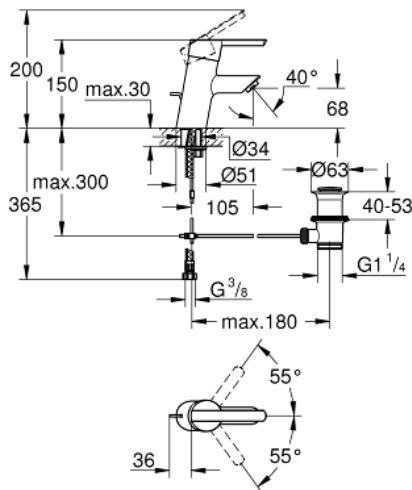

32 557 000 FEEL ΜΠΑΤΑΡΙΑ ΝΙΠΤΗΡΑ ΜΟΝΟΥ ΜΟΧΛΟΥ 1/2", S-ΜΕΓΕΘΟΣ

ΠΕΡΙΓΡΑΦΗ ΠΡΟΪΟΝΤΟΣ

- Χρώμα: chrome
- τοποθέτηση μιας οπής
- μεταλλική λαβή
- 35 mm κεραμεικός μηχανισμός
- Φινίρισμα GROHE LongLife
- ρυθμιζόμενος περιοριστής ρυθμός ροής
- φίλτρο
- σετ αυτόματης βαλβίδας 1 1/4"
- flexible PE-X connection hoses
- GROHE FastFixation installation system
- optional temperature limiter ref. no. 46 375
- GROHE QuickTool included

32 557 000 FEEL ΜΠΑΤΑΡΙΑ ΝΙΠΤΗΡΑ ΜΟΝΟΥ ΜΟΧΛΟΥ 1/2", S-ΜΕΓΕΘΟΣ

ΑΝΤΑΛΛΑΚΤΙΚΑ , Μαρτίου 2013 – τώρα

- 1: Λαβή (Αριθμός ανταλλακτικού 46755000)
- 2: Κάλυμμα/ τάπα (Αριθμός ανταλλακτικού 46436000)
- 3: ΒΙΔΩΤΗ ΣΥΝΔΕΣΗ ELB3/8 (Αριθμός ανταλλακτικού 46460000)
- 4: Μηχανισμός (Αριθμός ανταλλακτικού 46374000)
- 5: Φίλτρο ροής (Αριθμός ανταλλακτικού 13961000)
- 6: Ράβδος έλξης (Αριθμός ανταλλακτικού 46739000)
- 7: Σετ στήριξης (Αριθμός ανταλλακτικού 46249000)
- 8: Βαλβίδα 1 1/4" (Αριθμός ανταλλακτικού 28910000)
- 9: Περιοριστής θερμοκρασίας (Αριθμός ανταλλακτικού 46375000)*
- 10: Κλειδί (Αριθμός ανταλλακτικού 19332000)*
- 11: κλειδί συναρμολόγησης (Αριθμός ανταλλακτικού 19017000)*
- 12: Σετ οριζόντιας βέργας (Αριθμός ανταλλακτικού 07341000)*