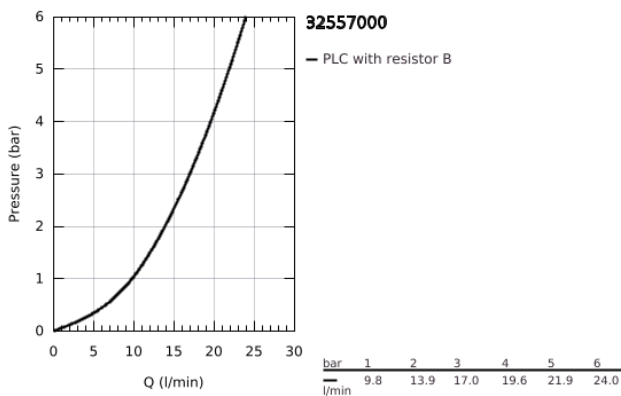

32 557 000 FEEL ΜΠΑΤΑΡΙΑ ΝΙΠΤΗΡΑ ΜΟΝΟΥ ΜΟΧΛΟΥ 1/2", S-ΜΕΓΕΘΟΣ

ΠΕΡΙΓΡΑΦΗ ΠΡΟΪΟΝΤΟΣ

- Χρώμα: chrome
- τοποθέτηση μιας οπής
- μεταλλική λαβή
- 35 mm κεραμεικός μηχανισμός
- Φινίρισμα GROHE LongLife
- ρυθμιζόμενος περιοριστής ρυθμός ροής
- φίλτρο
- σετ αυτόματης βαλβίδας 1 1/4"
- flexible PE-X connection hoses
- GROHE FastFixation installation system
- optional temperature limiter ref. no. 46 375
- GROHE QuickTool included

32 557 000 FEEL ΜΠΑΤΑΡΙΑ ΝΙΠΤΗΡΑ ΜΟΝΟΥ ΜΟΧΛΟΥ 1/2", S-ΜΕΓΕΘΟΣ

ΑΝΤΑΛΛΑΚΤΙΚΑ , Μαρτίου 2013 – τώρα

- 1: Λαβή (Αριθμός ανταλλακτικού 46755000)
- 2: Κάλυμμα/ τάπα (Αριθμός ανταλλακτικού 46436000)
- 3: ΒΙΔΩΤΗ ΣΥΝΔΕΣΗ ELB3/8 (Αριθμός ανταλλακτικού 46460000)
- 4: Μηχανισμός (Αριθμός ανταλλακτικού 46374000)
- 5: Φίλτρο ροής (Αριθμός ανταλλακτικού 13961000)
- 6: Ράβδος έλξης (Αριθμός ανταλλακτικού 46739000)
- 7: Σετ στήριξης (Αριθμός ανταλλακτικού 46249000)
- 8: Βαλβίδα 1 1/4" (Αριθμός ανταλλακτικού 28910000)
- 9: Περιοριστής θερμοκρασίας (Αριθμός ανταλλακτικού 46375000)*
- 10: Κλειδί (Αριθμός ανταλλακτικού 19332000)*
- 11: κλειδί συναρμολόγησης (Αριθμός ανταλλακτικού 19017000)*
- 12: Σετ οριζόντιας βέργας (Αριθμός ανταλλακτικού 07341000)*