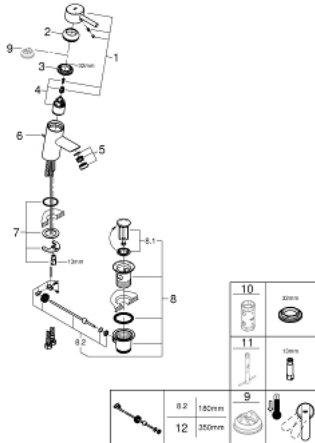

32 557 000 FEEL ΜΠΑΤΑΡΙΑ ΝΙΠΤΗΡΑ ΜΟΝΟΥ ΜΟΧΛΟΥ 1/2", S-ΜΕΓΕΘΟΣ

ΠΕΡΙΓΡΑΦΗ ΠΡΟΪΟΝΤΟΣ

- Χρώμα: chrome
- τοποθέτηση μιας οπής
- μεταλλική λαβή
- 35 mm κεραμεικός μηχανισμός
- Φινίρισμα GROHE LongLife
- ρυθμιζόμενος περιοριστής ρυθμός ροής
- φίλτρο
- σετ αυτόματης βαλβίδας 1 1/4"
- flexible PE-X connection hoses
- GROHE FastFixation installation system
- optional temperature limiter ref. no. 46 375
- GROHE QuickTool included

32 557 000 FEEL ΜΠΑΤΑΡΙΑ ΝΙΠΤΗΡΑ ΜΟΝΟΥ ΜΟΧΛΟΥ 1/2", S-ΜΕΓΕΘΟΣ

ΑΝΤΑΛΛΑΚΤΙΚΑ , Μαρτίου 2013 – τώρα

- 1: Λαβή (Αριθμός ανταλλακτικού 46755000)
- 2: Κάλυμμα/ τάπα (Αριθμός ανταλλακτικού 46436000)
- 3: ΒΙΔΩΤΗ ΣΥΝΔΕΣΗ ELB3/8 (Αριθμός ανταλλακτικού 46460000)
- 4: Μηχανισμός (Αριθμός ανταλλακτικού 46374000)
- 5: Φίλτρο ροής (Αριθμός ανταλλακτικού 13961000)
- 6: Ράβδος έλξης (Αριθμός ανταλλακτικού 46739000)
- 7: Σετ στήριξης (Αριθμός ανταλλακτικού 46249000)
- 8: Βαλβίδα 1 1/4" (Αριθμός ανταλλακτικού 28910000)
- 9: Περιοριστής θερμοκρασίας (Αριθμός ανταλλακτικού 46375000)*
- 10: Κλειδί (Αριθμός ανταλλακτικού 19332000)*
- 11: κλειδί συναρμολόγησης (Αριθμός ανταλλακτικού 19017000)*
- 12: Σετ οριζόντιας βέργας (Αριθμός ανταλλακτικού 07341000)*