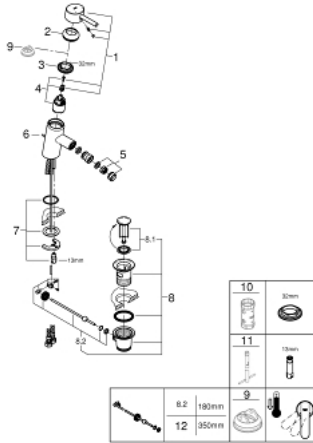

## 32 558 000 FEEL ΜΙΚΤΗΣ ΜΠΙΝΤΕ 1/2" ΜΕΓΕΘΟΣ S

### ΠΕΡΙΓΡΑΦΗ ΠΡΟΪΟΝΤΟΣ

- Χρώμα: chrome
- τοποθέτηση μιας οπής
- μεταλλική λαβή
- 35 mm κεραμικός μηχανισμός
- ρυθμιζόμενος περιοριστής ρυθμός ροής
- Φινίρισμα GROHE LongLife
- φίλτρο με σφαιρικό σύνδεσμο
- σετ αυτόματης βαλβίδας 1 1/4"
- εύκαμπτοι σωλήνες σύνδεσης
- optional temperature limiter ref. no. 46 375
- GROHE FastFixation installation system
- GROHE QuickTool included

### ΑΝΤΑΛΛΑΚΤΙΚΑ , Μαρτίου 2013 – τώρα

- 1: Λαβή (Αριθμός ανταλλακτικού 46755000)
- 2: Κάλυμμα/ τάπα (Αριθμός ανταλλακτικού 46436000)
- 3: ΒΙΔΩΤΗ ΣΥΝΔΕΣΗ ELB3/8 (Αριθμός ανταλλακτικού 46460000)
- 4: Μηχανισμός (Αριθμός ανταλλακτικού 46374000)
- 5: Φίλτρο ροής (Αριθμός ανταλλακτικού 13961000)
- 6: Ράβδος έλξης (Αριθμός ανταλλακτικού 46739000)
- 7: Σετ στήριξης (Αριθμός ανταλλακτικού 46249000)
- 8: Βαλβίδα 1 1/4" (Αριθμός ανταλλακτικού 28910000)
- 9: Περιοριστής θερμοκρασίας (Αριθμός ανταλλακτικού 46375000)\*
- 10: Κλειδί (Αριθμός ανταλλακτικού 19332000)\*
- 11: κλειδί συναρμολόγησης (Αριθμός ανταλλακτικού 19017000)\*
- 12: Σετ οριζόντιας βέργας (Αριθμός ανταλλακτικού 07341000)\*