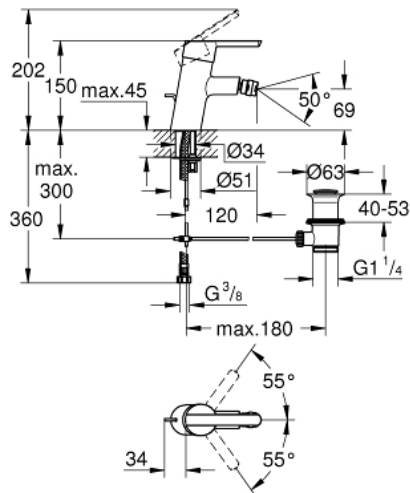

## 32 558 000 FEEL ΜΙΚΤΗΣ ΜΠΙΝΤΕ 1/2" ΜΕΓΕΘΟΣ S

### ΠΕΡΙΓΡΑΦΗ ΠΡΟΪΟΝΤΟΣ

- Χρώμα: chrome
- τοποθέτηση μιας οπής
- μεταλλική λαβή
- 35 mm κεραμικός μηχανισμός
- ρυθμιζόμενος περιοριστής ρυθμός ροής
- Φινίρισμα GROHE LongLife
- φίλτρο με σφαιρικό σύνδεσμο
- σετ αυτόματης βαλβίδας 1 1/4"
- εύκαμπτοι σωλήνες σύνδεσης
- optional temperature limiter ref. no. 46 375
- GROHE FastFixation installation system
- GROHE QuickTool included

### ΑΝΤΑΛΛΑΚΤΙΚΑ , Μαρτίου 2013 – τώρα

- 1: Λαβή (Αριθμός ανταλλακτικού 46755000)
- 2: Κάλυμμα/ τάπα (Αριθμός ανταλλακτικού 46436000)
- 3: ΒΙΔΩΤΗ ΣΥΝΔΕΣΗ ELB3/8 (Αριθμός ανταλλακτικού 46460000)
- 4: Μηχανισμός (Αριθμός ανταλλακτικού 46374000)
- 5: Φίλτρο ροής (Αριθμός ανταλλακτικού 13961000)
- 6: Ράβδος έλξης (Αριθμός ανταλλακτικού 46739000)
- 7: Σετ στήριξης (Αριθμός ανταλλακτικού 46249000)
- 8: Βαλβίδα 1 1/4" (Αριθμός ανταλλακτικού 28910000)
- 9: Περιοριστής θερμοκρασίας (Αριθμός ανταλλακτικού 46375000)\*
- 10: Κλειδί (Αριθμός ανταλλακτικού 19332000)\*
- 11: κλειδί συναρμολόγησης (Αριθμός ανταλλακτικού 19017000)\*
- 12: Σετ οριζόντιας βέργας (Αριθμός ανταλλακτικού 07341000)\*