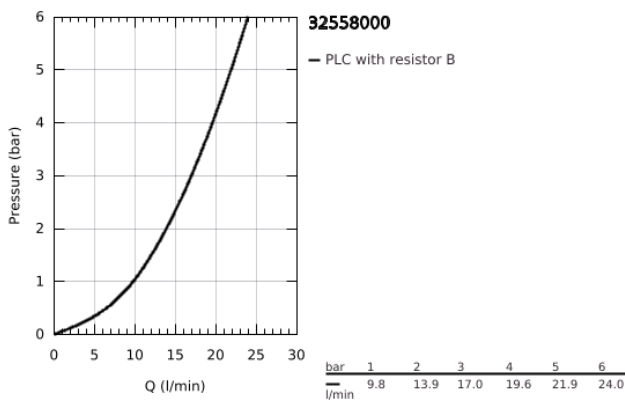

## 32 558 000 FEEL ΜΙΚΤΗΣ ΜΠΙΝΤΕ 1/2" ΜΕΓΕΘΟΣ S

### ΠΕΡΙΓΡΑΦΗ ΠΡΟΪΟΝΤΟΣ

- Χρώμα: chrome
- τοποθέτηση μιας οπής
- μεταλλική λαβή
- 35 mm κεραμικός μηχανισμός
- ρυθμιζόμενος περιοριστής ρυθμός ροής
- Φινίρισμα GROHE LongLife
- φίλτρο με σφαιρικό σύνδεσμο
- σετ αυτόματης βαλβίδας 1 1/4"
- εύκαμπτοι σωλήνες σύνδεσης
- optional temperature limiter ref. no. 46 375
- GROHE FastFixation installation system
- GROHE QuickTool included