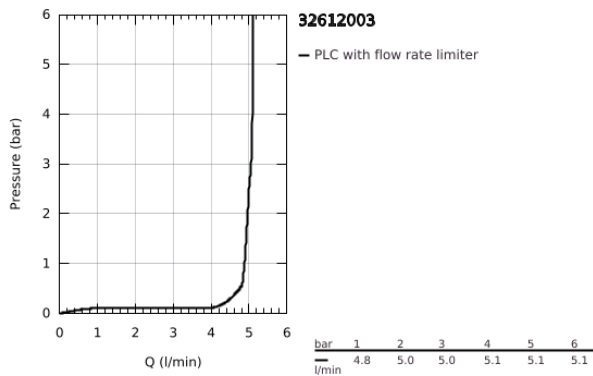

## 32 612 003 GROHE PLUS ΜΠΑΤΑΡΙΑ ΝΙΠΤΗΡΑ ΜΟΝΟΥ ΜΟΧΛΟΥ 1/2", S-ΜΕΓΕΘΟΣ

### ΠΕΡΙΓΡΑΦΗ ΠΡΟΪΟΝΤΟΣ

- Χρώμα: chrome
- τοποθέτηση μιας οπής
- μεταλλική λαβή
- GROHE SilkMove με κεραμικό μηχανισμό 28 mm
- με περιοριστή θερμοκρασίας
- Φινίρισμα GROHE LongLife
- GROHE EcoJoy - Less water, perfect flow
- μέγιστη παροχή (στα 3 bar): 5 λίτρα/λεπτό
- SpeedClean mousseur
- GROHE AquaGuide φίλτρο
- GROHE FastFixation Plus σύστημα εγκατάστασης
- σετ αυτόματης βαλβίδας 1 1/4"
- εύκαμπτοι σωλήνες σύνδεσης

## 32 612 003 GROHE PLUS ΜΠΑΤΑΡΙΑ ΝΙΠΤΗΡΑ ΜΟΝΟΥ ΜΟΧΛΟΥ 1/2", S-ΜΕΓΕΘΟΣ

**ΑΝΤΑΛΛΑΚΤΙΚΑ**, Αυγούστου 2018 – τώρα

- 1: Λαβή (Αριθμός ανταλλακτικού 48452000)
  - 2: Δακτύλιος στερέωσης (Αριθμός ανταλλακτικού 07419000)
  - 3: Μηχανισμός (Αριθμός ανταλλακτικού 46580000)
  - 4: Ράβδος έλξης (Αριθμός ανταλλακτικού 46739000)
  - 5: Φίλτρο ροής (Αριθμός ανταλλακτικού 48449000)
  - 6: Σετ στήριξης (Αριθμός ανταλλακτικού 46645000)
  - 7: Βαλβίδα 1 1/4" (Αριθμός ανταλλακτικού 28910000)
  - 7.1: Πώμα αυτόματης βαλβίδας (Αριθμός ανταλλακτικού 07182000)
  - 7.2: Σετ οριζόντιας βέργας (Αριθμός ανταλλακτικού 07052000)
  - 8: Σετ οριζόντιας βέργας (Αριθμός ανταλλακτικού 07341000)\*
  - 9: κλειδί συναρμολόγησης (Αριθμός ανταλλακτικού 19017000)\*
- \* Προαιρετικά εξαρτήματα