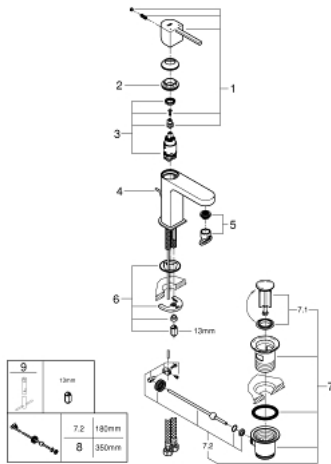

## 32 612 003 GROHE PLUS ΜΠΑΤΑΡΙΑ ΝΙΠΤΗΡΑ ΜΟΝΟΥ ΜΟΧΛΟΥ 1/2", S-ΜΕΓΕΘΟΣ

### ΠΕΡΙΓΡΑΦΗ ΠΡΟΪΟΝΤΟΣ

- Χρώμα: chrome
- τοποθέτηση μιας οπής
- μεταλλική λαβή
- GROHE SilkMove με κεραμικό μηχανισμό 28 mm
- με περιοριστή θερμοκρασίας
- Φινίρισμα GROHE LongLife
- GROHE EcoJoy - Less water, perfect flow
- μέγιστη παροχή (στα 3 bar): 5 λίτρα/λεπτό
- SpeedClean mousseur
- GROHE AquaGuide φίλτρο
- GROHE FastFixation Plus σύστημα εγκατάστασης
- σετ αυτόματης βαλβίδας 1 1/4"
- εύκαμπτοι σωλήνες σύνδεσης

## 32 612 003 GROHE PLUS ΜΠΑΤΑΡΙΑ ΝΙΠΤΗΡΑ ΜΟΝΟΥ ΜΟΧΛΟΥ 1/2", S-ΜΕΓΕΘΟΣ

**ΑΝΤΑΛΛΑΚΤΙΚΑ**, Αυγούστου 2018 – τώρα

- 1: Λαβή (Αριθμός ανταλλακτικού 48452000)
  - 2: Δακτύλιος στερέωσης (Αριθμός ανταλλακτικού 07419000)
  - 3: Μηχανισμός (Αριθμός ανταλλακτικού 46580000)
  - 4: Ράβδος έλξης (Αριθμός ανταλλακτικού 46739000)
  - 5: Φίλτρο ροής (Αριθμός ανταλλακτικού 48449000)
  - 6: Σετ στήριξης (Αριθμός ανταλλακτικού 46645000)
  - 7: Βαλβίδα 1 1/4" (Αριθμός ανταλλακτικού 28910000)
  - 7.1: Πώμα αυτόματης βαλβίδας (Αριθμός ανταλλακτικού 07182000)
  - 7.2: Σετ οριζόντιας βέργας (Αριθμός ανταλλακτικού 07052000)
  - 8: Σετ οριζόντιας βέργας (Αριθμός ανταλλακτικού 07341000)\*
  - 9: κλειδί συναρμολόγησης (Αριθμός ανταλλακτικού 19017000)\*
- \* Προαιρετικά εξαρτήματα