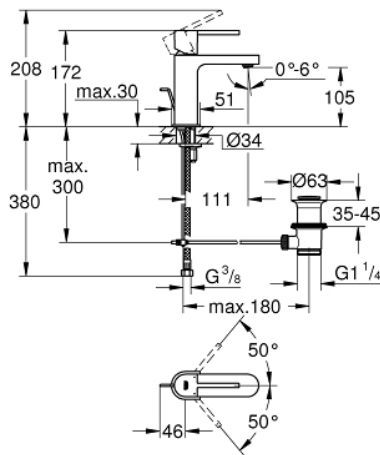

## 32 612 003 GROHE PLUS ΜΠΑΤΑΡΙΑ ΝΙΠΤΗΡΑ ΜΟΝΟΥ ΜΟΧΛΟΥ 1/2", S-ΜΕΓΕΘΟΣ

### ΠΕΡΙΓΡΑΦΗ ΠΡΟΪΟΝΤΟΣ

- Χρώμα: chrome
- τοποθέτηση μιας οπής
- μεταλλική λαβή
- GROHE SilkMove με κεραμικό μηχανισμό 28 mm
- με περιοριστή θερμοκρασίας
- Φινίρισμα GROHE LongLife
- GROHE EcoJoy - Less water, perfect flow
- μέγιστη παροχή (στα 3 bar): 5 λίτρα/λεπτό
- SpeedClean mousseur
- GROHE AquaGuide φίλτρο
- GROHE FastFixation Plus σύστημα εγκατάστασης
- σετ αυτόματης βαλβίδας 1 1/4"
- εύκαμπτοι σωλήνες σύνδεσης

## 32 612 003 GROHE PLUS ΜΠΑΤΑΡΙΑ ΝΙΠΤΗΡΑ ΜΟΝΟΥ ΜΟΧΛΟΥ 1/2", S-ΜΕΓΕΘΟΣ

**ΑΝΤΑΛΛΑΚΤΙΚΑ**, Αυγούστου 2018 – τώρα

- 1: Λαβή (Αριθμός ανταλλακτικού 48452000)
  - 2: Δακτύλιος στερέωσης (Αριθμός ανταλλακτικού 07419000)
  - 3: Μηχανισμός (Αριθμός ανταλλακτικού 46580000)
  - 4: Ράβδος έλξης (Αριθμός ανταλλακτικού 46739000)
  - 5: Φίλτρο ροής (Αριθμός ανταλλακτικού 48449000)
  - 6: Σετ στήριξης (Αριθμός ανταλλακτικού 46645000)
  - 7: Βαλβίδα 1 1/4" (Αριθμός ανταλλακτικού 28910000)
  - 7.1: Πώμα αυτόματης βαλβίδας (Αριθμός ανταλλακτικού 07182000)
  - 7.2: Σετ οριζόντιας βέργας (Αριθμός ανταλλακτικού 07052000)
  - 8: Σετ οριζόντιας βέργας (Αριθμός ανταλλακτικού 07341000)\*
  - 9: κλειδί συναρμολόγησης (Αριθμός ανταλλακτικού 19017000)\*
- \* Προαιρετικά εξαρτήματα