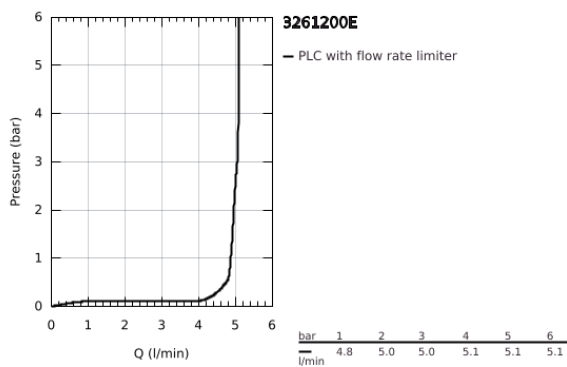

## 32 612 00E EUROPLUS ΜΠΑΤΑΡΙΑ ΝΙΠΤΗΡΑ ΜΟΝΟΥ ΜΟΧΛΟΥ 1/2", S-ΜΕΓΕΘΟΣ

### ΠΕΡΙΓΡΑΦΗ ΠΡΟΪΟΝΤΟΣ

- Χρώμα: chrome
- τοποθέτηση μιας οπής
- μεταλλική λαβή
- 35 mm κεραμεικός μηχανισμός
- ρυθμιζόμενος περιοριστής ρυθμός ροής
- περιοριστής θερμοκρασίας
- Φινίρισμα GROHE LongLife
- GROHE EcoJoy - Less water, perfect flow
- GROHE SpeedClean mousseur 5.7 l/min
- GROHE FastFixation installation system
- σετ αυτόματης βαλβίδας 1 1/4"
- εύκαμπτοι σωλήνες σύνδεσης