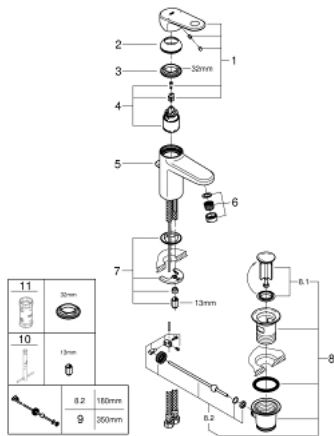

## 32 612 00E EUROPLUS ΜΠΑΤΑΡΙΑ ΝΙΠΤΗΡΑ ΜΟΝΟΥ ΜΟΧΛΟΥ 1/2", S-ΜΕΓΕΘΟΣ

### ΠΕΡΙΓΡΑΦΗ ΠΡΟΪΟΝΤΟΣ

- Χρώμα: chrome
- τοποθέτηση μιας οπής
- μεταλλική λαβή
- 35 mm κεραμεικός μηχανισμός
- ρυθμιζόμενος περιοριστής ρυθμός ροής
- περιοριστής θερμοκρασίας
- Φινίρισμα GROHE LongLife
- GROHE EcoJoy - Less water, perfect flow
- GROHE SpeedClean mousseur 5.7 l/min
- GROHE FastFixation installation system
- σετ αυτόματης βαλβίδας 1 1/4"
- εύκαμπτοι σωλήνες σύνδεσης

### ΑΝΤΑΛΛΑΚΤΙΚΑ , Σεπτεμβρίου 2017 – τώρα

- 1: Λαβή (Αριθμός ανταλλακτικού 46647000)
- 2: Κάλυμμα/ τάπα (Αριθμός ανταλλακτικού 46492000)
- 3: ΒΙΔΩΤΗ ΣΥΝΔΕΣΗ ELB3/8 (Αριθμός ανταλλακτικού 46460000)
- 4: Μηχανισμός (Αριθμός ανταλλακτικού 46374000)
- 5: Ράβδος έλξης (Αριθμός ανταλλακτικού 64304000)
- 6: Φίλτρο ροής (Αριθμός ανταλλακτικού 48159000)
- 7: Σετ στήριξης (Αριθμός ανταλλακτικού 46645000)
- 8: Βαλβίδα 1 1/4" (Αριθμός ανταλλακτικού 28910000)
- 8.1: Πώμα αυτόματης βαλβίδας (Αριθμός ανταλλακτικού 07182000)
- 8.2: Σετ οριζόντιας βέργας (Αριθμός ανταλλακτικού 07052000)
- 9: Σετ οριζόντιας βέργας (Αριθμός ανταλλακτικού 07341000)\*
- 10: κλειδί συναρμολόγησης (Αριθμός ανταλλακτικού 19017000)\*
- 11: Κλειδί (Αριθμός ανταλλακτικού 19332000)\*