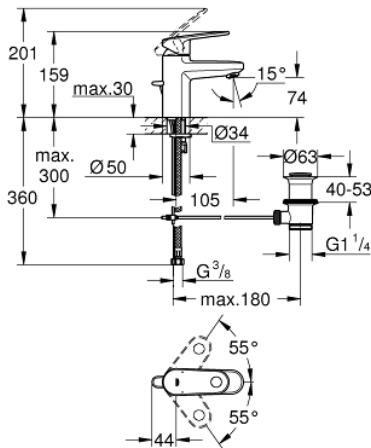

## 32 612 00E EUROPLUS ΜΠΑΤΑΡΙΑ ΝΙΠΤΗΡΑ ΜΟΝΟΥ ΜΟΧΛΟΥ 1/2", S-ΜΕΓΕΘΟΣ

### ΠΕΡΙΓΡΑΦΗ ΠΡΟΪΟΝΤΟΣ

- Χρώμα: chrome
- τοποθέτηση μιας οπής
- μεταλλική λαβή
- 35 mm κεραμεικός μηχανισμός
- ρυθμιζόμενος περιοριστής ρυθμός ροής
- περιοριστής θερμοκρασίας
- Φινίρισμα GROHE LongLife
- GROHE EcoJoy - Less water, perfect flow
- GROHE SpeedClean mousseur 5.7 l/min
- GROHE FastFixation installation system
- σετ αυτόματης βαλβίδας 1 1/4"
- εύκαμπτοι σωλήνες σύνδεσης

### ΑΝΤΑΛΛΑΚΤΙΚΑ , Σεπτεμβρίου 2017 – τώρα

- 1: Λαβή (Αριθμός ανταλλακτικού 46647000)
- 2: Κάλυμμα/ τάπα (Αριθμός ανταλλακτικού 46492000)
- 3: ΒΙΔΩΤΗ ΣΥΝΔΕΣΗ ELB3/8 (Αριθμός ανταλλακτικού 46460000)
- 4: Μηχανισμός (Αριθμός ανταλλακτικού 46374000)
- 5: Ράβδος έλξης (Αριθμός ανταλλακτικού 64304000)
- 6: Φίλτρο ροής (Αριθμός ανταλλακτικού 48159000)
- 7: Σετ στήριξης (Αριθμός ανταλλακτικού 46645000)
- 8: Βαλβίδα 1 1/4" (Αριθμός ανταλλακτικού 28910000)
- 8.1: Πώμα αυτόματης βαλβίδας (Αριθμός ανταλλακτικού 07182000)
- 8.2: Σετ οριζόντιας βέργας (Αριθμός ανταλλακτικού 07052000)
- 9: Σετ οριζόντιας βέργας (Αριθμός ανταλλακτικού 07341000)\*
- 10: κλειδί συναρμολόγησης (Αριθμός ανταλλακτικού 19017000)\*
- 11: Κλειδί (Αριθμός ανταλλακτικού 19332000)\*