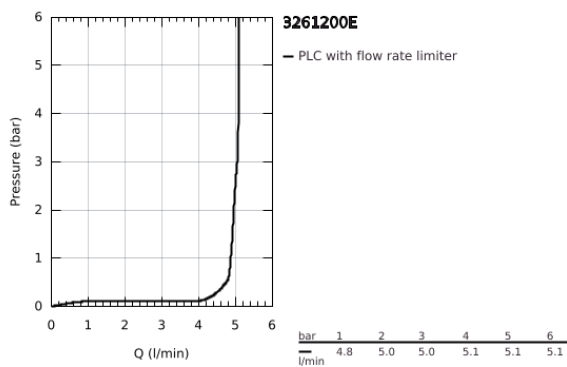

32 612 00E EUROPLUS ΜΠΑΤΑΡΙΑ ΝΙΠΤΗΡΑ ΜΟΝΟΥ ΜΟΧΛΟΥ 1/2", S-ΜΕΓΕΘΟΣ

ΠΕΡΙΓΡΑΦΗ ΠΡΟΪΟΝΤΟΣ

- Χρώμα: chrome
- τοποθέτηση μιας οπής
- μεταλλική λαβή
- 35 mm κεραμεικός μηχανισμός
- ρυθμιζόμενος περιοριστής ρυθμός ροής
- περιοριστής θερμοκρασίας
- Φινίρισμα GROHE LongLife
- GROHE EcoJoy - Less water, perfect flow
- GROHE SpeedClean mousseur 5.7 l/min
- GROHE FastFixation installation system
- σετ αυτόματης βαλβίδας 1 1/4"
- εύκαμπτοι σωλήνες σύνδεσης

32 612 00E EUROPLUS ΜΠΑΤΑΡΙΑ ΝΙΠΤΗΡΑ ΜΟΝΟΥ ΜΟΧΛΟΥ 1/2", S-ΜΕΓΕΘΟΣ

ΑΝΤΑΛΛΑΚΤΙΚΑ , Σεπτεμβρίου 2017 – τώρα

- 1: Λαβή (Αριθμός ανταλλακτικού 46647000)
- 2: Κάλυμμα/ τάπα (Αριθμός ανταλλακτικού 46492000)
- 3: ΒΙΔΩΤΗ ΣΥΝΔΕΣΗ ELB3/8 (Αριθμός ανταλλακτικού 46460000)
- 4: Μηχανισμός (Αριθμός ανταλλακτικού 46374000)
- 5: Ράβδος έλξης (Αριθμός ανταλλακτικού 64304000)
- 6: Φίλτρο ροής (Αριθμός ανταλλακτικού 48159000)
- 7: Σετ στήριξης (Αριθμός ανταλλακτικού 46645000)
- 8: Βαλβίδα 1 1/4" (Αριθμός ανταλλακτικού 28910000)
- 8.1: Πώμα αυτόματης βαλβίδας (Αριθμός ανταλλακτικού 07182000)
- 8.2: Σετ οριζόντιας βέργας (Αριθμός ανταλλακτικού 07052000)
- 9: Σετ οριζόντιας βέργας (Αριθμός ανταλλακτικού 07341000)*
- 10: κλειδί συναρμολόγησης (Αριθμός ανταλλακτικού 19017000)*
- 11: Κλειδί (Αριθμός ανταλλακτικού 19332000)*