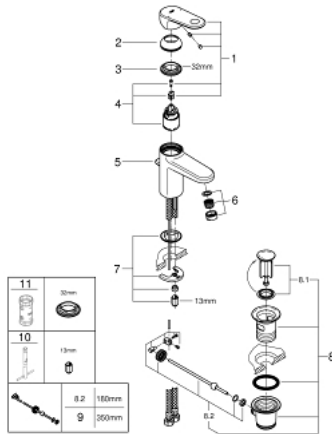

32 612 00E EUROPLUS ΜΠΑΤΑΡΙΑ ΝΙΠΤΗΡΑ ΜΟΝΟΥ ΜΟΧΛΟΥ 1/2", S-ΜΕΓΕΘΟΣ

ΠΕΡΙΓΡΑΦΗ ΠΡΟΪΟΝΤΟΣ

- Χρώμα: chrome
- τοποθέτηση μιας οπής
- μεταλλική λαβή
- 35 mm κεραμεικός μηχανισμός
- ρυθμιζόμενος περιοριστής ρυθμός ροής
- περιοριστής θερμοκρασίας
- Φινίρισμα GROHE LongLife
- GROHE EcoJoy - Less water, perfect flow
- GROHE SpeedClean mousseur 5.7 l/min
- GROHE FastFixation installation system
- σετ αυτόματης βαλβίδας 1 1/4"
- εύκαμπτοι σωλήνες σύνδεσης

32 612 00E EUROPLUS ΜΠΑΤΑΡΙΑ ΝΙΠΤΗΡΑ ΜΟΝΟΥ ΜΟΧΛΟΥ 1/2", S-ΜΕΓΕΘΟΣ

ΑΝΤΑΛΛΑΚΤΙΚΑ , Σεπτεμβρίου 2017 – τώρα

- 1: Λαβή (Αριθμός ανταλλακτικού 46647000)
- 2: Κάλυμμα/ τάπα (Αριθμός ανταλλακτικού 46492000)
- 3: ΒΙΔΩΤΗ ΣΥΝΔΕΣΗ ELB3/8 (Αριθμός ανταλλακτικού 46460000)
- 4: Μηχανισμός (Αριθμός ανταλλακτικού 46374000)
- 5: Ράβδος έλξης (Αριθμός ανταλλακτικού 64304000)
- 6: Φίλτρο ροής (Αριθμός ανταλλακτικού 48159000)
- 7: Σετ στήριξης (Αριθμός ανταλλακτικού 46645000)
- 8: Βαλβίδα 1 1/4" (Αριθμός ανταλλακτικού 28910000)
- 8.1: Πώμα αυτόματης βαλβίδας (Αριθμός ανταλλακτικού 07182000)
- 8.2: Σετ οριζόντιας βέργας (Αριθμός ανταλλακτικού 07052000)
- 9: Σετ οριζόντιας βέργας (Αριθμός ανταλλακτικού 07341000)*
- 10: κλειδί συναρμολόγησης (Αριθμός ανταλλακτικού 19017000)*
- 11: Κλειδί (Αριθμός ανταλλακτικού 19332000)*