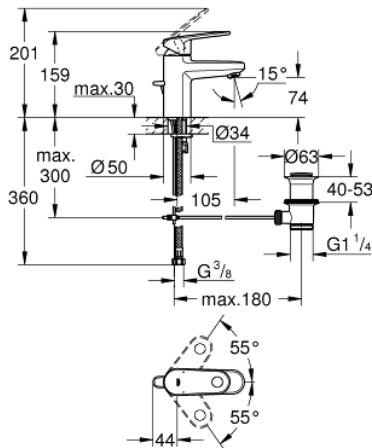

32 612 00E EUROPLUS ΜΠΑΤΑΡΙΑ ΝΙΠΤΗΡΑ ΜΟΝΟΥ ΜΟΧΛΟΥ 1/2", S-ΜΕΓΕΘΟΣ

ΠΕΡΙΓΡΑΦΗ ΠΡΟΪΟΝΤΟΣ

- Χρώμα: chrome
- τοποθέτηση μιας οπής
- μεταλλική λαβή
- 35 mm κεραμεικός μηχανισμός
- ρυθμιζόμενος περιοριστής ρυθμός ροής
- περιοριστής θερμοκρασίας
- Φινίρισμα GROHE LongLife
- GROHE EcoJoy - Less water, perfect flow
- GROHE SpeedClean mousseur 5.7 l/min
- GROHE FastFixation installation system
- σετ αυτόματης βαλβίδας 1 1/4"
- εύκαμπτοι σωλήνες σύνδεσης

32 612 00E EUROPLUS ΜΠΑΤΑΡΙΑ ΝΙΠΤΗΡΑ ΜΟΝΟΥ ΜΟΧΛΟΥ 1/2", S-ΜΕΓΕΘΟΣ

ΑΝΤΑΛΛΑΚΤΙΚΑ , Σεπτεμβρίου 2017 – τώρα

- 1: Λαβή (Αριθμός ανταλλακτικού 46647000)
- 2: Κάλυμμα/ τάπα (Αριθμός ανταλλακτικού 46492000)
- 3: ΒΙΔΩΤΗ ΣΥΝΔΕΣΗ ELB3/8 (Αριθμός ανταλλακτικού 46460000)
- 4: Μηχανισμός (Αριθμός ανταλλακτικού 46374000)
- 5: Ράβδος έλξης (Αριθμός ανταλλακτικού 64304000)
- 6: Φίλτρο ροής (Αριθμός ανταλλακτικού 48159000)
- 7: Σετ στήριξης (Αριθμός ανταλλακτικού 46645000)
- 8: Βαλβίδα 1 1/4" (Αριθμός ανταλλακτικού 28910000)
- 8.1: Πώμα αυτόματης βαλβίδας (Αριθμός ανταλλακτικού 07182000)
- 8.2: Σετ οριζόντιας βέργας (Αριθμός ανταλλακτικού 07052000)
- 9: Σετ οριζόντιας βέργας (Αριθμός ανταλλακτικού 07341000)*
- 10: κλειδί συναρμολόγησης (Αριθμός ανταλλακτικού 19017000)*
- 11: Κλειδί (Αριθμός ανταλλακτικού 19332000)*