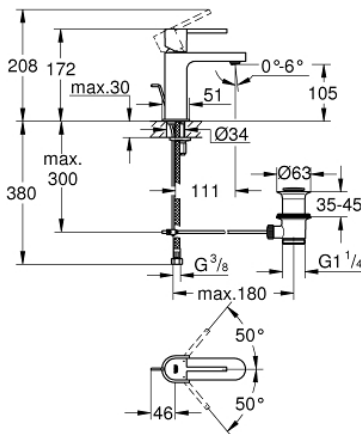

32 612 AL3 GROHE PLUS ΜΠΑΤΑΡΙΑ ΝΙΠΤΗΡΑ ΜΟΝΟΥ ΜΟΧΛΟΥ 1/2", S-ΜΕΓΕΘΟΣ

ΠΕΡΙΓΡΑΦΗ ΠΡΟΪΟΝΤΟΣ

- Χρώμα: brushed hard graphite
- τοποθέτηση μιας οπής
- μεταλλική λαβή
- GROHE SilkMove με κεραμικό μηχανισμό 28 mm
- με περιοριστή θερμοκρασίας
- Φινίρισμα GROHE LongLife
- GROHE EcoJoy - Less water, perfect flow
- μέγιστη παροχή (στα 3 bar): 5 λίτρα/λεπτό
- SpeedClean mousseur
- GROHE AquaGuide φίλτρο
- GROHE FastFixation Plus σύστημα εγκατάστασης
- σετ αυτόματης βαλβίδας 1 1/4"
- εύκαμπτοι σωλήνες σύνδεσης

32 612 AL3 GROHE PLUS ΜΠΑΤΑΡΙΑ ΝΙΠΤΗΡΑ ΜΟΝΟΥ ΜΟΧΛΟΥ 1/2", S-ΜΕΓΕΘΟΣ

ΑΝΤΑΛΛΑΚΤΙΚΑ , Μαρτίου 2019 – τώρα

- 1: Λαβή (Αριθμός ανταλλακτικού 48452AL0)
 - 2: Δακτύλιος στερέωσης (Αριθμός ανταλλακτικού 07419000)
 - 3: Μηχανισμός (Αριθμός ανταλλακτικού 46580000)
 - 4: Ράβδος έλξης (Αριθμός ανταλλακτικού 46739AL0)
 - 5: Φίλτρο ροής (Αριθμός ανταλλακτικού 48449000)
 - 6: Σετ στήριξης (Αριθμός ανταλλακτικού 46645000)
 - 7: Βαλβίδα 1 1/4" (Αριθμός ανταλλακτικού 28910AL0)
 - 7.1: Πώμα αυτόματης βαλβίδας (Αριθμός ανταλλακτικού 07182AL0)
 - 7.2: Σετ οριζόντιας βέργας (Αριθμός ανταλλακτικού 07052000)
 - 8: Σετ οριζόντιας βέργας (Αριθμός ανταλλακτικού 07341000)*
 - 9: κλειδί συναρμολόγησης (Αριθμός ανταλλακτικού 19017000)*
- * Προαιρετικά εξαρτήματα