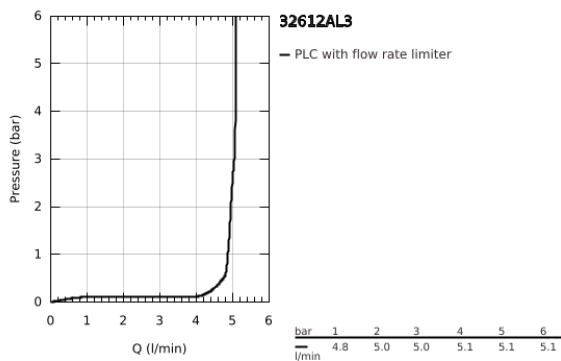

32 612 AL3 GROHE PLUS ΜΠΑΤΑΡΙΑ ΝΙΠΤΗΡΑ ΜΟΝΟΥ ΜΟΧΛΟΥ 1/2", S-ΜΕΓΕΘΟΣ

ΠΕΡΙΓΡΑΦΗ ΠΡΟΪΟΝΤΟΣ

- Χρώμα: brushed hard graphite
- τοποθέτηση μιας οπής
- μεταλλική λαβή
- GROHE SilkMove με κεραμικό μηχανισμό 28 mm
- με περιοριστή θερμοκρασίας
- Φινίρισμα GROHE LongLife
- GROHE EcoJoy - Less water, perfect flow
- μέγιστη παροχή (στα 3 bar): 5 λίτρα/λεπτό
- SpeedClean mousseur
- GROHE AquaGuide φίλτρο
- GROHE FastFixation Plus σύστημα εγκατάστασης
- σετ αυτόματης βαλβίδας 1 1/4"
- εύκαμπτοι σωλήνες σύνδεσης

32 612 AL3 GROHE PLUS ΜΠΑΤΑΡΙΑ ΝΙΠΤΗΡΑ ΜΟΝΟΥ ΜΟΧΛΟΥ 1/2", S-ΜΕΓΕΘΟΣ

ΑΝΤΑΛΛΑΚΤΙΚΑ , Μαρτίου 2019 – τώρα

- 1: Λαβή (Αριθμός ανταλλακτικού 48452AL0)
 - 2: Δακτύλιος στερέωσης (Αριθμός ανταλλακτικού 07419000)
 - 3: Μηχανισμός (Αριθμός ανταλλακτικού 46580000)
 - 4: Ράβδος έλξης (Αριθμός ανταλλακτικού 46739AL0)
 - 5: Φίλτρο ροής (Αριθμός ανταλλακτικού 48449000)
 - 6: Σετ στήριξης (Αριθμός ανταλλακτικού 46645000)
 - 7: Βαλβίδα 1 1/4" (Αριθμός ανταλλακτικού 28910AL0)
 - 7.1: Πώμα αυτόματης βαλβίδας (Αριθμός ανταλλακτικού 07182AL0)
 - 7.2: Σετ οριζόντιας βέργας (Αριθμός ανταλλακτικού 07052000)
 - 8: Σετ οριζόντιας βέργας (Αριθμός ανταλλακτικού 07341000)*
 - 9: κλειδί συναρμολόγησης (Αριθμός ανταλλακτικού 19017000)*
- * Προαιρετικά εξαρτήματα