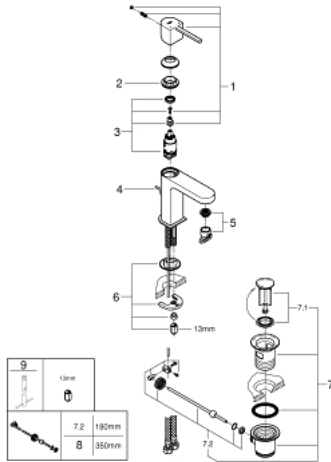

32 612 AL3 GROHE PLUS ΜΠΑΤΑΡΙΑ ΝΙΠΤΗΡΑ ΜΟΝΟΥ ΜΟΧΛΟΥ 1/2", S-ΜΕΓΕΘΟΣ

ΠΕΡΙΓΡΑΦΗ ΠΡΟΪΟΝΤΟΣ

- Χρώμα: brushed hard graphite
- τοποθέτηση μιας οπής
- μεταλλική λαβή
- GROHE SilkMove με κεραμικό μηχανισμό 28 mm
- με περιοριστή θερμοκρασίας
- Φινίρισμα GROHE LongLife
- GROHE EcoJoy - Less water, perfect flow
- μέγιστη παροχή (στα 3 bar): 5 λίτρα/λεπτό
- SpeedClean mousseur
- GROHE AquaGuide φίλτρο
- GROHE FastFixation Plus σύστημα εγκατάστασης
- σετ αυτόματης βαλβίδας 1 1/4"
- εύκαμπτοι σωλήνες σύνδεσης

32 612 AL3 GROHE PLUS ΜΠΑΤΑΡΙΑ ΝΙΠΤΗΡΑ ΜΟΝΟΥ ΜΟΧΛΟΥ 1/2", S-ΜΕΓΕΘΟΣ

ΑΝΤΑΛΛΑΚΤΙΚΑ , Μαρτίου 2019 – τώρα

- 1: Λαβή (Αριθμός ανταλλακτικού 48452AL0)
 - 2: Δακτύλιος στερέωσης (Αριθμός ανταλλακτικού 07419000)
 - 3: Μηχανισμός (Αριθμός ανταλλακτικού 46580000)
 - 4: Ράβδος έλξης (Αριθμός ανταλλακτικού 46739AL0)
 - 5: Φίλτρο ροής (Αριθμός ανταλλακτικού 48449000)
 - 6: Σετ στήριξης (Αριθμός ανταλλακτικού 46645000)
 - 7: Βαλβίδα 1 1/4" (Αριθμός ανταλλακτικού 28910AL0)
 - 7.1: Πώμα αυτόματης βαλβίδας (Αριθμός ανταλλακτικού 07182AL0)
 - 7.2: Σετ οριζόντιας βέργας (Αριθμός ανταλλακτικού 07052000)
 - 8: Σετ οριζόντιας βέργας (Αριθμός ανταλλακτικού 07341000)*
 - 9: κλειδί συναρμολόγησης (Αριθμός ανταλλακτικού 19017000)*
- * Προαιρετικά εξαρτήματα