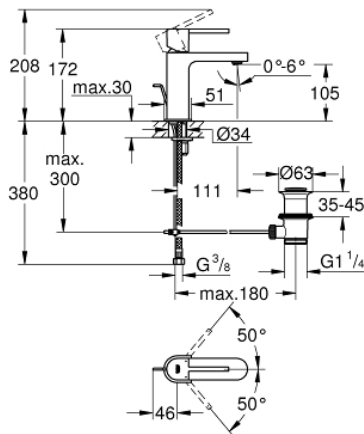

## 32 612 DC3 GROHE PLUS ΜΠΑΤΑΡΙΑ ΝΙΠΤΗΡΑ ΜΟΝΟΥ ΜΟΧΛΟΥ 1/2", S-ΜΕΓΕΘΟΣ

### ΠΕΡΙΓΡΑΦΗ ΠΡΟΪΟΝΤΟΣ

- Χρώμα: supersteel
- τοποθέτηση μιας οπής
- μεταλλική λαβή
- GROHE SilkMove με κεραμικό μηχανισμό 28 mm
- με περιοριστή θερμοκρασίας
- Φινίρισμα GROHE LongLife
- GROHE EcoJoy - Less water, perfect flow
- μέγιστη παροχή (στα 3 bar): 5 λίτρα/λεπτό
- SpeedClean mousseur
- GROHE AquaGuide φίλτρο
- GROHE FastFixation Plus σύστημα εγκατάστασης
- σετ αυτόματης βαλβίδας 1 1/4"
- εύκαμπτοι σωλήνες σύνδεσης

### ΑΝΤΑΛΛΑΚΤΙΚΑ , Ιανουαρίου 2019 – τώρα

- 1: Λαβή (Αριθμός ανταλλακτικού 48452DC0)
  - 2: Δακτύλιος στερέωσης (Αριθμός ανταλλακτικού 07419000)
  - 3: Μηχανισμός (Αριθμός ανταλλακτικού 46580000)
  - 4: Ράβδος έλξης (Αριθμός ανταλλακτικού 46739EN0)
  - 5: Φίλτρο ροής (Αριθμός ανταλλακτικού 48449000)
  - 6: Σετ στήριξης (Αριθμός ανταλλακτικού 46645000)
  - 7: Βαλβίδα 1 1/4" (Αριθμός ανταλλακτικού 28910DC0)
  - 7.1: Πώμα αυτόματης βαλβίδας (Αριθμός ανταλλακτικού 07182DC0)
  - 7.2: Σετ οριζόντιας βέργας (Αριθμός ανταλλακτικού 07052000)
  - 8: Σετ οριζόντιας βέργας (Αριθμός ανταλλακτικού 07341000)\*
  - 9: κλειδί συναρμολόγησης (Αριθμός ανταλλακτικού 19017000)\*
- \* Προαιρετικά εξαρτήματα