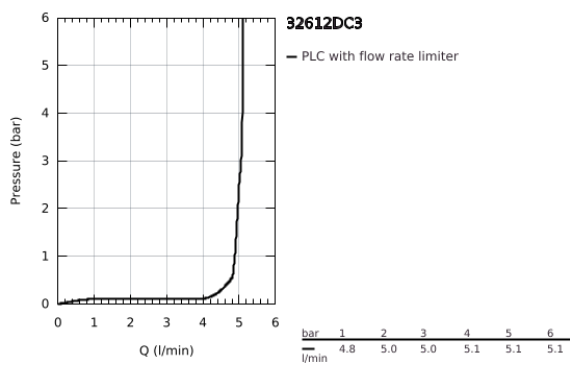

## 32 612 DC3 GROHE PLUS ΜΠΑΤΑΡΙΑ ΝΙΠΤΗΡΑ ΜΟΝΟΥ ΜΟΧΛΟΥ 1/2", S-ΜΕΓΕΘΟΣ

### ΠΕΡΙΓΡΑΦΗ ΠΡΟΪΟΝΤΟΣ

- Χρώμα: supersteel
- τοποθέτηση μιας οπής
- μεταλλική λαβή
- GROHE SilkMove με κεραμικό μηχανισμό 28 mm
- με περιοριστή θερμοκρασίας
- Φινίρισμα GROHE LongLife
- GROHE EcoJoy - Less water, perfect flow
- μέγιστη παροχή (στα 3 bar): 5 λίτρα/λεπτό
- SpeedClean mousseur
- GROHE AquaGuide φίλτρο
- GROHE FastFixation Plus σύστημα εγκατάστασης
- σετ αυτόματης βαλβίδας 1 1/4"
- εύκαμπτοι σωλήνες σύνδεσης