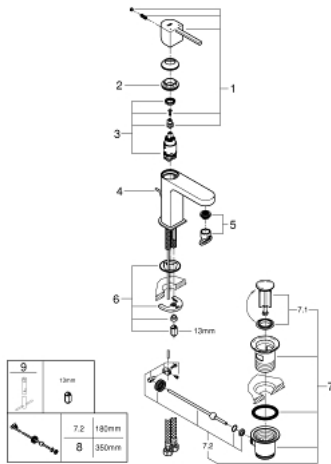

## 32 612 DC3 GROHE PLUS ΜΠΑΤΑΡΙΑ ΝΙΠΤΗΡΑ ΜΟΝΟΥ ΜΟΧΛΟΥ 1/2", S-ΜΕΓΕΘΟΣ

### ΠΕΡΙΓΡΑΦΗ ΠΡΟΪΟΝΤΟΣ

- Χρώμα: supersteel
- τοποθέτηση μιας οπής
- μεταλλική λαβή
- GROHE SilkMove με κεραμικό μηχανισμό 28 mm
- με περιοριστή θερμοκρασίας
- Φινίρισμα GROHE LongLife
- GROHE EcoJoy - Less water, perfect flow
- μέγιστη παροχή (στα 3 bar): 5 λίτρα/λεπτό
- SpeedClean mousseur
- GROHE AquaGuide φίλτρο
- GROHE FastFixation Plus σύστημα εγκατάστασης
- σετ αυτόματης βαλβίδας 1 1/4"
- εύκαμπτοι σωλήνες σύνδεσης

### ΑΝΤΑΛΛΑΚΤΙΚΑ , Ιανουαρίου 2019 – τώρα

- 1: Λαβή (Αριθμός ανταλλακτικού 48452DC0)
  - 2: Δακτύλιος στερέωσης (Αριθμός ανταλλακτικού 07419000)
  - 3: Μηχανισμός (Αριθμός ανταλλακτικού 46580000)
  - 4: Ράβδος έλξης (Αριθμός ανταλλακτικού 46739EN0)
  - 5: Φίλτρο ροής (Αριθμός ανταλλακτικού 48449000)
  - 6: Σετ στήριξης (Αριθμός ανταλλακτικού 46645000)
  - 7: Βαλβίδα 1 1/4" (Αριθμός ανταλλακτικού 28910DC0)
  - 7.1: Πώμα αυτόματης βαλβίδας (Αριθμός ανταλλακτικού 07182DC0)
  - 7.2: Σετ οριζόντιας βέργας (Αριθμός ανταλλακτικού 07052000)
  - 8: Σετ οριζόντιας βέργας (Αριθμός ανταλλακτικού 07341000)\*
  - 9: κλειδί συναρμολόγησης (Αριθμός ανταλλακτικού 19017000)\*
- \* Προαιρετικά εξαρτήματα