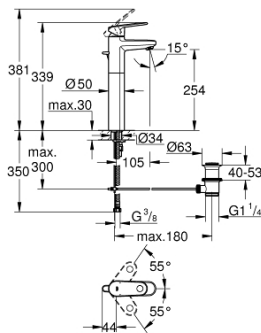

## 32 618 002 EUROPLUS ΜΙΚΤΗΣ ΝΙΠΤΗΡΑ 1/2" ΜΕΓΕΘΟΣ XL

### ΑΝΤΑΛΛΑΚΤΙΚΑ , Σεπτεμβρίου 2017 – τώρα

- 1: Λαβή (Αριθμός ανταλλακτικού 46647000)
- 2: Κάλυμμα/ τάπα (Αριθμός ανταλλακτικού 46492000)
- 3: ΒΙΔΩΤΗ ΣΥΝΔΕΣΗ ELB3/8 (Αριθμός ανταλλακτικού 46460000)
- 4: Μηχανισμός (Αριθμός ανταλλακτικού 46374000)
- 5: Ράβδος έλξης (Αριθμός ανταλλακτικού 64304000)
- 6: Μειωτήρας ροής (Αριθμός ανταλλακτικού 64447000)
- 7: Σετ στήριξης (Αριθμός ανταλλακτικού 46645000)
- 8: Βαλβίδα 1 1/4" (Αριθμός ανταλλακτικού 28910000)
- 8.1: Πώμα αυτόματης βαλβίδας (Αριθμός ανταλλακτικού 07182000)
- 8.2: Σετ οριζόντιας βέργας (Αριθμός ανταλλακτικού 07052000)
- 9: Σετ οριζόντιας βέργας (Αριθμός ανταλλακτικού 07341000)\*
- 10: κλειδί συναρμολόγησης (Αριθμός ανταλλακτικού 19017000)\*
- 11: Κλειδί (Αριθμός ανταλλακτικού 19332000)\*