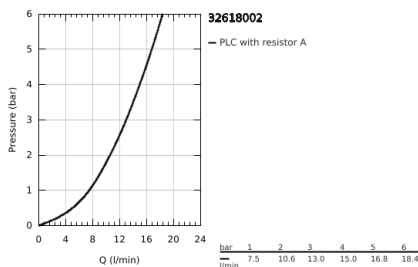

## 32 618 002 EUROPLUS ΜΙΚΤΗΣ ΝΙΠΤΗΡΑ 1/2" ΜΕΓΕΘΟΣ XL