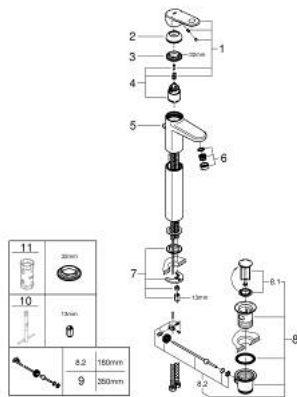

## 32 618 002 EUROPLUS ΜΙΚΤΗΣ ΝΙΠΤΗΡΑ 1/2" ΜΕΓΕΘΟΣ XL

### ΑΝΤΑΛΛΑΚΤΙΚΑ , Σεπτεμβρίου 2017 – τώρα

- 1: Λαβή (Αριθμός ανταλλακτικού 46647000)
- 2: Κάλυμμα/ τάπα (Αριθμός ανταλλακτικού 46492000)
- 3: ΒΙΔΩΤΗ ΣΥΝΔΕΣΗ ELB3/8 (Αριθμός ανταλλακτικού 46460000)
- 4: Μηχανισμός (Αριθμός ανταλλακτικού 46374000)
- 5: Ράβδος έλξης (Αριθμός ανταλλακτικού 64304000)
- 6: Μειωτήρας ροής (Αριθμός ανταλλακτικού 64447000)
- 7: Σετ στήριξης (Αριθμός ανταλλακτικού 46645000)
- 8: Βαλβίδα 1 1/4" (Αριθμός ανταλλακτικού 28910000)
- 8.1: Πώμα αυτόματης βαλβίδας (Αριθμός ανταλλακτικού 07182000)
- 8.2: Σετ οριζόντιας βέργας (Αριθμός ανταλλακτικού 07052000)
- 9: Σετ οριζόντιας βέργας (Αριθμός ανταλλακτικού 07341000)\*
- 10: κλειδί συναρμολόγησης (Αριθμός ανταλλακτικού 19017000)\*
- 11: Κλειδί (Αριθμός ανταλλακτικού 19332000)\*