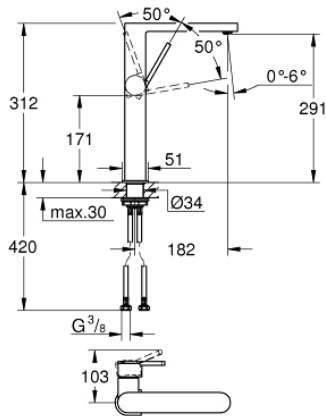

## 32 618 003 GROHE PLUS ΜΙΚΤΗΣ ΝΙΠΤΗΡΑ 1/2" ΜΕΓΕΘΟΣ XL

### ΠΕΡΙΓΡΑΦΗ ΠΡΟΪΟΝΤΟΣ

- Χρώμα: chrome
- τοποθέτηση μιας οπής
- μεταλλική λαβή
- για ελεύθερης τοποθέτησης νιπτήρες
- GROHE SilkMove με κεραμικό μηχανισμό 28 mm
- με περιοριστή θερμοκρασίας
- Φινίρισμα GROHE LongLife
- GROHE EcoJoy - Less water, perfect flow
- μέγιστη παροχή (στα 3 bar): 5 λίτρα/λεπτό
- SpeedClean mousseur
- GROHE AquaGuide φίλτρο
- σύστημα ταχείας εγκατάστασης
- λείο σώμα
- εύκαμπτοι σωλήνες σύνδεσης

32 618 003 **GROHE PLUS ΜΙΚΤΗΣ ΝΙΠΤΗΡΑ 1/2" ΜΕΓΕΘΟΣ XL**

**ΑΝΤΑΛΛΑΚΤΙΚΑ** , Αυγούστου 2018 – τώρα

1: Μηχανισμός (Αριθμός ανταλλακτικού 46963000)

2: Φίλτρο ροής (Αριθμός ανταλλακτικού 48449000)

3: Σετ Στήριξης άξονα (Αριθμός ανταλλακτικού 48384000)