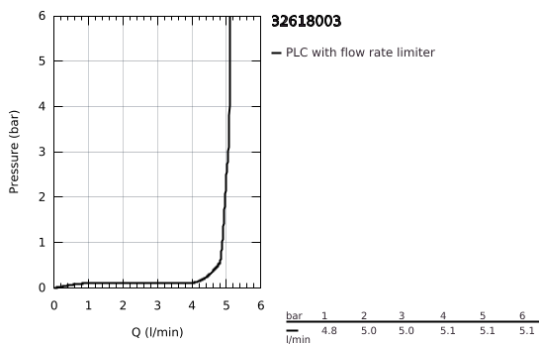

## 32 618 003 GROHE PLUS ΜΙΚΤΗΣ ΝΙΠΤΗΡΑ 1/2" ΜΕΓΕΘΟΣ XL

### ΠΕΡΙΓΡΑΦΗ ΠΡΟΪΟΝΤΟΣ

- Χρώμα: chrome
- τοποθέτηση μιας οπής
- μεταλλική λαβή
- για ελεύθερης τοποθέτησης νιπτήρες
- GROHE SilkMove με κεραμικό μηχανισμό 28 mm
- με περιοριστή θερμοκρασίας
- Φινίρισμα GROHE LongLife
- GROHE EcoJoy - Less water, perfect flow
- μέγιστη παροχή (στα 3 bar): 5 λίτρα/λεπτό
- SpeedClean mousseur
- GROHE AquaGuide φίλτρο
- σύστημα ταχείας εγκατάστασης
- λείο σώμα
- εύκαμπτοι σωλήνες σύνδεσης

32 618 003 **GROHE PLUS ΜΙΚΤΗΣ ΝΙΠΤΗΡΑ 1/2" ΜΕΓΕΘΟΣ XL**

**ΑΝΤΑΛΛΑΚΤΙΚΑ** , Αυγούστου 2018 – τώρα

1: Μηχανισμός (Αριθμός ανταλλακτικού 46963000)

2: Φίλτρο ροής (Αριθμός ανταλλακτικού 48449000)

3: Σετ Στήριξης άξονα (Αριθμός ανταλλακτικού 48384000)