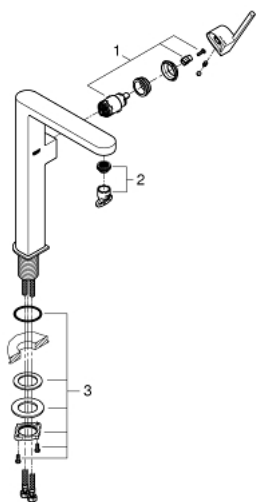

## 32 618 003 GROHE PLUS ΜΙΚΤΗΣ ΝΙΠΤΗΡΑ 1/2" ΜΕΓΕΘΟΣ XL

### ΠΕΡΙΓΡΑΦΗ ΠΡΟΪΟΝΤΟΣ

- Χρώμα: chrome
- τοποθέτηση μιας οπής
- μεταλλική λαβή
- για ελεύθερης τοποθέτησης νιπτήρες
- GROHE SilkMove με κεραμικό μηχανισμό 28 mm
- με περιοριστή θερμοκρασίας
- Φινίρισμα GROHE LongLife
- GROHE EcoJoy - Less water, perfect flow
- μέγιστη παροχή (στα 3 bar): 5 λίτρα/λεπτό
- SpeedClean mousseur
- GROHE AquaGuide φίλτρο
- σύστημα ταχείας εγκατάστασης
- λείο σώμα
- εύκαμπτοι σωλήνες σύνδεσης

32 618 003 **GROHE PLUS ΜΙΚΤΗΣ ΝΙΠΤΗΡΑ 1/2" ΜΕΓΕΘΟΣ XL**

**ΑΝΤΑΛΛΑΚΤΙΚΑ** , Αυγούστου 2018 – τώρα

1: Μηχανισμός (Αριθμός ανταλλακτικού 46963000)

2: Φίλτρο ροής (Αριθμός ανταλλακτικού 48449000)

3: Σετ Στήριξης άξονα (Αριθμός ανταλλακτικού 48384000)