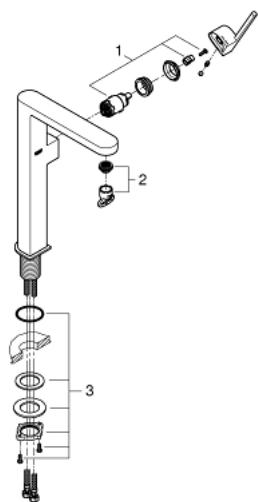

32 618 AL3 GROHE PLUS ΜΙΚΤΗΣ ΝΙΠΤΗΡΑ 1/2" ΜΕΓΕΘΟΣ XL

ΠΕΡΙΓΡΑΦΗ ΠΡΟΪΟΝΤΟΣ

- Χρώμα: brushed hard graphite
- τοποθέτηση μιας οπής
- μεταλλική λαβή
- για ελεύθερης τοποθέτησης νιπτήρες
- GROHE SilkMove με κεραμικό μηχανισμό 28 mm
- με περιοριστή θερμοκρασίας
- Φινίρισμα GROHE LongLife
- GROHE EcoJoy - Less water, perfect flow
- μέγιστη παροχή (στα 3 bar): 5 λίτρα/λεπτό
- SpeedClean mousseur
- GROHE AquaGuide φίλτρο
- σύστημα ταχείας εγκατάστασης
- λείο σώμα
- εύκαμπτοι σωλήνες σύνδεσης

32 618 AL3 GROHE PLUS ΜΙΚΤΗΣ ΝΙΠΤΗΡΑ 1/2" ΜΕΓΕΘΟΣ XL

ΑΝΤΑΛΛΑΚΤΙΚΑ , Μαρτίου 2019 – τώρα

1: Μηχανισμός (Αριθμός ανταλλακτικού 46963000)

2: Φίλτρο ροής (Αριθμός ανταλλακτικού 48449000)

3: Σετ Στήριξης άξονα (Αριθμός ανταλλακτικού 48384000)