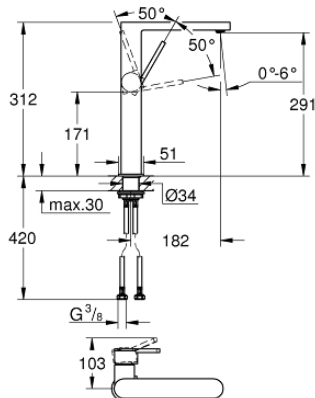

32 618 AL3 GROHE PLUS ΜΙΚΤΗΣ ΝΙΠΤΗΡΑ 1/2" ΜΕΓΕΘΟΣ XL

ΠΕΡΙΓΡΑΦΗ ΠΡΟΪΟΝΤΟΣ

- Χρώμα: brushed hard graphite
- τοποθέτηση μιας οπής
- μεταλλική λαβή
- για ελεύθερης τοποθέτησης νιπτήρες
- GROHE SilkMove με κεραμικό μηχανισμό 28 mm
- με περιοριστή θερμοκρασίας
- Φινίρισμα GROHE LongLife
- GROHE EcoJoy - Less water, perfect flow
- μέγιστη παροχή (στα 3 bar): 5 λίτρα/λεπτό
- SpeedClean mousseur
- GROHE AquaGuide φίλτρο
- σύστημα ταχείας εγκατάστασης
- λείο σώμα
- εύκαμπτοι σωλήνες σύνδεσης

32 618 AL3 GROHE PLUS ΜΙΚΤΗΣ ΝΙΠΤΗΡΑ 1/2" ΜΕΓΕΘΟΣ XL

ΑΝΤΑΛΛΑΚΤΙΚΑ , Μαρτίου 2019 – τώρα

1: Μηχανισμός (Αριθμός ανταλλακτικού 46963000)

2: Φίλτρο ροής (Αριθμός ανταλλακτικού 48449000)

3: Σετ Στήριξης άξονα (Αριθμός ανταλλακτικού 48384000)