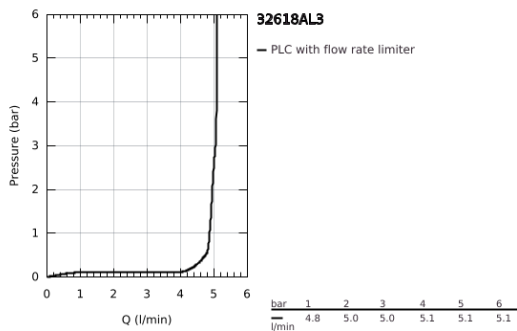

32 618 AL3 GROHE PLUS ΜΙΚΤΗΣ ΝΙΠΤΗΡΑ 1/2" ΜΕΓΕΘΟΣ XL

ΠΕΡΙΓΡΑΦΗ ΠΡΟΪΟΝΤΟΣ

- Χρώμα: brushed hard graphite
- τοποθέτηση μιας οπής
- μεταλλική λαβή
- για ελεύθερης τοποθέτησης νιπτήρες
- GROHE SilkMove με κεραμικό μηχανισμό 28 mm
- με περιοριστή θερμοκρασίας
- Φινίρισμα GROHE LongLife
- GROHE EcoJoy - Less water, perfect flow
- μέγιστη παροχή (στα 3 bar): 5 λίτρα/λεπτό
- SpeedClean mousseur
- GROHE AquaGuide φίλτρο
- σύστημα ταχείας εγκατάστασης
- λείο σώμα
- εύκαμπτοι σωλήνες σύνδεσης

32 618 AL3 GROHE PLUS ΜΙΚΤΗΣ ΝΙΠΤΗΡΑ 1/2" ΜΕΓΕΘΟΣ XL

ΑΝΤΑΛΛΑΚΤΙΚΑ , Μαρτίου 2019 – τώρα

1: Μηχανισμός (Αριθμός ανταλλακτικού 46963000)

2: Φίλτρο ροής (Αριθμός ανταλλακτικού 48449000)

3: Σετ Στήριξης άξονα (Αριθμός ανταλλακτικού 48384000)