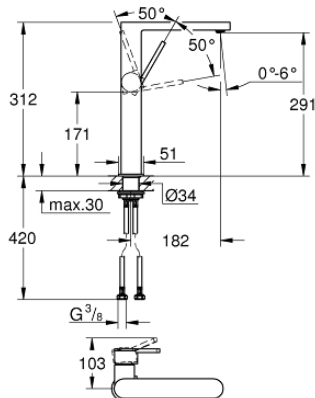

32 618 DC3 GROHE PLUS ΜΙΚΤΗΣ ΝΙΠΤΗΡΑ 1/2" ΜΕΓΕΘΟΣ XL

ΠΕΡΙΓΡΑΦΗ ΠΡΟΪΟΝΤΟΣ

- Χρώμα: supersteel
- τοποθέτηση μιας οπής
- μεταλλική λαβή
- για ελεύθερης τοποθέτησης νιπτήρες
- GROHE SilkMove με κεραμικό μηχανισμό 28 mm
- με περιοριστή θερμοκρασίας
- Φινίρισμα GROHE LongLife
- GROHE EcoJoy - Less water, perfect flow
- μέγιστη παροχή (στα 3 bar): 5 λίτρα/λεπτό
- SpeedClean mousseur
- GROHE AquaGuide φίλτρο
- σύστημα ταχείας εγκατάστασης
- λείο σώμα
- εύκαμπτοι σωλήνες σύνδεσης

32 618 DC3 GROHE PLUS ΜΙΚΤΗΣ ΝΙΠΤΗΡΑ 1/2" ΜΕΓΕΘΟΣ XL

ΑΝΤΑΛΛΑΚΤΙΚΑ , Ιανουαρίου 2019 – τώρα

1: Μηχανισμός (Αριθμός ανταλλακτικού 46963000)

2: Φίλτρο ροής (Αριθμός ανταλλακτικού 48449000)

3: Σετ Στήριξης άξονα (Αριθμός ανταλλακτικού 48384000)