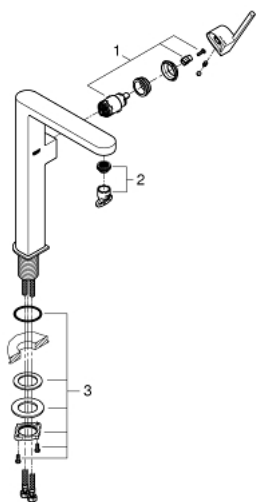

32 618 DC3 GROHE PLUS ΜΙΚΤΗΣ ΝΙΠΤΗΡΑ 1/2" ΜΕΓΕΘΟΣ XL

ΠΕΡΙΓΡΑΦΗ ΠΡΟΪΟΝΤΟΣ

- Χρώμα: supersteel
- τοποθέτηση μιας οπής
- μεταλλική λαβή
- για ελεύθερης τοποθέτησης νιπτήρες
- GROHE SilkMove με κεραμικό μηχανισμό 28 mm
- με περιοριστή θερμοκρασίας
- Φινίρισμα GROHE LongLife
- GROHE EcoJoy - Less water, perfect flow
- μέγιστη παροχή (στα 3 bar): 5 λίτρα/λεπτό
- SpeedClean mousseur
- GROHE AquaGuide φίλτρο
- σύστημα ταχείας εγκατάστασης
- λείο σώμα
- εύκαμπτοι σωλήνες σύνδεσης

32 618 DC3 GROHE PLUS ΜΙΚΤΗΣ ΝΙΠΤΗΡΑ 1/2" ΜΕΓΕΘΟΣ XL

ΑΝΤΑΛΛΑΚΤΙΚΑ , Ιανουαρίου 2019 – τώρα

1: Μηχανισμός (Αριθμός ανταλλακτικού 46963000)

2: Φίλτρο ροής (Αριθμός ανταλλακτικού 48449000)

3: Σετ Στήριξης άξονα (Αριθμός ανταλλακτικού 48384000)