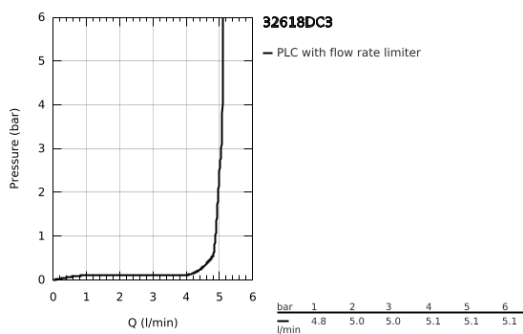

32 618 DC3 GROHE PLUS ΜΙΚΤΗΣ ΝΙΠΤΗΡΑ 1/2" ΜΕΓΕΘΟΣ XL

ΠΕΡΙΓΡΑΦΗ ΠΡΟΪΟΝΤΟΣ

- Χρώμα: supersteel
- τοποθέτηση μιας οπής
- μεταλλική λαβή
- για ελεύθερης τοποθέτησης νιπτήρες
- GROHE SilkMove με κεραμικό μηχανισμό 28 mm
- με περιοριστή θερμοκρασίας
- Φινίρισμα GROHE LongLife
- GROHE EcoJoy - Less water, perfect flow
- μέγιστη παροχή (στα 3 bar): 5 λίτρα/λεπτό
- SpeedClean mousseur
- GROHE AquaGuide φίλτρο
- σύστημα ταχείας εγκατάστασης
- λείο σώμα
- εύκαμπτοι σωλήνες σύνδεσης

32 618 DC3 GROHE PLUS ΜΙΚΤΗΣ ΝΙΠΤΗΡΑ 1/2" ΜΕΓΕΘΟΣ XL

ΑΝΤΑΛΛΑΚΤΙΚΑ , Ιανουαρίου 2019 – τώρα

1: Μηχανισμός (Αριθμός ανταλλακτικού 46963000)

2: Φίλτρο ροής (Αριθμός ανταλλακτικού 48449000)

3: Σετ Στήριξης άξονα (Αριθμός ανταλλακτικού 48384000)