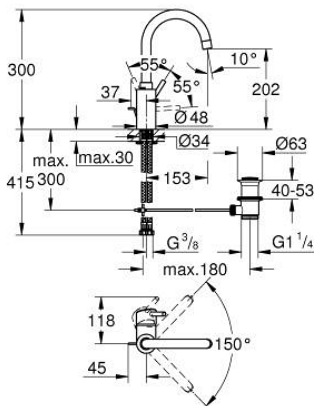

32 629 002 CONCETTO ΜΙΚΤΗΣ ΝΙΠΤΗΡΑ 1/2" ΜΕΓΕΘΟΣ L

ΠΕΡΙΓΡΑΦΗ ΠΡΟΪΟΝΤΟΣ

- Χρώμα: chrome
- τοποθέτηση μιας οπής
- μεταλλική λαβή
- καλυμμένος μοχλός λαβής
- 35 mm κεραμικός μηχανισμός
- ρυθμιζόμενος περιοριστής ρυθμός ροής
- Φινίρισμα GROHE LongLife
- Protected Water Ways no contact of water with lead or nickel inside the tap
- GROHE FastFixation installation system
- φίλτρο
- περιστρεφόμενο σωληνωτό ρουζούνι
- με διακόπτη περιορισμού
- σετ αυτόματης βαλβίδας 1 1/4"
- εύκαμπτοι σωλήνες σύνδεσης

32 629 002 **CONCETTO ΜΙΚΤΗΣ ΝΙΠΤΗΡΑ 1/2" ΜΕΓΕΘΟΣ L**

ΑΝΤΑΛΛΑΚΤΙΚΑ, Αυγούστου 2017 – τώρα

- 1: Λαβή (Αριθμός ανταλλακτικού 46754000)
- 2: Μηχανισμός (Αριθμός ανταλλακτικού 46374000)
- 3: Φίλτρο ροής (Αριθμός ανταλλακτικού 48418000)
- 4: Ράβδος έλξης (Αριθμός ανταλλακτικού 46739000)
- 5: Σετ στήριξης (Αριθμός ανταλλακτικού 46671000)
- 6: Βαλβίδα 1 1/4" (Αριθμός ανταλλακτικού 28910000)
- 6.1: Πώμα αυτόματης βαλβίδας (Αριθμός ανταλλακτικού 07182000)
- 6.2: Σετ οριζόντιας βέργας (Αριθμός ανταλλακτικού 07052000)
- 7: Κλειδί (Αριθμός ανταλλακτικού 19332000)*
- 8: κλειδί συναρμολόγησης (Αριθμός ανταλλακτικού 19017000)*
- 9: Σετ οριζόντιας βέργας (Αριθμός ανταλλακτικού 07341000)*