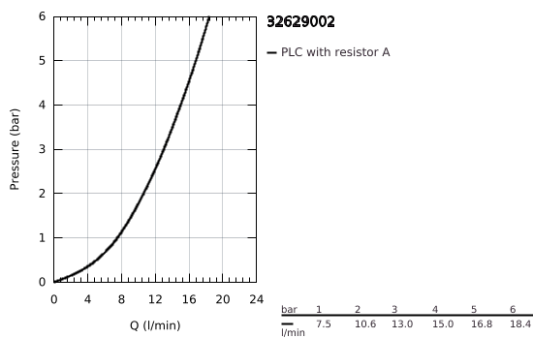

32 629 002 CONCETTO ΜΙΚΤΗΣ ΝΙΠΤΗΡΑ 1/2" ΜΕΓΕΘΟΣ L

ΠΕΡΙΓΡΑΦΗ ΠΡΟΪΟΝΤΟΣ

- Χρώμα: chrome
- τοποθέτηση μιας οπής
- μεταλλική λαβή
- καλυμμένος μοχλός λαβής
- 35 mm κεραμικός μηχανισμός
- ρυθμιζόμενος περιοριστής ρυθμός ροής
- Φινίρισμα GROHE LongLife
- Protected Water Ways no contact of water with lead or nickel inside the tap
- GROHE FastFixation installation system
- φίλτρο
- περιστρεφόμενο σωληνωτό ρουζούνι
- με διακόπτη περιορισμού
- σετ αυτόματης βαλβίδας 1 1/4"
- εύκαμπτοι σωλήνες σύνδεσης

32 629 002 **CONCETTO ΜΙΚΤΗΣ ΝΙΠΤΗΡΑ 1/2" ΜΕΓΕΘΟΣ L**

ΑΝΤΑΛΛΑΚΤΙΚΑ, Αυγούστου 2017 – τώρα

- 1: Λαβή (Αριθμός ανταλλακτικού 46754000)
- 2: Μηχανισμός (Αριθμός ανταλλακτικού 46374000)
- 3: Φίλτρο ροής (Αριθμός ανταλλακτικού 48418000)
- 4: Ράβδος έλξης (Αριθμός ανταλλακτικού 46739000)
- 5: Σετ στήριξης (Αριθμός ανταλλακτικού 46671000)
- 6: Βαλβίδα 1 1/4" (Αριθμός ανταλλακτικού 28910000)
- 6.1: Πώμα αυτόματης βαλβίδας (Αριθμός ανταλλακτικού 07182000)
- 6.2: Σετ οριζόντιας βέργας (Αριθμός ανταλλακτικού 07052000)
- 7: Κλειδί (Αριθμός ανταλλακτικού 19332000)*
- 8: κλειδί συναρμολόγησης (Αριθμός ανταλλακτικού 19017000)*
- 9: Σετ οριζόντιας βέργας (Αριθμός ανταλλακτικού 07341000)*