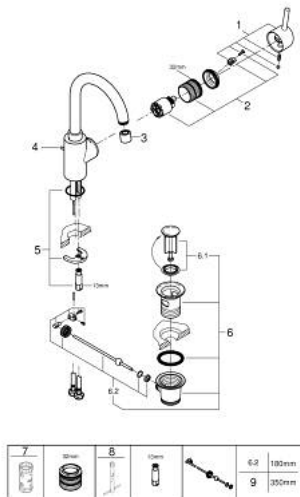

32 629 002 CONCETTO ΜΙΚΤΗΣ ΝΙΠΤΗΡΑ 1/2" ΜΕΓΕΘΟΣ L

ΠΕΡΙΓΡΑΦΗ ΠΡΟΪΟΝΤΟΣ

- Χρώμα: chrome
- τοποθέτηση μιας οπής
- μεταλλική λαβή
- καλυμμένος μοχλός λαβής
- 35 mm κεραμικός μηχανισμός
- ρυθμιζόμενος περιοριστής ρυθμός ροής
- Φινίρισμα GROHE LongLife
- Protected Water Ways no contact of water with lead or nickel inside the tap
- GROHE FastFixation installation system
- φίλτρο
- περιστρεφόμενο σωληνωτό ρουζούνι
- με διακόπτη περιορισμού
- σετ αυτόματης βαλβίδας 1 1/4"
- εύκαμπτοι σωλήνες σύνδεσης

32 629 002 **CONCETTO ΜΙΚΤΗΣ ΝΙΠΤΗΡΑ 1/2" ΜΕΓΕΘΟΣ L**

ΑΝΤΑΛΛΑΚΤΙΚΑ, Αυγούστου 2017 – τώρα

- 1: Λαβή (Αριθμός ανταλλακτικού 46754000)
- 2: Μηχανισμός (Αριθμός ανταλλακτικού 46374000)
- 3: Φίλτρο ροής (Αριθμός ανταλλακτικού 48418000)
- 4: Ράβδος έλξης (Αριθμός ανταλλακτικού 46739000)
- 5: Σετ στήριξης (Αριθμός ανταλλακτικού 46671000)
- 6: Βαλβίδα 1 1/4" (Αριθμός ανταλλακτικού 28910000)
- 6.1: Πώμα αυτόματης βαλβίδας (Αριθμός ανταλλακτικού 07182000)
- 6.2: Σετ οριζόντιας βέργας (Αριθμός ανταλλακτικού 07052000)
- 7: Κλειδί (Αριθμός ανταλλακτικού 19332000)*
- 8: κλειδί συναρμολόγησης (Αριθμός ανταλλακτικού 19017000)*
- 9: Σετ οριζόντιας βέργας (Αριθμός ανταλλακτικού 07341000)*