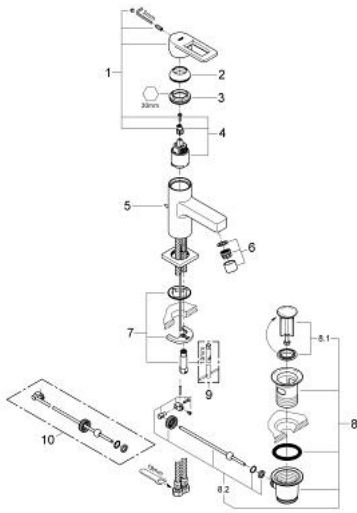

32 631 00E QUADRA ΜΠΑΤΑΡΙΑ ΝΙΠΤΗΡΑ ΜΟΝΟΥ ΜΟΧΛΟΥ 1/2", S-ΜΕΓΕΘΟΣ

ΠΕΡΙΓΡΑΦΗ ΠΡΟΪΟΝΤΟΣ

- Χρώμα: chrome
- τοποθέτηση μιας οπής
- 35 mm κεραμικός μηχανισμός
- ρυθμιζόμενος περιοριστής ρυθμός ροής
- ρυθμιζόμενος ελάχιστος ρυθμός ροής περίπου 2.5 λίτρα/λεπτό
- Φινίρισμα GROHE LongLife
- GROHE EcoJoy - Less water, perfect flow
- GROHE SpeedClean mousseur 5.7 l/min
- σύστημα ταχείας εγκατάστασης
- σετ αυτόματης βαλβίδας 1 1/4"
- εύκαμπτοι σωλήνες σύνδεσης

32 631 00E QUADRA ΜΠΑΤΑΡΙΑ ΝΙΠΤΗΡΑ ΜΟΝΟΥ ΜΟΧΛΟΥ 1/2", S-ΜΕΓΕΘΟΣ

ΑΝΤΑΛΛΑΚΤΙΚΑ , Αυγούστου 2012 – τώρα

- 1: Λαβή (Αριθμός ανταλλακτικού 46637000)
- 2: Κάλυμμα/ τάπα (Αριθμός ανταλλακτικού 46116000)
- 3: ΒΙΔΩΤΗ ΣΥΝΔΕΣΗ ELB3/8 (Αριθμός ανταλλακτικού 46460000)
- 4: Μηχανισμός (Αριθμός ανταλλακτικού 46374000)
- 5: Ράβδος έλξης (Αριθμός ανταλλακτικού 46739000)
- 6: Φίλτρο ροής (Αριθμός ανταλλακτικού 13935000)
- 6.1: Ενθεμα φίλτρου (Αριθμός ανταλλακτικού 45220000)
- 7: Σετ στήριξης (Αριθμός ανταλλακτικού 46671000)
- 8: Βαλβίδα 1 1/4" (Αριθμός ανταλλακτικού 28910000)
- 8.1: Πώμα αυτόματης βαλβίδας (Αριθμός ανταλλακτικού 07182000)
- 8.2: Σετ οριζόντιας βέργας (Αριθμός ανταλλακτικού 07052000)
- 9: κλειδί συναρμολόγησης (Αριθμός ανταλλακτικού 19017000)*
- 10: Σετ οριζόντιας βέργας (Αριθμός ανταλλακτικού 07341000)*