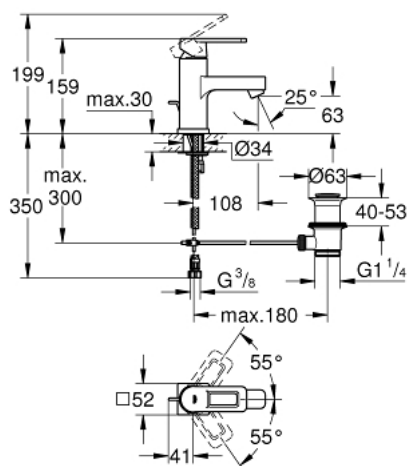

32 631 00E QUADRA ΜΠΑΤΑΡΙΑ ΝΙΠΤΗΡΑ ΜΟΝΟΥ ΜΟΧΛΟΥ 1/2", S-ΜΕΓΕΘΟΣ

ΠΕΡΙΓΡΑΦΗ ΠΡΟΪΟΝΤΟΣ

- Χρώμα: chrome
- τοποθέτηση μιας οπής
- 35 mm κεραμικός μηχανισμός
- ρυθμιζόμενος περιοριστής ρυθμός ροής
- ρυθμιζόμενος ελάχιστος ρυθμός ροής περίπου 2.5 λίτρα/λεπτό
- Φινίρισμα GROHE LongLife
- GROHE EcoJoy - Less water, perfect flow
- GROHE SpeedClean mousseur 5.7 l/min
- σύστημα ταχείας εγκατάστασης
- σετ αυτόματης βαλβίδας 1 1/4"
- εύκαμπτοι σωλήνες σύνδεσης

32 631 00E QUADRA ΜΠΑΤΑΡΙΑ ΝΙΠΤΗΡΑ ΜΟΝΟΥ ΜΟΧΛΟΥ 1/2", S-ΜΕΓΕΘΟΣ

ΑΝΤΑΛΛΑΚΤΙΚΑ , Αυγούστου 2012 – τώρα

- 1: Λαβή (Αριθμός ανταλλακτικού 46637000)
- 2: Κάλυμμα/ τάπα (Αριθμός ανταλλακτικού 46116000)
- 3: ΒΙΔΩΤΗ ΣΥΝΔΕΣΗ ELB3/8 (Αριθμός ανταλλακτικού 46460000)
- 4: Μηχανισμός (Αριθμός ανταλλακτικού 46374000)
- 5: Ράβδος έλξης (Αριθμός ανταλλακτικού 46739000)
- 6: Φίλτρο ροής (Αριθμός ανταλλακτικού 13935000)
- 6.1: Ενθεμα φίλτρου (Αριθμός ανταλλακτικού 45220000)
- 7: Σετ στήριξης (Αριθμός ανταλλακτικού 46671000)
- 8: Βαλβίδα 1 1/4" (Αριθμός ανταλλακτικού 28910000)
- 8.1: Πώμα αυτόματης βαλβίδας (Αριθμός ανταλλακτικού 07182000)
- 8.2: Σετ οριζόντιας βέργας (Αριθμός ανταλλακτικού 07052000)
- 9: κλειδί συναρμολόγησης (Αριθμός ανταλλακτικού 19017000)*
- 10: Σετ οριζόντιας βέργας (Αριθμός ανταλλακτικού 07341000)*