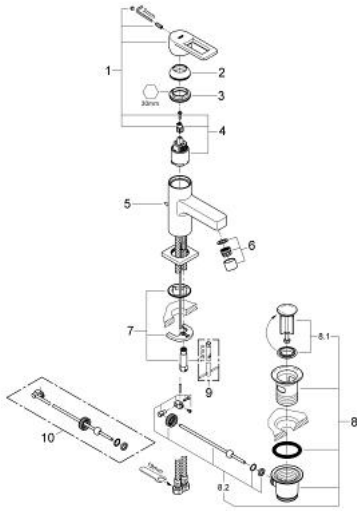

32 631 00E QUADRA ΜΠΑΤΑΡΙΑ ΝΙΠΤΗΡΑ ΜΟΝΟΥ ΜΟΧΛΟΥ 1/2", S-ΜΕΓΕΘΟΣ

ΠΕΡΙΓΡΑΦΗ ΠΡΟΪΟΝΤΟΣ

- Χρώμα: chrome
- τοποθέτηση μιας οπής
- 35 mm κεραμικός μηχανισμός
- ρυθμιζόμενος περιοριστής ρυθμός ροής
- ρυθμιζόμενος ελάχιστος ρυθμός ροής περίπου 2.5 λίτρα/λεπτό
- Φινίρισμα GROHE LongLife
- GROHE EcoJoy - Less water, perfect flow
- GROHE SpeedClean mousseur 5.7 l/min
- σύστημα ταχείας εγκατάστασης
- σετ αυτόματης βαλβίδας 1 1/4"
- εύκαμπτοι σωλήνες σύνδεσης

32 631 00E QUADRA ΜΠΑΤΑΡΙΑ ΝΙΠΤΗΡΑ ΜΟΝΟΥ ΜΟΧΛΟΥ 1/2", S-ΜΕΓΕΘΟΣ

ΑΝΤΑΛΛΑΚΤΙΚΑ , Αυγούστου 2012 – τώρα

- 1: Λαβή (Αριθμός ανταλλακτικού 46637000)
- 2: Κάλυμμα/ τάπα (Αριθμός ανταλλακτικού 46116000)
- 3: ΒΙΔΩΤΗ ΣΥΝΔΕΣΗ ELB3/8 (Αριθμός ανταλλακτικού 46460000)
- 4: Μηχανισμός (Αριθμός ανταλλακτικού 46374000)
- 5: Ράβδος έλξης (Αριθμός ανταλλακτικού 46739000)
- 6: Φίλτρο ροής (Αριθμός ανταλλακτικού 13935000)
- 6.1: Ενθεμα φίλτρου (Αριθμός ανταλλακτικού 45220000)
- 7: Σετ στήριξης (Αριθμός ανταλλακτικού 46671000)
- 8: Βαλβίδα 1 1/4" (Αριθμός ανταλλακτικού 28910000)
- 8.1: Πώμα αυτόματης βαλβίδας (Αριθμός ανταλλακτικού 07182000)
- 8.2: Σετ οριζόντιας βέργας (Αριθμός ανταλλακτικού 07052000)
- 9: κλειδί συναρμολόγησης (Αριθμός ανταλλακτικού 19017000)*
- 10: Σετ οριζόντιας βέργας (Αριθμός ανταλλακτικού 07341000)*