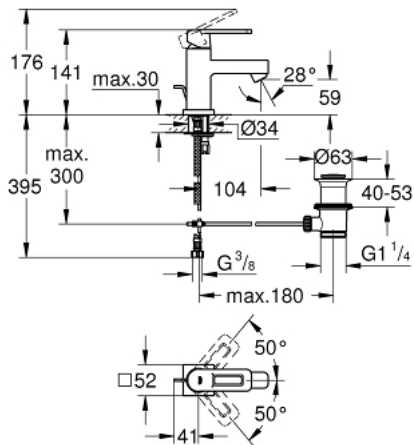

### ΠΕΡΙΓΡΑΦΗ ΠΡΌΙΌΝΤΟΣ

- Χρώμα: chrome
- τοποθέτηση μιας οπής
- GROHE SilkMove με κεραμικό μηχανισμό 28 mm
- Φινίρισμα GROHE LongLife
- σύστημα ταχείας εγκατάστασης
- φίλτρο
- σετ αυτόματης βαλβίδας 1 1/4"
- εύκαμπτοι σωλήνες σύνδεσης

### ΑΝΤΑΛΛΑΚΤΙΚΑ , Αυγούστου 2012 – τώρα

- 1: Λαβή (Αριθμός ανταλλακτικού 46638000)
- 2: Κάλυμμα/ τάπα (Αριθμός ανταλλακτικού 46581000)
- 3: Δακτύλιος στερέωσης (Αριθμός ανταλλακτικού 07419000)
- 4: Μηχανισμός (Αριθμός ανταλλακτικού 46580000)
- 5: Ράβδος έλξης (Αριθμός ανταλλακτικού 46739000)
- 6: Φίλτρο ροής (Αριθμός ανταλλακτικού 06574000)
- 7: Σετ στήριξης (Αριθμός ανταλλακτικού 46671000)
- 8: Βαλβίδα 1 1/4" (Αριθμός ανταλλακτικού 28910000)
- 8.1: Πώμα αυτόματης βαλβίδας (Αριθμός ανταλλακτικού 07182000)
- 8.2: Σετ οριζόντιας βέργας (Αριθμός ανταλλακτικού 07052000)
- 9: κλειδί συναρμολόγησης (Αριθμός ανταλλακτικού 19017000)\*
- 10: Σετ οριζόντιας βέργας (Αριθμός ανταλλακτικού 07341000)\*