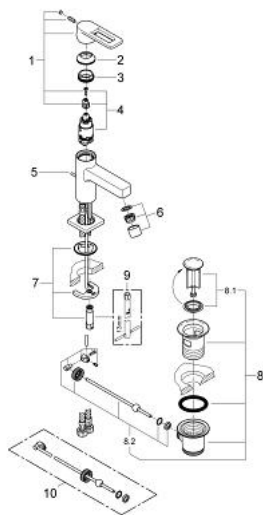

### ΠΕΡΙΓΡΑΦΗ ΠΡΌΙΌΝΤΟΣ

- Χρώμα: chrome
- τοποθέτηση μιας οπής
- GROHE SilkMove με κεραμικό μηχανισμό 28 mm
- Φινίρισμα GROHE LongLife
- σύστημα ταχείας εγκατάστασης
- φίλτρο
- σετ αυτόματης βαλβίδας 1 1/4"
- εύκαμπτοι σωλήνες σύνδεσης

### ΑΝΤΑΛΛΑΚΤΙΚΑ , Αυγούστου 2012 – τώρα

- 1: Λαβή (Αριθμός ανταλλακτικού 46638000)
- 2: Κάλυμμα/ τάπα (Αριθμός ανταλλακτικού 46581000)
- 3: Δακτύλιος στερέωσης (Αριθμός ανταλλακτικού 07419000)
- 4: Μηχανισμός (Αριθμός ανταλλακτικού 46580000)
- 5: Ράβδος έλξης (Αριθμός ανταλλακτικού 46739000)
- 6: Φίλτρο ροής (Αριθμός ανταλλακτικού 06574000)
- 7: Σετ στήριξης (Αριθμός ανταλλακτικού 46671000)
- 8: Βαλβίδα 1 1/4" (Αριθμός ανταλλακτικού 28910000)
- 8.1: Πώμα αυτόματης βαλβίδας (Αριθμός ανταλλακτικού 07182000)
- 8.2: Σετ οριζόντιας βέργας (Αριθμός ανταλλακτικού 07052000)
- 9: κλειδί συναρμολόγησης (Αριθμός ανταλλακτικού 19017000)\*
- 10: Σετ οριζόντιας βέργας (Αριθμός ανταλλακτικού 07341000)\*