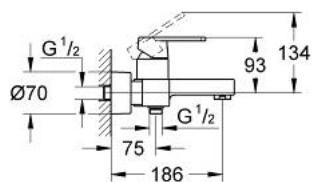

32 638 000 QUADRA ΜΙΚΤΗΣ ΛΟΥΤΡΟΥ ΜΕ ΉΝΑ ΜΟΧΛΌ 1/2"

ΠΕΡΙΓΡΑΦΗ ΠΡΟΪΟΝΤΟΣ

- Χρώμα: chrome
- επίτοιχη
- 46 mm κεραμικός μηχανισμός
- Φινίρισμα GROHE LongLife
- ρυθμιζόμενος περιοριστής ρυθμός ροής
- αυτόματος διανεμητής : λουτρού/ντους
- φίλτρο
- έξοδος ντους κάτω 1/2" με ενσωματωμένη βαλβίδα αντεπιστροφής
- καλυμμένες ενώσεις σχήματος S
- προστασία κατά της ανάστροφης ροής

32 638 000 **QUADRA ΜΙΚΤΗΣ ΛΟΥΤΡΟΥ ΜΕ ΉΝΑ ΜΟΧΛΌ 1/2"**

ΑΝΤΑΛΛΑΚΤΙΚΑ, Ιουλίου 2012 – τώρα

- 1: Λαβή (Αριθμός ανταλλακτικού 46636000)
- 2: Κάλυμμα/ τάπα (Αριθμός ανταλλακτικού 46584000)
- 3: Μηχανισμός (Αριθμός ανταλλακτικού 46048000)
- 4: Κεφαλή Διανομέα (Αριθμός ανταλλακτικού 46585000)
- 5: Διανομέας (Αριθμός ανταλλακτικού 08915000)
- 6: Φίλτρο ροής (Αριθμός ανταλλακτικού 13927000)
- 7: Ρακόρ-Εδρα 1/2" (Αριθμός ανταλλακτικού 45044000)
- 8: Σύνδεσμος σχήματος S (Αριθμός ανταλλακτικού 12693000)
- 9: Βαλβίδα αντεπιστροφής (Αριθμός ανταλλακτικού 08565000)
- 10: Περιοριστής θερμοκρασίας (Αριθμός ανταλλακτικού 46375000)*
- 11: Σετ προέκτασης 1/2", 30mm (Αριθμός ανταλλακτικού 46238000)*
- 12: Special spanner (Αριθμός ανταλλακτικού 19377000)*