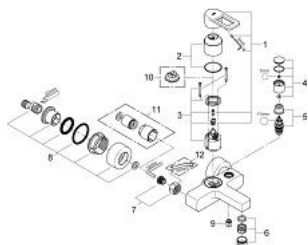

32 638 000 QUADRA ΜΙΚΤΗΣ ΛΟΥΤΡΟΥ ΜΕ ΉΝΑ ΜΟΧΛΌ 1/2"

ΠΕΡΙΓΡΑΦΗ ΠΡΟΪΟΝΤΟΣ

- Χρώμα: chrome
- επίτοιχη
- 46 mm κεραμικός μηχανισμός
- Φινίρισμα GROHE LongLife
- ρυθμιζόμενος περιοριστής ρυθμός ροής
- αυτόματος διανεμητής : λουτρού/ντους
- φίλτρο
- έξοδος ντους κάτω 1/2" με ενσωματωμένη βαλβίδα αντεπιστροφής
- καλυμμένες ενώσεις σχήματος S
- προστασία κατά της ανάστροφης ροής

32 638 000 **QUADRA ΜΙΚΤΗΣ ΛΟΥΤΡΟΥ ΜΕ ΉΝΑ ΜΟΧΛΌ 1/2"**

ΑΝΤΑΛΛΑΚΤΙΚΑ, Ιουλίου 2012 – τώρα

- 1: Λαβή (Αριθμός ανταλλακτικού 46636000)
- 2: Κάλυμμα/ τάπα (Αριθμός ανταλλακτικού 46584000)
- 3: Μηχανισμός (Αριθμός ανταλλακτικού 46048000)
- 4: Κεφαλή Διανομέα (Αριθμός ανταλλακτικού 46585000)
- 5: Διανομέας (Αριθμός ανταλλακτικού 08915000)
- 6: Φίλτρο ροής (Αριθμός ανταλλακτικού 13927000)
- 7: Ρακόρ-Εδρα 1/2" (Αριθμός ανταλλακτικού 45044000)
- 8: Σύνδεσμος σχήματος S (Αριθμός ανταλλακτικού 12693000)
- 9: Βαλβίδα αντεπιστροφής (Αριθμός ανταλλακτικού 08565000)
- 10: Περιοριστής θερμοκρασίας (Αριθμός ανταλλακτικού 46375000)*
- 11: Σετ προέκτασης 1/2", 30mm (Αριθμός ανταλλακτικού 46238000)*
- 12: Special spanner (Αριθμός ανταλλακτικού 19377000)*

* Προαιρετικά εξαρτήματα