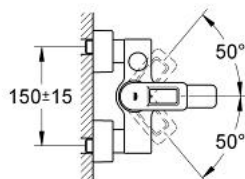

32 638 000 QUADRA ΜΙΚΤΗΣ ΛΟΥΤΡΟΥ ΜΕ ΉΝΑ ΜΟΧΛΌ 1/2"

ΠΕΡΙΓΡΑΦΗ ΠΡΟΪΟΝΤΟΣ

- Χρώμα: chrome
- επίτοιχη
- 46 mm κεραμικός μηχανισμός
- Φινίρισμα GROHE LongLife
- ρυθμιζόμενος περιοριστής ρυθμός ροής
- αυτόματος διανεμητής : λουτρού/ντους
- φίλτρο
- έξοδος ντους κάτω 1/2" με ενσωματωμένη βαλβίδα αντεπιστροφής
- καλυμμένες ενώσεις σχήματος S
- προστασία κατά της ανάστροφης ροής

32 638 000 **QUADRA ΜΙΚΤΗΣ ΛΟΥΤΡΟΥ ΜΕ ΉΝΑ ΜΟΧΛΌ 1/2"**

ΑΝΤΑΛΛΑΚΤΙΚΑ, Ιουλίου 2012 – τώρα

- 1: Λαβή (Αριθμός ανταλλακτικού 46636000)
- 2: Κάλυμμα/ τάπα (Αριθμός ανταλλακτικού 46584000)
- 3: Μηχανισμός (Αριθμός ανταλλακτικού 46048000)
- 4: Κεφαλή Διανομέα (Αριθμός ανταλλακτικού 46585000)
- 5: Διανομέας (Αριθμός ανταλλακτικού 08915000)
- 6: Φίλτρο ροής (Αριθμός ανταλλακτικού 13927000)
- 7: Ρακόρ-Εδρα 1/2" (Αριθμός ανταλλακτικού 45044000)
- 8: Σύνδεσμος σχήματος S (Αριθμός ανταλλακτικού 12693000)
- 9: Βαλβίδα αντεπιστροφής (Αριθμός ανταλλακτικού 08565000)
- 10: Περιοριστής θερμοκρασίας (Αριθμός ανταλλακτικού 46375000)*
- 11: Σετ προέκτασης 1/2", 30mm (Αριθμός ανταλλακτικού 46238000)*
- 12: Special spanner (Αριθμός ανταλλακτικού 19377000)*