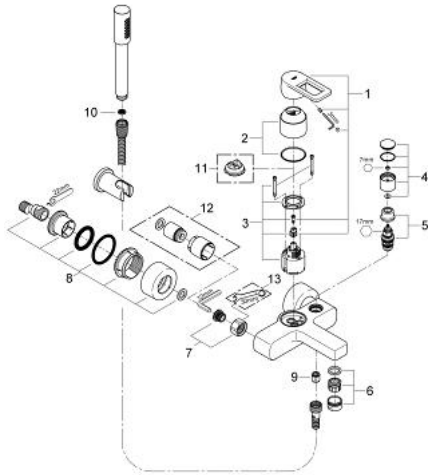

32 639 000 **QUADRA ΜΙΚΤΗΣ ΛΟΥΤΡΟΥ ΜΕ ΉΝΑ ΜΟΧΛΌ 1/2"**

ΠΕΡΙΓΡΑΦΗ ΠΡΟΪΟΝΤΟΣ

- Χρώμα: chrome
- επίτοιχη
- 46 mm κεραμικός μηχανισμός
- Φινιρίσμα GROHE LongLife
- ρυθμιζόμενος περιοριστής ρυθμός ροής
- αυτόματος διανεμητής : λουτρού/ντους
- φίλτρο
- έξοδος ντους κάτω 1/2" με ενσωματωμένη βαλβίδα αντεπιστροφής
- καλυμμένες ενώσεις σχήματος S
- προστασία κατά της ανάστροφης ροής
- με σετ ντους
- Sena ντους χειρός (28 034)
- στήριγμα ντους τοίχου
- σπιράλ 1500 mm (28 151 000)

32 639 000 QUADRA ΜΙΚΤΗΣ ΛΟΥΤΡΟΥ ΜΕ ΞΕΝΑ ΜΟΧΛΟ 1/2"

ΑΝΤΑΛΛΑΚΤΙΚΑ , Ιουλίου 2012 – τώρα

- 1: Λαβή (Αριθμός ανταλλακτικού 46636000)
- 2: Κάλυμμα/ τάπα (Αριθμός ανταλλακτικού 46584000)
- 3: Μηχανισμός (Αριθμός ανταλλακτικού 46048000)
- 4: Κεφαλή Διανομέα (Αριθμός ανταλλακτικού 46585000)
- 5: Διανομέας (Αριθμός ανταλλακτικού 08915000)
- 6: Φίλτρο ροής (Αριθμός ανταλλακτικού 13927000)
- 7: Ρακόρ-Εδρα 1/2" (Αριθμός ανταλλακτικού 45044000)
- 8: Σύνδεσμος σχήματος S (Αριθμός ανταλλακτικού 12693000)
- 9: Βαλβίδα αντεπιστροφής (Αριθμός ανταλλακτικού 08565000)
- 10: Φίλτρο ακαθαρσιών (Αριθμός ανταλλακτικού 0700200M)
- 11: Περιοριστής θερμοκρασίας (Αριθμός ανταλλακτικού 46375000)*
- 12: Σετ προέκτασης 1/2", 30mm (Αριθμός ανταλλακτικού 46238000)*
- 13: Special spanner (Αριθμός ανταλλακτικού 19377000)*

* Προαιρετικά εξαρτήματα