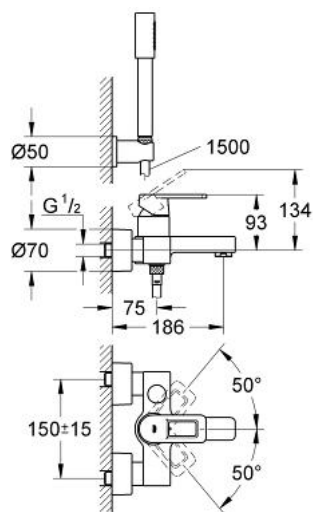

32 639 000 **QUADRA ΜΙΚΤΗΣ ΛΟΥΤΡΟΥ ΜΕ ΉΝΑ ΜΟΧΛΌ 1/2"**

ΠΕΡΙΓΡΑΦΗ ΠΡΟΪΟΝΤΟΣ

- Χρώμα: chrome
- επίτοιχη
- 46 mm κεραμικός μηχανισμός
- Φινιρίσμα GROHE LongLife
- ρυθμιζόμενος περιοριστής ρυθμός ροής
- αυτόματος διανεμητής : λουτρού/ντους
- φίλτρο
- έξοδος ντους κάτω 1/2" με ενσωματωμένη βαλβίδα αντεπιστροφής
- καλυμμένες ενώσεις σχήματος S
- προστασία κατά της ανάστροφης ροής
- με σετ ντους
- Sena ντους χειρός (28 034)
- στήριγμα ντους τοίχου
- σπιράλ 1500 mm (28 151 000)

32 639 000 QUADRA ΜΙΚΤΗΣ ΛΟΥΤΡΟΥ ΜΕ ΞΕΝΑ ΜΟΧΛΟ 1/2"

ΑΝΤΑΛΛΑΚΤΙΚΑ , Ιουλίου 2012 – τώρα

- 1: Λαβή (Αριθμός ανταλλακτικού 46636000)
- 2: Κάλυμμα/ τάπα (Αριθμός ανταλλακτικού 46584000)
- 3: Μηχανισμός (Αριθμός ανταλλακτικού 46048000)
- 4: Κεφαλή Διανομέα (Αριθμός ανταλλακτικού 46585000)
- 5: Διανομέας (Αριθμός ανταλλακτικού 08915000)
- 6: Φίλτρο ροής (Αριθμός ανταλλακτικού 13927000)
- 7: Ρακόρ-Εδρα 1/2" (Αριθμός ανταλλακτικού 45044000)
- 8: Σύνδεσμος σχήματος S (Αριθμός ανταλλακτικού 12693000)
- 9: Βαλβίδα αντεπιστροφής (Αριθμός ανταλλακτικού 08565000)
- 10: Φίλτρο ακαθαρσιών (Αριθμός ανταλλακτικού 0700200M)
- 11: Περιοριστής θερμοκρασίας (Αριθμός ανταλλακτικού 46375000)*
- 12: Σετ προέκτασης 1/2", 30mm (Αριθμός ανταλλακτικού 46238000)*
- 13: Special spanner (Αριθμός ανταλλακτικού 19377000)*