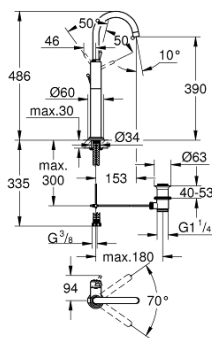

32 647 001 ΑΤΡΙΟ ΜΙΚΤΗΣ ΝΙΠΤΗΡΑ 1/2" ΜΕΓΕΘΟΣ XL

ΠΕΡΙΓΡΑΦΗ ΠΡΟΪΟΝΤΟΣ

- Χρώμα: chrome
- τοποθέτηση μιας οπής
- για ελεύθερης τοποθέτησης νιπτήρες
- GROHE SilkMove με κεραμικό μηχανισμό 28 mm
- Φινίρισμα GROHE LongLife
- σύστημα ταχείας εγκατάστασης
- swivel tubular C-spout with mousseur
- περιοριστής διακοπής
- σετ αυτόματης βαλβίδας 1 1/4"
- εύκαμπτοι σωλήνες σύνδεσης

32 647 001 ΑΤΡΙΟ ΜΙΚΤΗΣ ΝΙΠΤΗΡΑ 1/2" ΜΕΓΕΘΟΣ XL

ΑΝΤΑΛΛΑΚΤΙΚΑ , Οκτωβρίου 2007 – τώρα

- 1: Λαβή (Αριθμός ανταλλακτικού 46633000)
- 2: Κάλυμμα/ τάπα (Αριθμός ανταλλακτικού 46581000)
- 3: Δακτύλιος στερέωσης (Αριθμός ανταλλακτικού 07419000)
- 4: Μηχανισμός (Αριθμός ανταλλακτικού 46580000)
- 5: Σωληνωτό ρουξόνι 3/4 " (Αριθμός ανταλλακτικού 13170000)
- 5.1: Δακτύλιος ασφάλισης (Αριθμός ανταλλακτικού 0806500M)
- 5.2: Δακτύλιος καλύμματος (Αριθμός ανταλλακτικού 0128500M)
- 5.3: Φίλτρο ροής (Αριθμός ανταλλακτικού 13935000)
- 6: Ράβδος έλξης (Αριθμός ανταλλακτικού 06575000)
- 7: Σετ στήριξης (Αριθμός ανταλλακτικού 46249000)
- 8: Βαλβίδα 1 1/4" με στήριγμα αλυσίδας (Αριθμός ανταλλακτικού 28915000)
- 8.1: Πώμα αυτόματης βαλβίδας (Αριθμός ανταλλακτικού 45210000)