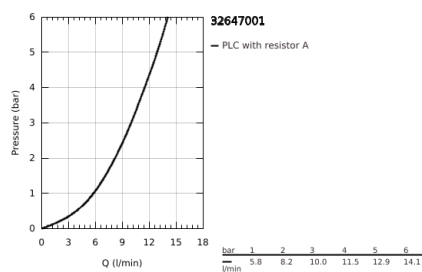

32 647 001 ΑΤΡΙΟ ΜΙΚΤΗΣ ΝΙΠΤΗΡΑ 1/2" ΜΕΓΕΘΟΣ XL

ΠΕΡΙΓΡΑΦΗ ΠΡΟΪΟΝΤΟΣ

- Χρώμα: chrome
- τοποθέτηση μιας οπής
- για ελεύθερης τοποθέτησης νιπτήρες
- GROHE SilkMove με κεραμικό μηχανισμό 28 mm
- Φινίρισμα GROHE LongLife
- σύστημα ταχείας εγκατάστασης
- swivel tubular C-spout with mousseur
- περιοριστής διακοπής
- σετ αυτόματης βαλβίδας 1 1/4"
- εύκαμπτοι σωλήνες σύνδεσης

32 647 001 ΑΤΡΙΟ ΜΙΚΤΗΣ ΝΙΠΤΗΡΑ 1/2" ΜΕΓΕΘΟΣ XL

ΑΝΤΑΛΛΑΚΤΙΚΑ , Οκτωβρίου 2007 – τώρα

- 1: Λαβή (Αριθμός ανταλλακτικού 46633000)
- 2: Κάλυμμα/ τάπα (Αριθμός ανταλλακτικού 46581000)
- 3: Δακτύλιος στερέωσης (Αριθμός ανταλλακτικού 07419000)
- 4: Μηχανισμός (Αριθμός ανταλλακτικού 46580000)
- 5: Σωληνωτό ρουξόνι 3/4 " (Αριθμός ανταλλακτικού 13170000)
- 5.1: Δακτύλιος ασφάλισης (Αριθμός ανταλλακτικού 0806500M)
- 5.2: Δακτύλιος καλύμματος (Αριθμός ανταλλακτικού 0128500M)
- 5.3: Φίλτρο ροής (Αριθμός ανταλλακτικού 13935000)
- 6: Ράβδος έλξης (Αριθμός ανταλλακτικού 06575000)
- 7: Σετ στήριξης (Αριθμός ανταλλακτικού 46249000)
- 8: Βαλβίδα 1 1/4" με στήριγμα αλυσίδας (Αριθμός ανταλλακτικού 28915000)
- 8.1: Πώμα αυτόματης βαλβίδας (Αριθμός ανταλλακτικού 45210000)