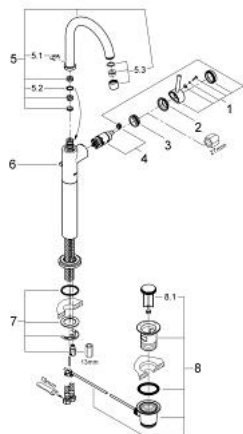

32 647 001 ΑΤΡΙΟ ΜΙΚΤΗΣ ΝΙΠΤΗΡΑ 1/2" ΜΕΓΕΘΟΣ XL

ΠΕΡΙΓΡΑΦΗ ΠΡΟΪΟΝΤΟΣ

- Χρώμα: chrome
- τοποθέτηση μιας οπής
- για ελεύθερης τοποθέτησης νιπτήρες
- GROHE SilkMove με κεραμικό μηχανισμό 28 mm
- Φινίρισμα GROHE LongLife
- σύστημα ταχείας εγκατάστασης
- swivel tubular C-spout with mousseur
- περιοριστής διακοπής
- σετ αυτόματης βαλβίδας 1 1/4"
- εύκαμπτοι σωλήνες σύνδεσης

32 647 001 ΑΤΡΙΟ ΜΙΚΤΗΣ ΝΙΠΤΗΡΑ 1/2" ΜΕΓΕΘΟΣ XL

ΑΝΤΑΛΛΑΚΤΙΚΑ , Οκτωβρίου 2007 – τώρα

- 1: Λαβή (Αριθμός ανταλλακτικού 46633000)
- 2: Κάλυμμα/ τάπα (Αριθμός ανταλλακτικού 46581000)
- 3: Δακτύλιος στερέωσης (Αριθμός ανταλλακτικού 07419000)
- 4: Μηχανισμός (Αριθμός ανταλλακτικού 46580000)
- 5: Σωληνωτό ρουξόνι 3/4 " (Αριθμός ανταλλακτικού 13170000)
- 5.1: Δακτύλιος ασφάλισης (Αριθμός ανταλλακτικού 0806500M)
- 5.2: Δακτύλιος καλύμματος (Αριθμός ανταλλακτικού 0128500M)
- 5.3: Φίλτρο ροής (Αριθμός ανταλλακτικού 13935000)
- 6: Ράβδος έλξης (Αριθμός ανταλλακτικού 06575000)
- 7: Σετ στήριξης (Αριθμός ανταλλακτικού 46249000)
- 8: Βαλβίδα 1 1/4" με στήριγμα αλυσίδας (Αριθμός ανταλλακτικού 28915000)
- 8.1: Πώμα αυτόματης βαλβίδας (Αριθμός ανταλλακτικού 45210000)