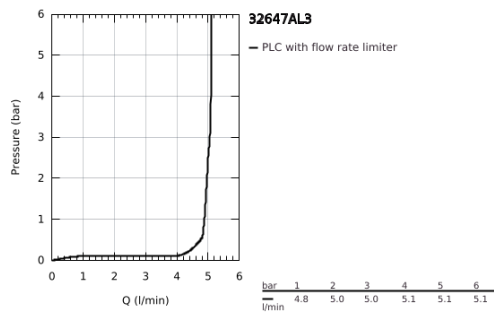

## 32 647 AL3 ATRIO ΜΙΚΤΗΣ ΝΙΠΤΗΡΑ 1/2" ΜΕΓΕΘΟΣ XL

### ΠΕΡΙΓΡΑΦΗ ΠΡΟΪΟΝΤΟΣ

- Χρώμα: brushed hard graphite
- τοποθέτηση μιας οπής
- για ελεύθερης τοποθέτησης νιπτήρες
- GROHE SilkMove με κεραμικό μηχανισμό 28 mm
- με περιοριστή θερμοκρασίας
- Φινίρισμα GROHE LongLife
- 5.7 l/min laminar mousseur
- swivel tubular C-spout with mousseur
- περιοριστής διακοπής
- Push-open waste set 1 1/4"
- εύκαμπτοι σωλήνες σύνδεσης

## 32 647 AL3 ΑΤΡΙΟ ΜΙΚΤΗΣ ΝΙΠΤΗΡΑ 1/2" ΜΕΓΕΘΟΣ XL

**ΑΝΤΑΛΛΑΚΤΙΚΑ** , Απριλίου 2017 – τώρα

- 1: Δακτύλιος ασφάλισης (Αριθμός ανταλλακτικού 4826600M)
- 2: Laminae Φίλτρο ροής (Αριθμός ανταλλακτικού 48408000)
- 3: Δακτύλιος καλύμματος (Αριθμός ανταλλακτικού 0128500M)
- 4: Δακτύλιος στερέωσης (Αριθμός ανταλλακτικού 07419000)
- 5: Μηχανισμός (Αριθμός ανταλλακτικού 46963000)
- 6: Σετ Στήριξης άξονα (Αριθμός ανταλλακτικού 48409000)
- 7: Βαλβίδα push-open (Αριθμός ανταλλακτικού 65807AL0)