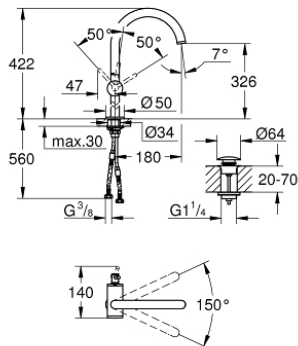

## 32 647 AL3 ATRIO ΜΙΚΤΗΣ ΝΙΠΤΗΡΑ 1/2" ΜΕΓΕΘΟΣ XL

### ΠΕΡΙΓΡΑΦΗ ΠΡΟΪΟΝΤΟΣ

- Χρώμα: brushed hard graphite
- τοποθέτηση μιας οπής
- για ελεύθερης τοποθέτησης νιπτήρες
- GROHE SilkMove με κεραμικό μηχανισμό 28 mm
- με περιοριστή θερμοκρασίας
- Φινίρισμα GROHE LongLife
- 5.7 l/min laminar mousseur
- swivel tubular C-spout with mousseur
- περιοριστής διακοπής
- Push-open waste set 1 1/4"
- εύκαμπτοι σωλήνες σύνδεσης

## 32 647 AL3 ΑΤΡΙΟ ΜΙΚΤΗΣ ΝΙΠΤΗΡΑ 1/2" ΜΕΓΕΘΟΣ XL

**ΑΝΤΑΛΛΑΚΤΙΚΑ** , Απριλίου 2017 – τώρα

- 1: Δακτύλιος ασφάλισης (Αριθμός ανταλλακτικού 4826600M)
- 2: Laminae Φίλτρο ροής (Αριθμός ανταλλακτικού 48408000)
- 3: Δακτύλιος καλύμματος (Αριθμός ανταλλακτικού 0128500M)
- 4: Δακτύλιος στερέωσης (Αριθμός ανταλλακτικού 07419000)
- 5: Μηχανισμός (Αριθμός ανταλλακτικού 46963000)
- 6: Σετ Στήριξης άξονα (Αριθμός ανταλλακτικού 48409000)
- 7: Βαλβίδα push-open (Αριθμός ανταλλακτικού 65807AL0)