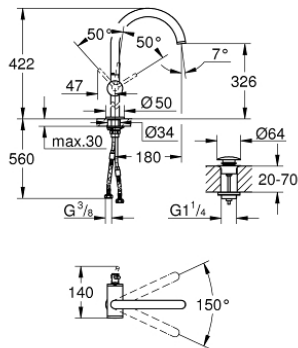

32 647 DC3 ΑΤΡΙΟ ΜΙΚΤΗΣ ΝΙΠΤΗΡΑ 1/2" ΜΕΓΕΘΟΣ XL

ΠΕΡΙΓΡΑΦΗ ΠΡΟΪΟΝΤΟΣ

- Χρώμα: supersteel
- τοποθέτηση μιας οπής
- για ελεύθερης τοποθέτησης νιπτήρες
- GROHE SilkMove με κεραμικό μηχανισμό 28 mm
- με περιοριστή θερμοκρασίας
- Φινιρίσμα GROHE LongLife
- 5.7 l/min laminar mousseur
- swivel tubular C-spout with mousseur
- περιοριστής διακοπής
- Push-open waste set 1 1/4"
- εύκαμπτοι σωλήνες σύνδεσης

32 647 DC3 ΑΤΡΙΟ ΜΙΚΤΗΣ ΝΙΠΤΗΡΑ 1/2" ΜΕΓΕΘΟΣ XL

ΑΝΤΑΛΛΑΚΤΙΚΑ , Απριλίου 2017 – τώρα

- 1: Δακτύλιος ασφάλισης (Αριθμός ανταλλακτικού 4826600M)
- 2: Lamina Φίλτρο ροής (Αριθμός ανταλλακτικού 48408000)
- 3: Δακτύλιος καλύμματος (Αριθμός ανταλλακτικού 0128500M)
- 4: Δακτύλιος στερέωσης (Αριθμός ανταλλακτικού 07419000)
- 5: Μηχανισμός (Αριθμός ανταλλακτικού 46963000)
- 6: Σετ Στήριξης άξονα (Αριθμός ανταλλακτικού 48409000)
- 7: Βαλβίδα push-open (Αριθμός ανταλλακτικού 65807DC0)