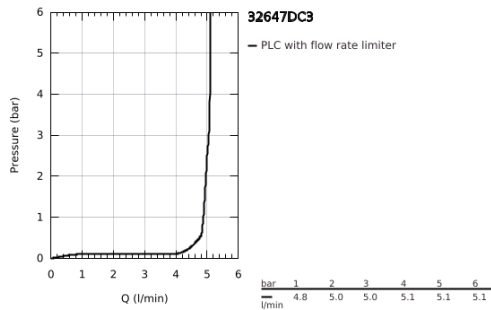

32 647 DC3 ΑΤΡΙΟ ΜΙΚΤΗΣ ΝΙΠΤΗΡΑ 1/2" ΜΕΓΕΘΟΣ XL

ΠΕΡΙΓΡΑΦΗ ΠΡΟΪΟΝΤΟΣ

- Χρώμα: supersteel
- τοποθέτηση μιας οπής
- για ελεύθερης τοποθέτησης νιπτήρες
- GROHE SilkMove με κεραμικό μηχανισμό 28 mm
- με περιοριστή θερμοκρασίας
- Φινιρίσμα GROHE LongLife
- 5.7 l/min laminar mousseur
- swivel tubular C-spout with mousseur
- περιοριστής διακοπής
- Push-open waste set 1 1/4"
- εύκαμπτοι σωλήνες σύνδεσης

32 647 DC3 ΑΤΡΙΟ ΜΙΚΤΗΣ ΝΙΠΤΗΡΑ 1/2" ΜΕΓΕΘΟΣ XL

ΑΝΤΑΛΛΑΚΤΙΚΑ , Απριλίου 2017 – τώρα

- 1: Δακτύλιος ασφάλισης (Αριθμός ανταλλακτικού 4826600M)
- 2: Lamina Φίλτρο ροής (Αριθμός ανταλλακτικού 48408000)
- 3: Δακτύλιος καλύμματος (Αριθμός ανταλλακτικού 0128500M)
- 4: Δακτύλιος στερέωσης (Αριθμός ανταλλακτικού 07419000)
- 5: Μηχανισμός (Αριθμός ανταλλακτικού 46963000)
- 6: Σετ Στήριξης άξονα (Αριθμός ανταλλακτικού 48409000)
- 7: Βαλβίδα push-open (Αριθμός ανταλλακτικού 65807DC0)