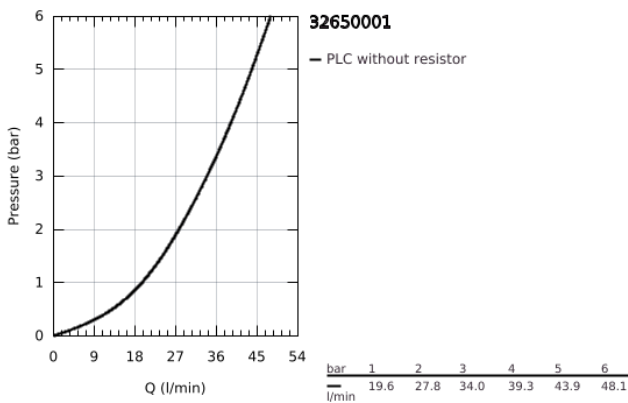

32 650 001 ATRIO ΜΙΚΤΗΣ ΝΤΟΥΣ ΜΕ ΈΝΑ ΜΟΧΛΌ 1/2"

ΠΕΡΙΓΡΑΦΗ ΠΡΟΪΟΝΤΟΣ

- Χρώμα: chrome
- επίτοιχη
- 46 mm κεραμικός μηχανισμός
- Φινίρισμα GROHE LongLife
- ρυθμιζόμενος περιοριστής ρυθμός ροής
- έξοδος ντούς κάτω 1/2" με ενσωματωμένη βαλβίδα αντεπιστροφής
- καλυμμένες ενώσεις σχήματος S
- προστασία κατά της ανάστροφης ροής