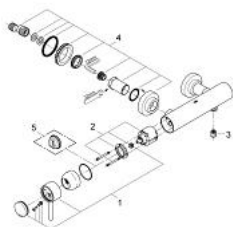

32 650 001 ATRIO ΜΙΚΤΗΣ ΝΤΟΥΣ ΜΕ ΈΝΑ ΜΟΧΛΌ 1/2"

ΠΕΡΙΓΡΑΦΗ ΠΡΟΪΟΝΤΟΣ

- Χρώμα: chrome
- επίτοιχη
- 46 mm κεραμικός μηχανισμός
- Φινίρισμα GROHE LongLife
- ρυθμιζόμενος περιοριστής ρυθμός ροής
- έξοδος ντούς κάτω 1/2" με ενσωματωμένη βαλβίδα αντεπιστροφής
- καλυμμένες ενώσεις σχήματος S
- προστασία κατά της ανάστροφης ροής

32 650 001 ATRIO ΜΙΚΤΗΣ ΝΤΟΥΣ ΜΕ ΈΝΑ ΜΟΧΛΌ 1/2"

ΑΝΤΑΛΛΑΚΤΙΚΑ, Οκτωβρίου 2007 – τώρα

1: Λαβή (Αριθμός ανταλλακτικού 46634000)

2: Μηχανισμός (Αριθμός ανταλλακτικού 46048000)

3: Βαλβίδα αντεπιστροφής (Αριθμός ανταλλακτικού 08565000)

4: Κοχλιωτή σύνδεση (Αριθμός ανταλλακτικού 45631000)

5: Περιοριστής θερμοκρασίας (Αριθμός ανταλλακτικού 46308000)*

* Προαιρετικά εξαρτήματα