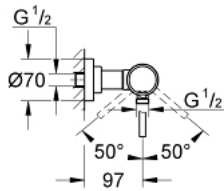

32 650 001 ATRIO ΜΙΚΤΗΣ ΝΤΟΥΣ ΜΕ ΈΝΑ ΜΟΧΛΌ 1/2"

ΠΕΡΙΓΡΑΦΗ ΠΡΟΪΟΝΤΟΣ

- Χρώμα: chrome
- επίτοιχη
- 46 mm κεραμικός μηχανισμός
- Φινίρισμα GROHE LongLife
- ρυθμιζόμενος περιοριστής ρυθμός ροής
- έξοδος ντούς κάτω 1/2" με ενσωματωμένη βαλβίδα αντεπιστροφής
- καλυμμένες ενώσεις σχήματος S
- προστασία κατά της ανάστροφης ροής

32 650 001 ATRIO ΜΙΚΤΗΣ ΝΤΟΥΣ ΜΕ ΈΝΑ ΜΟΧΛΌ 1/2"

ΑΝΤΑΛΛΑΚΤΙΚΑ, Οκτωβρίου 2007 – τώρα

1: Λαβή (Αριθμός ανταλλακτικού 46634000)

2: Μηχανισμός (Αριθμός ανταλλακτικού 46048000)

3: Βαλβίδα αντεπιστροφής (Αριθμός ανταλλακτικού 08565000)