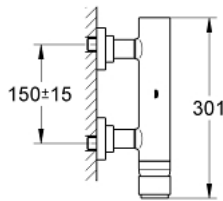

32 650 001 ATRIO ΜΙΚΤΗΣ ΝΤΟΥΣ ΜΕ ΈΝΑ ΜΟΧΛΌ 1/2"

ΠΕΡΙΓΡΑΦΗ ΠΡΟΪΟΝΤΟΣ

- Χρώμα: chrome
- επίτοιχη
- 46 mm κεραμικός μηχανισμός
- Φινίρισμα GROHE LongLife
- ρυθμιζόμενος περιοριστής ρυθμός ροής
- έξοδος ντούς κάτω 1/2" με ενσωματωμένη βαλβίδα αντεπιστροφής
- καλυμμένες ενώσεις σχήματος S
- προστασία κατά της ανάστροφης ροής

32 650 001 ATRIO ΜΙΚΤΗΣ ΝΤΟΥΣ ΜΕ ΈΝΑ ΜΟΧΛΌ 1/2"

ΑΝΤΑΛΛΑΚΤΙΚΑ, Οκτωβρίου 2007 – τώρα

1: Λαβή (Αριθμός ανταλλακτικού 46634000)

2: Μηχανισμός (Αριθμός ανταλλακτικού 46048000)

3: Βαλβίδα αντεπιστροφής (Αριθμός ανταλλακτικού 08565000)

4: Κοχλιωτή σύνδεση (Αριθμός ανταλλακτικού 45631000)

5: Περιοριστής θερμοκρασίας (Αριθμός ανταλλακτικού 46308000)*

* Προαιρετικά εξαρτήματα