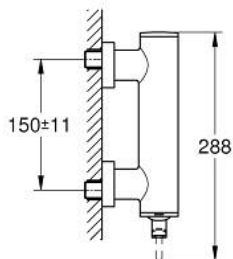

32 650 003 ATRIO ΜΙΚΤΗΣ ΝΤΟΥΣ ΜΕ ΈΝΑ ΜΟΧΛΌ 1/2"

ΠΕΡΙΓΡΑΦΗ ΠΡΟΪΟΝΤΟΣ

- Χρώμα: chrome
- επίτοιχη
- 35 mm κεραμικός μηχανισμός
- Φινίρισμα GROHE LongLife
- ρυθμιζόμενος περιοριστής ρυθμός ροής
- έξοδος ντούς κάτω 1/2" με ενσωματωμένη βαλβίδα αντεπιστροφής
- καλυμμένες ενώσεις σχήματος S
- προστασία κατά της ανάστροφης ροής

32 650 003 ATRIO ΜΙΚΤΗΣ ΝΤΟΥΣ ΜΕ ΈΝΑ ΜΟΧΛΌ 1/2"

ΑΝΤΑΛΛΑΚΤΙΚΑ, Απριλίου 2017 – τώρα

1: Μηχανισμός (Αριθμός ανταλλακτικού 46374000)

2: Βαλβίδα αντεπιστροφής (Αριθμός ανταλλακτικού 08565000)

3: Κλειδί (Αριθμός ανταλλακτικού 19332000)*