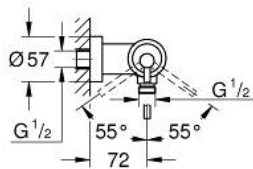

32 650 003 ATRIO ΜΙΚΤΗΣ ΝΤΟΥΣ ΜΕ ΈΝΑ ΜΟΧΛΌ 1/2"

ΠΕΡΙΓΡΑΦΗ ΠΡΟΪΟΝΤΟΣ

- Χρώμα: chrome
- επίτοιχη
- 35 mm κεραμικός μηχανισμός
- Φινίρισμα GROHE LongLife
- ρυθμιζόμενος περιοριστής ρυθμός ροής
- έξοδος ντούς κάτω 1/2" με ενσωματωμένη βαλβίδα αντεπιστροφής
- καλυμμένες ενώσεις σχήματος S
- προστασία κατά της ανάστροφης ροής

32 650 003 ATRIO ΜΙΚΤΗΣ ΝΤΟΥΣ ΜΕ ΈΝΑ ΜΟΧΛΌ 1/2"

ΑΝΤΑΛΛΑΚΤΙΚΑ, Απριλίου 2017 – τώρα

1: Μηχανισμός (Αριθμός ανταλλακτικού 46374000)

2: Βαλβίδα αντεπιστροφής (Αριθμός ανταλλακτικού 08565000)

3: Κλειδί (Αριθμός ανταλλακτικού 19332000)*