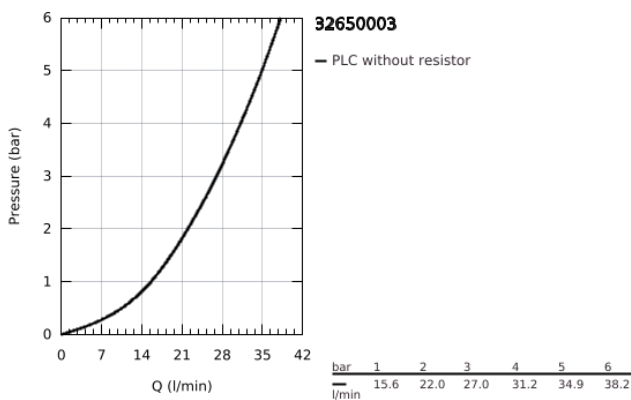

32 650 003 ATRIO ΜΙΚΤΗΣ ΝΤΟΥΣ ΜΕ ΈΝΑ ΜΟΧΛΌ 1/2"

ΠΕΡΙΓΡΑΦΗ ΠΡΟΪΟΝΤΟΣ

- Χρώμα: chrome
- επίτοιχη
- 35 mm κεραμικός μηχανισμός
- Φινίρισμα GROHE LongLife
- ρυθμιζόμενος περιοριστής ρυθμός ροής
- έξοδος ντούς κάτω 1/2" με ενσωματωμένη βαλβίδα αντεπιστροφής
- καλυμμένες ενώσεις σχήματος S
- προστασία κατά της ανάστροφης ροής

32 650 003 ATRIO ΜΙΚΤΗΣ ΝΤΟΥΣ ΜΕ ΈΝΑ ΜΟΧΛΌ 1/2"

ΑΝΤΑΛΛΑΚΤΙΚΑ, Απριλίου 2017 – τώρα

1: Μηχανισμός (Αριθμός ανταλλακτικού 46374000)

2: Βαλβίδα αντεπιστροφής (Αριθμός ανταλλακτικού 08565000)

3: Κλειδί (Αριθμός ανταλλακτικού 19332000)*