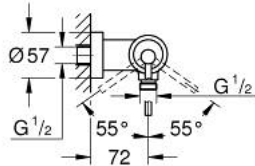

## 32 650 AL3 ATRIO ΜΙΚΤΗΣ ΝΤΟΥΣ ΜΕ ΈΝΑ ΜΟΧΛΌ 1/2"

### ΠΕΡΙΓΡΑΦΗ ΠΡΟΪΟΝΤΟΣ

- Χρώμα: brushed hard graphite
- επίτοιχη
- 35 mm κεραμικός μηχανισμός
- Φινίρισμα GROHE LongLife
- ρυθμιζόμενος περιοριστής ρυθμός ροής
- έξοδος ντούς κάτω 1/2" με ενσωματωμένη βαλβίδα αντεπιστροφής
- καλυμμένες ενώσεις σχήματος S
- προστασία κατά της ανάστροφης ροής

## 32 650 AL3 ATRIO ΜΙΚΤΗΣ ΝΤΟΥΣ ΜΕ ΈΝΑ ΜΟΧΛΌ 1/2"

**ΑΝΤΑΛΛΑΚΤΙΚΑ**, Απριλίου 2017 – τώρα

1: Μηχανισμός (Αριθμός ανταλλακτικού 46374000)

2: Βαλβίδα αντεπιστροφής (Αριθμός ανταλλακτικού 08565000)

3: Κλειδί (Αριθμός ανταλλακτικού 19332000)\*