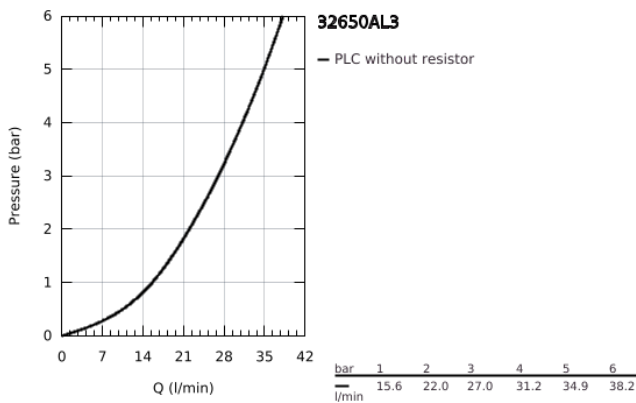

## 32 650 AL3 ATRIO ΜΙΚΤΗΣ ΝΤΟΥΣ ΜΕ ΈΝΑ ΜΟΧΛΌ 1/2"

### ΠΕΡΙΓΡΑΦΗ ΠΡΟΪΟΝΤΟΣ

- Χρώμα: brushed hard graphite
- επίτοιχη
- 35 mm κεραμικός μηχανισμός
- Φινίρισμα GROHE LongLife
- ρυθμιζόμενος περιοριστής ρυθμός ροής
- έξοδος ντούς κάτω 1/2" με ενσωματωμένη βαλβίδα αντεπιστροφής
- καλυμμένες ενώσεις σχήματος S
- προστασία κατά της ανάστροφης ροής