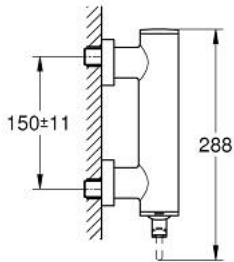

32 650 DC3 ΑΤΡΙΟ ΜΙΚΤΗΣ ΝΤΟΥΣ ΜΕ ΈΝΑ ΜΟΧΛΌ 1/2"

ΠΕΡΙΓΡΑΦΗ ΠΡΟΪΟΝΤΟΣ

- Χρώμα: supersteel
- επίτοιχη
- 35 mm κεραμικός μηχανισμός
- Φινίρισμα GROHE LongLife
- ρυθμιζόμενος περιοριστής ρυθμός ροής
- έξοδος ντούς κάτω 1/2" με ενσωματωμένη βαλβίδα αντεπιστροφής
- καλυμμένες ενώσεις σχήματος S
- προστασία κατά της ανάστροφης ροής

32 650 DC3 **ΑΤΡΙΟ ΜΙΚΤΗΣ ΝΤΟΥΣ ΜΕ ΈΝΑ ΜΟΧΛΙΟ 1/2"**

ΑΝΤΑΛΛΑΚΤΙΚΑ , Απριλίου 2017 – τώρα

1: Μηχανισμός (Αριθμός ανταλλακτικού 46374000)

2: Βαλβίδα αντεπιστροφής (Αριθμός ανταλλακτικού 08565000)

3: Κλειδί (Αριθμός ανταλλακτικού 19332000)*