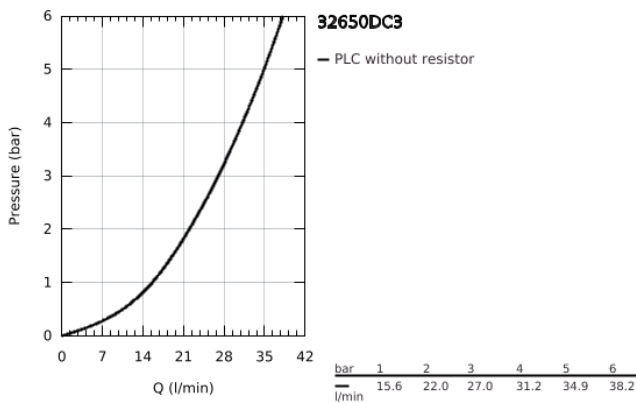

32 650 DC3 ΑΤΡΙΟ ΜΙΚΤΗΣ ΝΤΟΥΣ ΜΕ ΈΝΑ ΜΟΧΛΌ 1/2"

ΠΕΡΙΓΡΑΦΗ ΠΡΟΪΟΝΤΟΣ

- Χρώμα: supersteel
- επίτοιχη
- 35 mm κεραμικός μηχανισμός
- Φινίρισμα GROHE LongLife
- ρυθμιζόμενος περιοριστής ρυθμός ροής
- έξοδος ντούς κάτω 1/2" με ενσωματωμένη βαλβίδα αντεπιστροφής
- καλυμμένες ενώσεις σχήματος S
- προστασία κατά της ανάστροφης ροής

32 650 DC3 **ΑΤΡΙΟ ΜΙΚΤΗΣ ΝΤΟΥΣ ΜΕ ΈΝΑ ΜΟΧΛΙΟ 1/2"**

ΑΝΤΑΛΛΑΚΤΙΚΑ , Απριλίου 2017 – τώρα

1: Μηχανισμός (Αριθμός ανταλλακτικού 46374000)

2: Βαλβίδα αντεπιστροφής (Αριθμός ανταλλακτικού 08565000)

3: Κλειδί (Αριθμός ανταλλακτικού 19332000)*