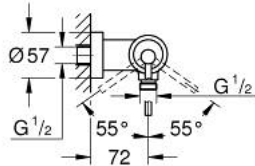

32 650 DC3 ΑΤΡΙΟ ΜΙΚΤΗΣ ΝΤΟΥΣ ΜΕ ΈΝΑ ΜΟΧΛΌ 1/2"

ΠΕΡΙΓΡΑΦΗ ΠΡΟΪΟΝΤΟΣ

- Χρώμα: supersteel
- επίτοιχη
- 35 mm κεραμικός μηχανισμός
- Φινίρισμα GROHE LongLife
- ρυθμιζόμενος περιοριστής ρυθμός ροής
- έξοδος ντούς κάτω 1/2" με ενσωματωμένη βαλβίδα αντεπιστροφής
- καλυμμένες ενώσεις σχήματος S
- προστασία κατά της ανάστροφης ροής

32 650 DC3 **ΑΤΡΙΟ ΜΙΚΤΗΣ ΝΤΟΥΣ ΜΕ ΈΝΑ ΜΟΧΛΙΟ 1/2"**

ΑΝΤΑΛΛΑΚΤΙΚΑ , Απριλίου 2017 – τώρα

1: Μηχανισμός (Αριθμός ανταλλακτικού 46374000)

2: Βαλβίδα αντεπιστροφής (Αριθμός ανταλλακτικού 08565000)

3: Κλειδί (Αριθμός ανταλλακτικού 19332000)*