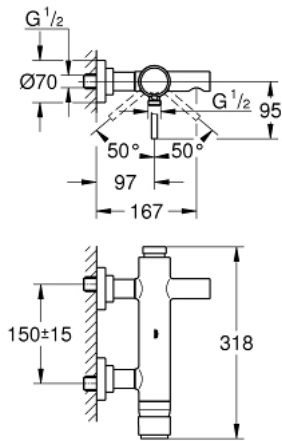

## 32 652 001 ATRIO ΜΙΚΤΗΣ ΛΟΥΤΡΟΥ ΜΕ ΉΝΑ ΜΟΧΛΌ 1/2"

### ΠΕΡΙΓΡΑΦΗ ΠΡΟΪΟΝΤΟΣ

- Χρώμα: chrome
- επίτοιχη
- 46 mm κεραμικός μηχανισμός
- Φινίρισμα GROHE LongLife
- ρυθμιζόμενος περιοριστής ρυθμός ροής
- αυτόματος διανεμητής : λουτρού/ντους
- ρουξούνη
- φίλτρο
- έξοδος ντους κάτω 1/2" με ενσωματωμένη βαλβίδα αντεπιστροφής
- καλυμμένες ενώσεις σχήματος S
- προστασία κατά της ανάστροφης ροής

## 32 652 001 ATRIO ΜΙΚΤΗΣ ΛΟΥΤΡΟΥ ΜΕ ΈΝΑ ΜΟΧΛΌ 1/2"

### ΑΝΤΑΛΛΑΚΤΙΚΑ , Οκτωβρίου 2007 – τώρα

- 1: Λαβή (Αριθμός ανταλλακτικού 46634000)
- 2: Μηχανισμός (Αριθμός ανταλλακτικού 46048000)
- 3: Διανομέας (Αριθμός ανταλλακτικού 46523000)
- 4: Βαλβίδα αντεπιστροφής (Αριθμός ανταλλακτικού 08565000)
- 5: Φίλτρο ροής (Αριθμός ανταλλακτικού 13926000)
- 6: Κοχλιωτή σύνδεση (Αριθμός ανταλλακτικού 45631000)
- 7: Περιοριστής θερμοκρασίας (Αριθμός ανταλλακτικού 46308000)\*