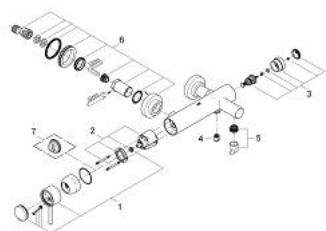

## 32 652 001 ATRIO ΜΙΚΤΗΣ ΛΟΥΤΡΟΥ ΜΕ ΉΝΑ ΜΟΧΛΌ 1/2"

### ΠΕΡΙΓΡΑΦΗ ΠΡΟΪΟΝΤΟΣ

- Χρώμα: chrome
- επίτοιχη
- 46 mm κεραμικός μηχανισμός
- Φινίρισμα GROHE LongLife
- ρυθμιζόμενος περιοριστής ρυθμός ροής
- αυτόματος διανεμητής : λουτρού/ντους
- ρουξούνη
- φίλτρο
- έξοδος ντους κάτω 1/2" με ενσωματωμένη βαλβίδα αντεπιστροφής
- καλυμμένες ενώσεις σχήματος S
- προστασία κατά της ανάστροφης ροής

### ΑΝΤΑΛΛΑΚΤΙΚΑ , Οκτωβρίου 2007 – τώρα

- 1: Λαβή (Αριθμός ανταλλακτικού 46634000)
- 2: Μηχανισμός (Αριθμός ανταλλακτικού 46048000)
- 3: Διανομέας (Αριθμός ανταλλακτικού 46523000)
- 4: Βαλβίδα αντεπιστροφής (Αριθμός ανταλλακτικού 08565000)
- 5: Φίλτρο ροής (Αριθμός ανταλλακτικού 13926000)
- 6: Κοχλιωτή σύνδεση (Αριθμός ανταλλακτικού 45631000)
- 7: Περιοριστής θερμοκρασίας (Αριθμός ανταλλακτικού 46308000)\*