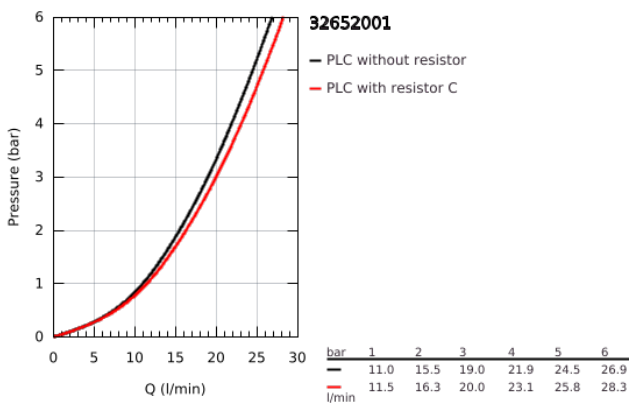

### ΠΕΡΙΓΡΑΦΗ ΠΡΟΪΟΝΤΟΣ

- Χρώμα: chrome
- επίτοιχη
- 46 mm κεραμικός μηχανισμός
- Φινίρισμα GROHE LongLife
- ρυθμιζόμενος περιοριστής ρυθμός ροής
- αυτόματος διανεμητής : λουτρού/ντους
- ρουξούνη
- φίλτρο
- έξοδος ντους κάτω 1/2" με ενσωματωμένη βαλβίδα αντεπιστροφής
- καλυμμένες ενώσεις σχήματος S
- προστασία κατά της ανάστροφης ροής