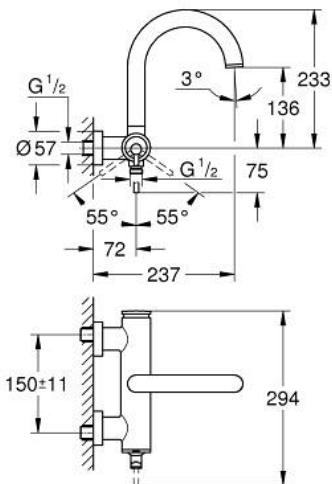

## 32 652 003 ATRIO ΜΙΚΤΗΣ ΛΟΥΤΡΟΥ ΜΕ ΈΝΑ ΜΟΧΛΌ 1/2"

### ΠΕΡΙΓΡΑΦΗ ΠΡΟΪΟΝΤΟΣ

- Χρώμα: chrome
- επίτοιχη
- 35 mm κεραμικός μηχανισμός
- Φινιρίσμα GROHE LongLife
- ρυθμιζόμενος περιοριστής ρυθμός ροής
- αυτόματος διανεμητής : λουτρού/ντους
- ρουξούνι
- φίλτρο
- έξοδος ντους κάτω 1/2" με ενσωματωμένη βαλβίδα αντεπιστροφής
- καλυμμένες ενώσεις σχήματος S
- προστασία κατά της ανάστροφης ροής

## 32 652 003 ΑΤΡΙΟ ΜΙΚΤΗΣ ΛΟΥΤΡΟΥ ΜΕ ΈΝΑ ΜΟΧΛΌ 1/2"

**ΑΝΤΑΛΛΑΚΤΙΚΑ**, Απριλίου 2017 – τώρα

1: Μηχανισμός (Αριθμός ανταλλακτικού 46374000)

2: Διανομέας (Αριθμός ανταλλακτικού 48405000)

3: Βαλβίδα αντεπιστροφής (Αριθμός ανταλλακτικού 08565000)

4: Φίλτρο ροής (Αριθμός ανταλλακτικού 13926000)

5: Κλειδί (Αριθμός ανταλλακτικού 19332000)\*

\* Προαιρετικά εξαρτήματα