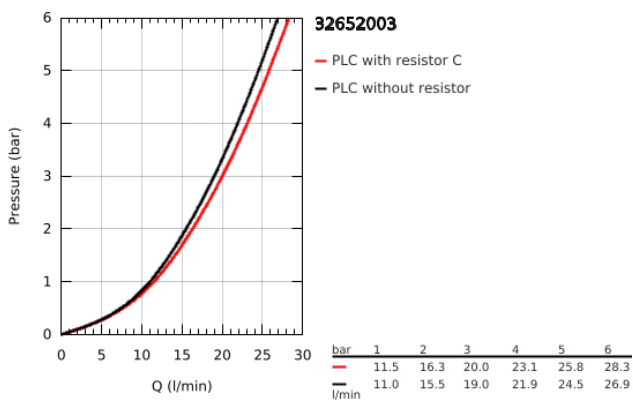

### ΠΕΡΙΓΡΑΦΗ ΠΡΟΪΟΝΤΟΣ

- Χρώμα: chrome
- επίτοιχη
- 35 mm κεραμικός μηχανισμός
- Φινιρίσμα GROHE LongLife
- ρυθμιζόμενος περιοριστής ρυθμός ροής
- αυτόματος διανεμητής : λουτρού/ντους
- ρουξούνι
- φίλτρο
- έξοδος ντους κάτω 1/2" με ενσωματωμένη βαλβίδα αντεπιστροφής
- καλυμμένες ενώσεις σχήματος S
- προστασία κατά της ανάστροφης ροής