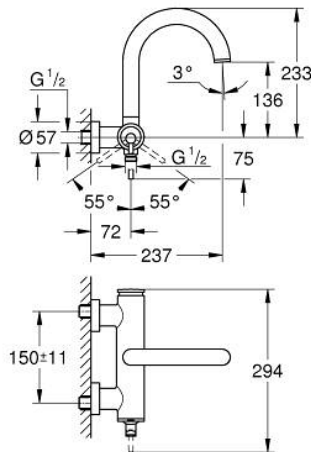

## 32 652 DC3 ΑΤΡΙΟ ΜΙΚΤΗΣ ΛΟΥΤΡΟΥ ΜΕ ΈΝΑ ΜΟΧΛΌ 1/2"

### ΠΕΡΙΓΡΑΦΗ ΠΡΟΪΟΝΤΟΣ

- Χρώμα: supersteel
- επίτοιχη
- 35 mm κεραμικός μηχανισμός
- Φινιρίσμα GROHE LongLife
- ρυθμιζόμενος περιοριστής ρυθμός ροής
- αυτόματος διανεμητής : λουτρού/ντους
- ρουξούνι
- φίλτρο
- έξοδος ντους κάτω 1/2" με ενσωματωμένη βαλβίδα αντεπιστροφής
- καλυμμένες ενώσεις σχήματος S
- προστασία κατά της ανάστροφης ροής

## 32 652 DC3 ΑΤΡΙΟ ΜΙΚΤΗΣ ΛΟΥΤΡΟΥ ΜΕ ΈΝΑ ΜΟΧΛΌ 1/2"

**ΑΝΤΑΛΛΑΚΤΙΚΑ**, Απριλίου 2017 – τώρα

1: Μηχανισμός (Αριθμός ανταλλακτικού 46374000)

2: Διανομέας (Αριθμός ανταλλακτικού 48405DC0)

3: Βαλβίδα αντεπιστροφής (Αριθμός ανταλλακτικού 08565000)

4: Φίλτρο ροής (Αριθμός ανταλλακτικού 13926000)

5: Κλειδί (Αριθμός ανταλλακτικού 19332000)\*

\* Προαιρετικά εξαρτήματα