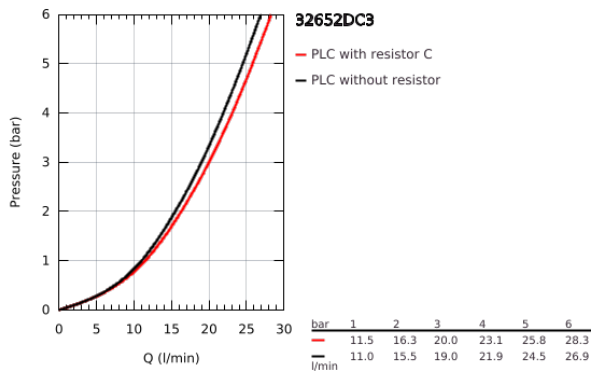

## 32 652 DC3 ΑΤΡΙΟ ΜΙΚΤΗΣ ΛΟΥΤΡΟΥ ΜΕ ΈΝΑ ΜΟΧΛΌ 1/2"

### ΠΕΡΙΓΡΑΦΗ ΠΡΟΪΟΝΤΟΣ

- Χρώμα: supersteel
- επίτοιχη
- 35 mm κεραμικός μηχανισμός
- Φινιρίσμα GROHE LongLife
- ρυθμιζόμενος περιοριστής ρυθμός ροής
- αυτόματος διανεμητής : λουτρού/ντους
- ρουξούνι
- φίλτρο
- έξοδος ντους κάτω 1/2" με ενσωματωμένη βαλβίδα αντεπιστροφής
- καλυμμένες ενώσεις σχήματος S
- προστασία κατά της ανάστροφης ροής