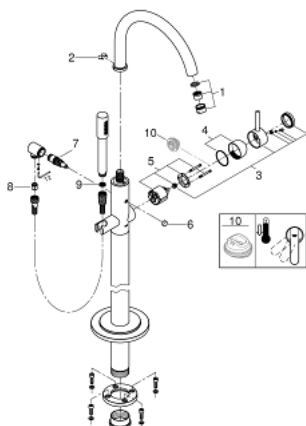

## 32 653 002 ΑΤΡΙΟ ΜΙΚΤΗΣ ΛΟΥΤΡΟΥ ΜΕ ΈΝΑ ΜΟΧΛΌ 1/2" ΓΙΑ ΕΠΙΔΑΪΕΔΙΑ ΤΟΠΟΘΈΤΗΣΗ

### ΠΕΡΙΓΡΑΦΗ ΠΡΟΪΟΝΤΟΣ

- Χρώμα: chrome
- χωρίς τον εντοιχιζόμενο μηχανισμό
- Φινίρισμα GROHE LongLife
- 46 mm κεραμικός μηχανισμός
- ρυθμιζόμενος περιοριστής ρυθμός ροής
- διανεμητής μπάνιο / ντους
- περιστρεφόμενο σωληνωτό ρουζούνι με φίλτρο και περιοριστή ροής
- ενσωματωμένη βαλβίδα αντεπιστροφής στην έξοδο του ντους 1/2"
- με στήριγμα ντους
- Sena ντους χειρός (28 034)
- σπιράλ 1500 mm
- προστασία κατά της ανάστροφης ροής
- σετ τελικής εγκατάστασης για 45 984
- ελάχιστη προτεινόμενη πίεση 1.0 bar

## 32 653 002 ΑΤΡΙΟ ΜΙΚΤΗΣ ΛΟΥΤΡΟΥ ΜΕ ΈΝΑ ΜΟΧΛΌ 1/2" ΓΙΑ ΕΠΙΔΑΨΕΔΙΑ ΤΟΠΟΘΕΤΗΣΗ

### ΑΝΤΑΛΛΑΚΤΙΚΑ , Ιουνίου 2016 – τώρα

- 1: Sistra M 22 x 1 (Αριθμός ανταλλακτικού 13907000)
  - 2: Ροδέλα ασφάλισης (Αριθμός ανταλλακτικού 6417500M)
  - 3: Λαβή (Αριθμός ανταλλακτικού 46634000)
  - 4: Κάλυμμα/ τάπα (Αριθμός ανταλλακτικού 46242000)
  - 5: Μηχανισμός (Αριθμός ανταλλακτικού 46048000)
  - 6: Κεφαλή Διανομέα (Αριθμός ανταλλακτικού 64989000)
  - 7: Διανομέας (Αριθμός ανταλλακτικού 65655000)
  - 8: Βαλβίδα αντεπιστροφής (Αριθμός ανταλλακτικού 08565000)
  - 9: Φίλτρο ακαθαρσιών (Αριθμός ανταλλακτικού 0700200M)
  - 10: Περιοριστής θερμοκρασίας (Αριθμός ανταλλακτικού 46308000)\*
- \* Προαιρετικά εξαρτήματα