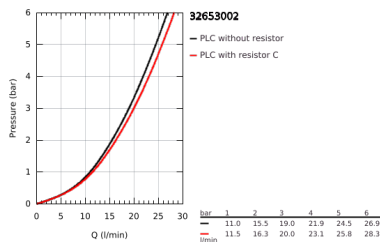

### ΠΕΡΙΓΡΑΦΗ ΠΡΟΪΟΝΤΟΣ

- Χρώμα: chrome
- χωρίς τον εντοιχιζόμενο μηχανισμό
- Φινίρισμα GROHE LongLife
- 46 mm κεραμικός μηχανισμός
- ρυθμιζόμενος περιοριστής ρυθμός ροής
- διανεμητής μπάνιο / ντους
- περιστρεφόμενο σωληνωτό ρουζούνι με φίλτρο και περιοριστή ροής
- ενσωματωμένη βαλβίδα αντεπιστροφής στην έξοδο του ντους 1/2"
- με στήριγμα ντους
- Sena ντους χειρός (28 034)
- σπιράλ 1500 mm
- προστασία κατά της ανάστροφης ροής
- σετ τελικής εγκατάστασης για 45 984
- ελάχιστη προτεινόμενη πίεση 1.0 bar