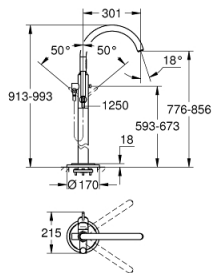

## 32 653 002 ΑΤΡΙΟ ΜΙΚΤΗΣ ΛΟΥΤΡΟΥ ΜΕ ΈΝΑ ΜΟΧΛΌ 1/2" ΓΙΑ ΕΠΙΔΑΪΕΔΙΑ ΤΟΠΟΘΈΤΗΣΗ

### ΠΕΡΙΓΡΑΦΗ ΠΡΟΪΟΝΤΟΣ

- Χρώμα: chrome
- χωρίς τον εντοιχιζόμενο μηχανισμό
- Φινίρισμα GROHE LongLife
- 46 mm κεραμικός μηχανισμός
- ρυθμιζόμενος περιοριστής ρυθμός ροής
- διανεμητής μπάνιο / ντους
- περιστρεφόμενο σωληνωτό ρουζούνι με φίλτρο και περιοριστή ροής
- ενσωματωμένη βαλβίδα αντεπιστροφής στην έξοδο του ντους 1/2"
- με στήριγμα ντους
- Sena ντους χειρός (28 034)
- σπιράλ 1500 mm
- προστασία κατά της ανάστροφης ροής
- σετ τελικής εγκατάστασης για 45 984
- ελάχιστη προτεινόμενη πίεση 1.0 bar

## 32 653 002 ΑΤΡΙΟ ΜΙΚΤΗΣ ΛΟΥΤΡΟΥ ΜΕ ΈΝΑ ΜΟΧΛΌ 1/2" ΓΙΑ ΕΠΙΔΑΨΕΔΙΑ ΤΟΠΟΘΕΤΗΣΗ

### ΑΝΤΑΛΛΑΚΤΙΚΑ , Ιουνίου 2016 – τώρα

- 1: Sistra M 22 x 1 (Αριθμός ανταλλακτικού 13907000)
  - 2: Ροδέλα ασφάλισης (Αριθμός ανταλλακτικού 6417500M)
  - 3: Λαβή (Αριθμός ανταλλακτικού 46634000)
  - 4: Κάλυμμα/ τάπα (Αριθμός ανταλλακτικού 46242000)
  - 5: Μηχανισμός (Αριθμός ανταλλακτικού 46048000)
  - 6: Κεφαλή Διανομέα (Αριθμός ανταλλακτικού 64989000)
  - 7: Διανομέας (Αριθμός ανταλλακτικού 65655000)
  - 8: Βαλβίδα αντεπιστροφής (Αριθμός ανταλλακτικού 08565000)
  - 9: Φίλτρο ακαθαρσιών (Αριθμός ανταλλακτικού 0700200M)
  - 10: Περιοριστής θερμοκρασίας (Αριθμός ανταλλακτικού 46308000)\*
- \* Προαιρετικά εξαρτήματα