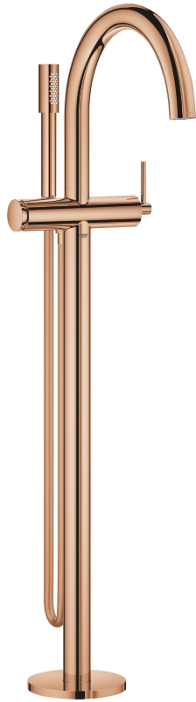

32 653 DA3 ATRIO ΜΙΚΤΗΣ ΛΟΥΤΡΟΥ ΜΕ ΈΝΑ ΜΟΧΛΌ 1/2"

ΠΕΡΙΓΡΑΦΗ ΠΡΟΪΟΝΤΟΣ

- Χρώμα: warm sunset
- σετ τελικής εγκατάστασης για 45 984
- χωρίς τον εντοιχιζόμενο μηχανισμό
- 35 mm κεραμικός μηχανισμός
- με περιοριστή θερμοκρασίας
- Φινίρισμα GROHE LongLife
- αυτόματος διανεμητής : λουτρού/ντους
- ρουξούνι με φίλτρο
- προβολή 301 mm
- ενσωματωμένη βαλβίδα αντεπιστροφής στην έξοδο του ντους 1/2"
- με στήριγμα ντους
- hand shower Rainshower Aqua Stick (26 465)
- Silverflex shower hose 1250 mm
- προστασία κατά της ανάστροφης ροής
- ελάχιστη προτεινόμενη πίεση 1.0 bar