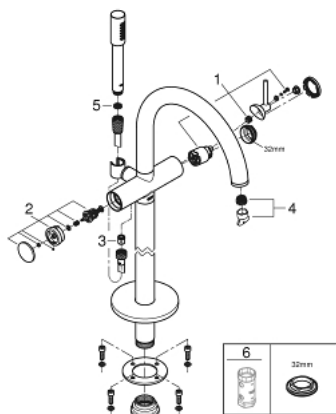

32 653 DC3 ΑΤΡΙΟ ΜΙΚΤΗΣ ΛΟΥΤΡΟΥ ΜΕ ΈΝΑ ΜΟΧΛΌ 1/2"

ΠΕΡΙΓΡΑΦΗ ΠΡΟΪΟΝΤΟΣ

- Χρώμα: supersteel
- σετ τελικής εγκατάστασης για 45 984
- χωρίς τον εντοιχιζόμενο μηχανισμό
- 35 mm κεραμικός μηχανισμός
- με περιοριστή θερμοκρασίας
- Φινίρισμα GROHE LongLife
- αυτόματος διανεμητής : λουτρού/ντους
- ρουξούνι με φίλτρο
- προβολή 301 mm
- ενσωματωμένη βαλβίδα αντεπιστροφής στην έξοδο του ντους 1/2"
- με στήριγμα ντους
- hand shower Rainshower Aqua Stick (26 465)
- Silverflex shower hose 1250 mm
- προστασία κατά της ανάστροφης ροής
- ελάχιστη προτεινόμενη πίεση 1.0 bar

32 653 DC3 ΑΤΡΙΟ ΜΙΚΤΗΣ ΛΟΥΤΡΟΥ ΜΕ ΈΝΑ ΜΟΧΛΌ 1/2"

ΑΝΤΑΛΛΑΚΤΙΚΑ , Απριλίου 2017 – τώρα

- 1: Μηχανισμός (Αριθμός ανταλλακτικού 46374000)
- 2: Διανομέας (Αριθμός ανταλλακτικού 48405DC0)
- 3: Βαλβίδα αντεπιστροφής (Αριθμός ανταλλακτικού 08565000)
- 4: Φίλτρο ροής (Αριθμός ανταλλακτικού 13926000)
- 5: Φίλτρο ακαθαρσιών (Αριθμός ανταλλακτικού 0700200M)
- 6: Κλειδί (Αριθμός ανταλλακτικού 19332000)*