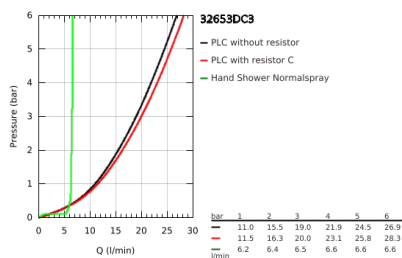

32 653 DC3 ΑΤΡΙΟ ΜΙΚΤΗΣ ΛΟΥΤΡΟΥ ΜΕ ΈΝΑ ΜΟΧΛΌ 1/2"

ΠΕΡΙΓΡΑΦΗ ΠΡΟΪΟΝΤΟΣ

- Χρώμα: supersteel
- σετ τελικής εγκατάστασης για 45 984
- χωρίς τον εντοιχιζόμενο μηχανισμό
- 35 mm κεραμικός μηχανισμός
- με περιοριστή θερμοκρασίας
- Φινίρισμα GROHE LongLife
- αυτόματος διανεμητής : λουτρού/ντους
- ρουξούνι με φίλτρο
- προβολή 301 mm
- ενσωματωμένη βαλβίδα αντεπιστροφής στην έξοδο του ντους 1/2"
- με στήριγμα ντους
- hand shower Rainshower Aqua Stick (26 465)
- Silverflex shower hose 1250 mm
- προστασία κατά της ανάστροφης ροής
- ελάχιστη προτεινόμενη πίεση 1.0 bar