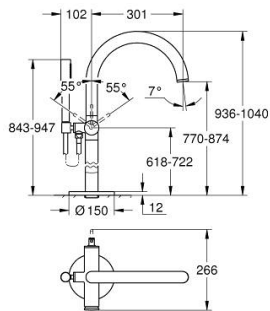

32 653 DC3 ΑΤΡΙΟ ΜΙΚΤΗΣ ΛΟΥΤΡΟΥ ΜΕ ΈΝΑ ΜΟΧΛΌ 1/2"

ΠΕΡΙΓΡΑΦΗ ΠΡΟΪΟΝΤΟΣ

- Χρώμα: supersteel
- σετ τελικής εγκατάστασης για 45 984
- χωρίς τον εντοιχιζόμενο μηχανισμό
- 35 mm κεραμικός μηχανισμός
- με περιοριστή θερμοκρασίας
- Φινίρισμα GROHE LongLife
- αυτόματος διανεμητής : λουτρού/ντους
- ρουξούνι με φίλτρο
- προβολή 301 mm
- ενσωματωμένη βαλβίδα αντεπιστροφής στην έξοδο του ντους 1/2"
- με στήριγμα ντους
- hand shower Rainshower Aqua Stick (26 465)
- Silverflex shower hose 1250 mm
- προστασία κατά της ανάστροφης ροής
- ελάχιστη προτεινόμενη πίεση 1.0 bar

32 653 DC3 ΑΤΡΙΟ ΜΙΚΤΗΣ ΛΟΥΤΡΟΥ ΜΕ ΈΝΑ ΜΟΧΛΌ 1/2"

ΑΝΤΑΛΛΑΚΤΙΚΑ , Απριλίου 2017 – τώρα

- 1: Μηχανισμός (Αριθμός ανταλλακτικού 46374000)
- 2: Διανομέας (Αριθμός ανταλλακτικού 48405DC0)
- 3: Βαλβίδα αντεπιστροφής (Αριθμός ανταλλακτικού 08565000)
- 4: Φίλτρο ροής (Αριθμός ανταλλακτικού 13926000)
- 5: Φίλτρο ακαθαρσιών (Αριθμός ανταλλακτικού 0700200M)
- 6: Κλειδί (Αριθμός ανταλλακτικού 19332000)*