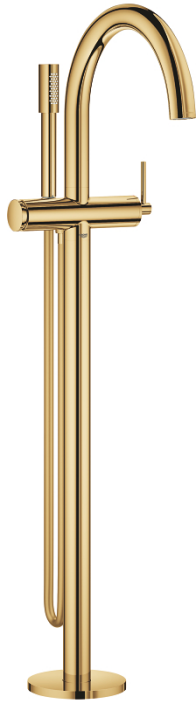

32 653 GL3 ATRIO ΜΙΚΤΗΣ ΛΟΥΤΡΟΥ ΜΕ ΈΝΑ ΜΟΧΛΌ 1/2"

ΠΕΡΙΓΡΑΦΗ ΠΡΟΪΟΝΤΟΣ

- Χρώμα: cool sunrise
- σετ τελικής εγκατάστασης για 45 984
- χωρίς τον εντοιχιζόμενο μηχανισμό
- 35 mm κεραμικός μηχανισμός
- με περιοριστή θερμοκρασίας
- Φινίρισμα GROHE LongLife
- αυτόματος διανεμητής : λουτρού/ντους
- ρουξούνι με φίλτρο
- προβολή 301 mm
- ενσωματωμένη βαλβίδα αντεπιστροφής στην έξοδο του ντους 1/2"
- με στήριγμα ντους
- hand shower Rainshower Aqua Stick (26 465)
- Silverflex shower hose 1250 mm
- προστασία κατά της ανάστροφης ροής
- ελάχιστη προτεινόμενη πίεση 1.0 bar