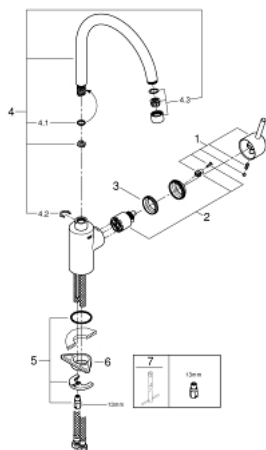

32 661 001 **CONCETTO ΜΙΚΤΗΣ ΝΕΡΟΧΥΤΗ ΜΟΝΟΥ ΜΟΧΛΟΥ 1/2"**

ΠΕΡΙΓΡΑΦΗ ΠΡΟΪΟΝΤΟΣ

- Χρώμα: chrome
- high spout
- τοποθέτηση μιας οπής
- Φινίρισμα GROHE LongLife
- 35 mm κεραμικός μηχανισμός
- ρυθμιζόμενος περιοριστής ρυθμός ροής
- περιστρεφόμενο σωληνωτό ρουξούνι
- selectable swivel area: 0° / 150° / 360°
- φίλτρο
- εύκαμπτοι σωλήνες σύνδεσης
- σύστημα ταχείας εγκατάστασης

32 661 001 **CONCETTO ΜΙΚΤΗΣ ΝΕΡΟΧΥΤΗ ΜΟΝΟΥ ΜΟΧΛΟΥ 1/2"**

ΑΝΤΑΛΛΑΚΤΙΚΑ, Αυγούστου 2016 – τώρα

- 1: Λαβή (Αριθμός ανταλλακτικού 46754000)
- 2: Μηχανισμός (Αριθμός ανταλλακτικού 46374000)
- 3: ΒΙΔΩΤΗ ΣΥΝΔΕΣΗ ELB3/8 (Αριθμός ανταλλακτικού 46460000)
- 4: Σωληνωτό ρουξόνι 3/4 " (Αριθμός ανταλλακτικού 13240000)
- 4.1: Δακτύλιος καλύμματος (Αριθμός ανταλλακτικού 0128500M)
- 4.2: Δακτύλιος ασφάλισης (Αριθμός ανταλλακτικού 0485300M)
- 4.3: Φίλτρο ροής (Αριθμός ανταλλακτικού 13993000)
- 5: Σετ στήριξης (Αριθμός ανταλλακτικού 46249000)
- 6: Πλάκα σταθεροποίησης (Αριθμός ανταλλακτικού 05334000)
- 7: κλειδί συναρμολόγησης (Αριθμός ανταλλακτικού 19017000)*