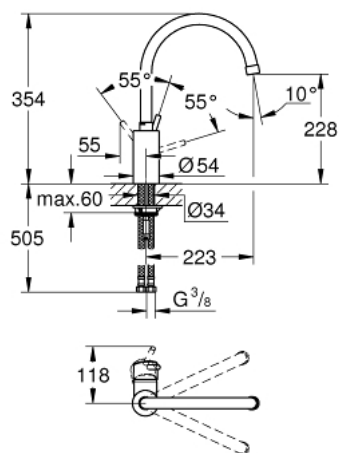

32 661 001 **CONCETTO ΜΙΚΤΗΣ ΝΕΡΟΧΥΤΗ ΜΟΝΟΥ ΜΟΧΛΟΥ 1/2"**

ΠΕΡΙΓΡΑΦΗ ΠΡΟΪΟΝΤΟΣ

- Χρώμα: chrome
- high spout
- τοποθέτηση μιας οπής
- Φινίρισμα GROHE LongLife
- 35 mm κεραμικός μηχανισμός
- ρυθμιζόμενος περιοριστής ρυθμός ροής
- περιστρεφόμενο σωληνωτό ρουξούνι
- selectable swivel area: 0° / 150° / 360°
- φίλτρο
- εύκαμπτοι σωλήνες σύνδεσης
- σύστημα ταχείας εγκατάστασης

32 661 001 **CONCETTO ΜΙΚΤΗΣ ΝΕΡΟΧΥΤΗ ΜΟΝΟΥ ΜΟΧΛΟΥ 1/2"**

ΑΝΤΑΛΛΑΚΤΙΚΑ, Αυγούστου 2016 – τώρα

- 1: Λαβή (Αριθμός ανταλλακτικού 46754000)
- 2: Μηχανισμός (Αριθμός ανταλλακτικού 46374000)
- 3: ΒΙΔΩΤΗ ΣΥΝΔΕΣΗ ELB3/8 (Αριθμός ανταλλακτικού 46460000)
- 4: Σωληνωτό ρουξόνι 3/4 " (Αριθμός ανταλλακτικού 13240000)
- 4.1: Δακτύλιος καλύμματος (Αριθμός ανταλλακτικού 0128500M)
- 4.2: Δακτύλιος ασφάλισης (Αριθμός ανταλλακτικού 0485300M)
- 4.3: Φίλτρο ροής (Αριθμός ανταλλακτικού 13993000)
- 5: Σετ στήριξης (Αριθμός ανταλλακτικού 46249000)
- 6: Πλάκα σταθεροποίησης (Αριθμός ανταλλακτικού 05334000)
- 7: κλειδί συναρμολόγησης (Αριθμός ανταλλακτικού 19017000)*