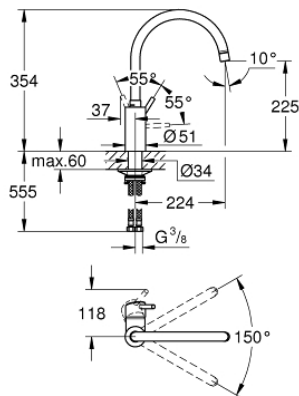

32 661 003 CONCETTO ΜΙΚΤΗΣ ΝΕΡΟΧΥΤΗ ΜΟΝΟΥ ΜΟΧΛΟΥ 1/2"

ΠΕΡΙΓΡΑΦΗ ΠΡΟΪΟΝΤΟΣ

- Χρώμα: chrome
- high spout
- τοποθέτηση μιας οπής
- Φινιρίσμα GROHE LongLife
- 35 mm κεραμικός μηχανισμός
- Protected Water Ways no contact of water with lead or nickel inside the tap
- φίλτρο
- ρυθμιζόμενος περιοριστής ρυθμός ροής
- περιστρεφόμενο σωληνωτό ρουξούνι, εύρος περιστροφής 150°
- εύκαμπτοι σωλήνες σύνδεσης
- σετ στερέωσης μετάλλου
- maximum flow rate (at 3 bar): 10 l/min

32 661 003 CONCETTO ΜΙΚΤΗΣ ΝΕΡΟΧΥΤΗ ΜΟΝΟΥ ΜΟΧΛΟΥ 1/2"

ΑΝΤΑΛΛΑΚΤΙΚΑ, Ιουνίου 2020 – τώρα

- 1: Λαβή (Αριθμός ανταλλακτικού 46754000)
 - 2: Φίλτρο ροής (Αριθμός ανταλλακτικού 48418000)
 - 3: Μηχανισμός (Αριθμός ανταλλακτικού 46374000)
 - 4: Mounting set (Αριθμός ανταλλακτικού 48477000)
 - 5: Κλειδί (Αριθμός ανταλλακτικού 19332000)*
- * Προαιρετικά εξαρτήματα