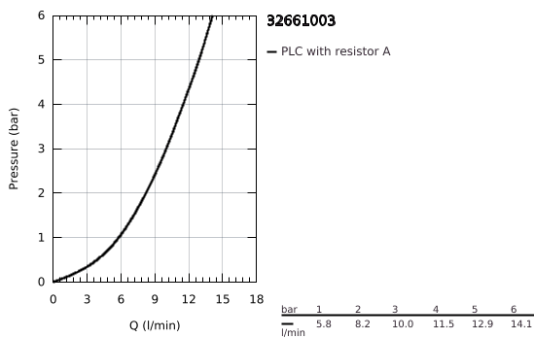

32 661 003 CONCETTO ΜΙΚΤΗΣ ΝΕΡΟΧΥΤΗ ΜΟΝΟΥ ΜΟΧΛΟΥ 1/2"

ΠΕΡΙΓΡΑΦΗ ΠΡΟΪΟΝΤΟΣ

- Χρώμα: chrome
- high spout
- τοποθέτηση μιας οπής
- Φινιρίσμα GROHE LongLife
- 35 mm κεραμικός μηχανισμός
- Protected Water Ways no contact of water with lead or nickel inside the tap
- φίλτρο
- ρυθμιζόμενος περιοριστής ρυθμός ροής
- περιστρεφόμενο σωληνωτό ρουξούνι, εύρος περιστροφής 150°
- εύκαμπτοι σωλήνες σύνδεσης
- σετ στερέωσης μετάλλου
- maximum flow rate (at 3 bar): 10 l/min

32 661 003 CONCETTO ΜΙΚΤΗΣ ΝΕΡΟΧΥΤΗ ΜΟΝΟΥ ΜΟΧΛΟΥ 1/2"

ΑΝΤΑΛΛΑΚΤΙΚΑ, Ιουνίου 2020 – τώρα

- 1: Λαβή (Αριθμός ανταλλακτικού 46754000)
 - 2: Φίλτρο ροής (Αριθμός ανταλλακτικού 48418000)
 - 3: Μηχανισμός (Αριθμός ανταλλακτικού 46374000)
 - 4: Mounting set (Αριθμός ανταλλακτικού 48477000)
 - 5: Κλειδί (Αριθμός ανταλλακτικού 19332000)*
- * Προαιρετικά εξαρτήματα