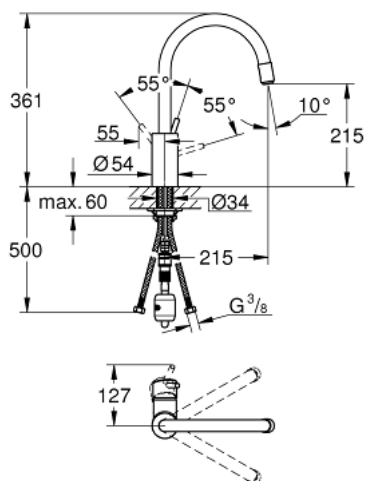

32 663 001 **CONCETTO ΜΙΚΤΗΣ ΝΕΡΟΧΥΤΗ ΜΟΝΟΥ ΜΟΧΛΟΥ 1/2"**

ΠΕΡΙΓΡΑΦΗ ΠΡΟΪΟΝΤΟΣ

- Χρώμα: chrome
- high spout
- τοποθέτηση μιας οπής
- Φινίρισμα GROHE LongLife
- 35 mm κεραμικός μηχανισμός
- Pull-Out spout for greater flexibility
- mousseur spray
- ρυθμιζόμενος περιοριστής ρυθμός ροής
- swivel tubular spout, swivel area 360°
- προστασία κατά της ανάστροφης ροής
- εύκαμπτοι σωλήνες σύνδεσης
- σύστημα ταχείας εγκατάστασης
- ελάχιστη προτεινόμενη πίεση 1.0 bar

32 663 001 CONCETTO ΜΙΚΤΗΣ ΝΕΡΟΧΥΤΗ ΜΟΝΟΥ ΜΟΧΛΟΥ 1/2"

ΑΝΤΑΛΛΑΚΤΙΚΑ , Οκτωβρίου 2015 – τώρα

- 1: Λαβή (Αριθμός ανταλλακτικού 46754000)
- 2: Μηχανισμός (Αριθμός ανταλλακτικού 46374000)
- 3: ΒΙΔΩΤΗ ΣΥΝΔΕΣΗ ELB3/8 (Αριθμός ανταλλακτικού 46460000)
- 4: Αποσπώμενο ντους (Αριθμός ανταλλακτικού 46757000)
- 4.1: Φίλτρο ροής (Αριθμός ανταλλακτικού 13929000)
- 4.2: Βαλβίδα αντεπιστροφής (Αριθμός ανταλλακτικού 08565000)
- 5: Hose for sink mixer with pull-out dual spray or mousseur (Αριθμός ανταλλακτικού 48293000)
- 6: Σετ στήριξης (Αριθμός ανταλλακτικού 46346000)
- 7: Ταχυσύνδεσμος Relexa (Αριθμός ανταλλακτικού 46338000)