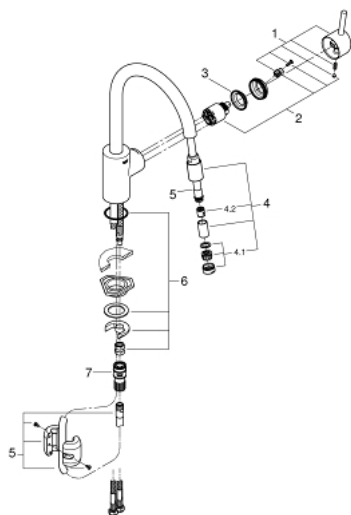

32 663 001 **CONCETTO ΜΙΚΤΗΣ ΝΕΡΟΧΥΤΗ ΜΟΝΟΥ ΜΟΧΛΟΥ 1/2"**

ΠΕΡΙΓΡΑΦΗ ΠΡΟΪΟΝΤΟΣ

- Χρώμα: chrome
- high spout
- τοποθέτηση μιας οπής
- Φινίρισμα GROHE LongLife
- 35 mm κεραμικός μηχανισμός
- Pull-Out spout for greater flexibility
- mousseur spray
- ρυθμιζόμενος περιοριστής ρυθμός ροής
- swivel tubular spout, swivel area 360°
- προστασία κατά της ανάστροφης ροής
- εύκαμπτοι σωλήνες σύνδεσης
- σύστημα ταχείας εγκατάστασης
- ελάχιστη προτεινόμενη πίεση 1.0 bar

32 663 001 CONCETTO ΜΙΚΤΗΣ ΝΕΡΟΧΥΤΗ ΜΟΝΟΥ ΜΟΧΛΟΥ 1/2"

ΑΝΤΑΛΛΑΚΤΙΚΑ , Οκτωβρίου 2015 – τώρα

- 1: Λαβή (Αριθμός ανταλλακτικού 46754000)
- 2: Μηχανισμός (Αριθμός ανταλλακτικού 46374000)
- 3: ΒΙΔΩΤΗ ΣΥΝΔΕΣΗ ELB3/8 (Αριθμός ανταλλακτικού 46460000)
- 4: Αποσπώμενο ντους (Αριθμός ανταλλακτικού 46757000)
- 4.1: Φίλτρο ροής (Αριθμός ανταλλακτικού 13929000)
- 4.2: Βαλβίδα αντεπιστροφής (Αριθμός ανταλλακτικού 08565000)
- 5: Hose for sink mixer with pull-out dual spray or mousseur (Αριθμός ανταλλακτικού 48293000)
- 6: Σετ στήριξης (Αριθμός ανταλλακτικού 46346000)
- 7: Ταχυσύνδεσμος Relexa (Αριθμός ανταλλακτικού 46338000)