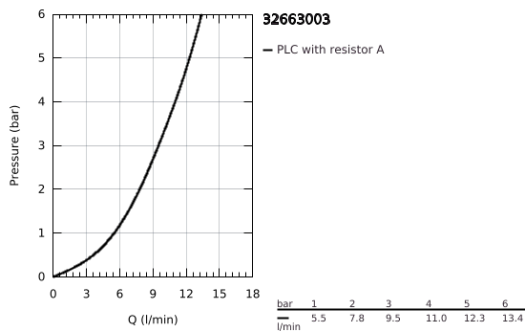

## 32 663 003 CONCETTO ΜΙΚΤΗΣ ΝΕΡΟΧΥΤΗ ΜΟΝΟΥ ΜΟΧΛΟΥ 1/2"

### ΠΕΡΙΓΡΑΦΗ ΠΡΟΪΟΝΤΟΣ

- Χρώμα: chrome
- high spout
- τοποθέτηση μιας οπής
- Φινίρισμα GROHE LongLife
- 35 mm κεραμεικός μηχανισμός
- Pull-Out spout for greater flexibility
- Protected Water Ways no contact of water with lead or nickel inside the tap
- mousseur spray
- ρυθμιζόμενος περιοριστής ρυθμός ροής
- swivel tubular spout, swivel area 360°
- προστασία κατά της ανάστροφης ροής
- εύκαμπτοι σωλήνες σύνδεσης
- σετ στερέωσης μετάλλου
- maximum flow rate (at 3 bar): 9.5 l/min