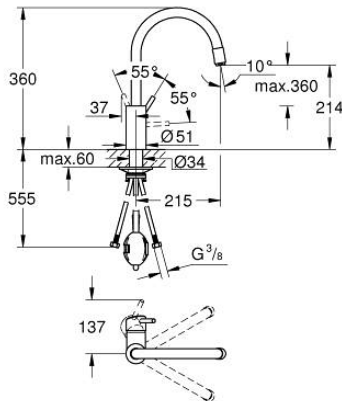

## 32 663 003 CONCETTO ΜΙΚΤΗΣ ΝΕΡΟΧΥΤΗ ΜΟΝΟΥ ΜΟΧΛΟΥ 1/2"

### ΠΕΡΙΓΡΑΦΗ ΠΡΟΪΟΝΤΟΣ

- Χρώμα: chrome
- high spout
- τοποθέτηση μιας οπής
- Φινίρισμα GROHE LongLife
- 35 mm κεραμεικός μηχανισμός
- Pull-Out spout for greater flexibility
- Protected Water Ways no contact of water with lead or nickel inside the tap
- mousseur spray
- ρυθμιζόμενος περιοριστής ρυθμός ροής
- swivel tubular spout, swivel area 360°
- προστασία κατά της ανάστροφης ροής
- εύκαμπτοι σωλήνες σύνδεσης
- σετ στερέωσης μετάλλου
- maximum flow rate (at 3 bar): 9.5 l/min

### ΑΝΤΑΛΛΑΚΤΙΚΑ , Μαρτίου 2023 – τώρα

- 1: Λαβή (Αριθμός ανταλλακτικού 46754000)
- 2: Μηχανισμός (Αριθμός ανταλλακτικού 46374000)
- 3: Hose for sink mixer with pull-out dual spray or mousseur (Αριθμός ανταλλακτικού 48293000)
- 4: Αποσπώμενο ντους (Αριθμός ανταλλακτικού 46757000)
- 4.1: Φίλτρο ροής (Αριθμός ανταλλακτικού 13929000)
- 4.2: Βαλβίδα αντεπιστροφής (Αριθμός ανταλλακτικού 08565000)
- 5: Σετ Στήριξης άξονα (Αριθμός ανταλλακτικού 48384000)
- 6: Πλάκα σταθεροποίησης (Αριθμός ανταλλακτικού 05334000)
- 7: Κλειδί (Αριθμός ανταλλακτικού 19332000)\*