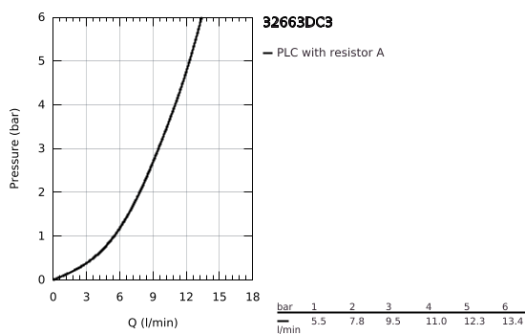

32 663 DC3 CONCETTO ΜΙΚΤΗΣ ΝΕΡΟΧΥΤΗ ΜΟΝΟΥ ΜΟΧΛΟΥ 1/2"

ΠΕΡΙΓΡΑΦΗ ΠΡΟΪΟΝΤΟΣ

- Χρώμα: supersteel
- high spout
- τοποθέτηση μιας οπής
- Φινιρίσμα GROHE LongLife
- 35 mm κεραμικός μηχανισμός
- Pull-Out spout for greater flexibility
- Protected Water Ways no contact of water with lead or nickel inside the tap
- mousseur spray
- ρυθμιζόμενος περιοριστής ρυθμός ροής
- swivel tubular spout, swivel area 360°
- προστασία κατά της ανάστροφης ροής
- εύκαμπτοι σωλήνες σύνδεσης
- σετ στερέωσης μετάλλου
- maximum flow rate (at 3 bar): 9.5 l/min

32 663 DC3 CONCETTO ΜΙΚΤΗΣ ΝΕΡΟΧΥΤΗ ΜΟΝΟΥ ΜΟΧΛΟΥ 1/2"

ΑΝΤΑΛΛΑΚΤΙΚΑ , Μαρτίου 2023 – τώρα

- 1: Λαβή (Αριθμός ανταλλακτικού 46754DC0)
- 2: Μηχανισμός (Αριθμός ανταλλακτικού 46374000)
- 3: Hose for sink mixer with pull-out dual spray or mousseur (Αριθμός ανταλλακτικού 48293000)
- 4: Αποσπώμενο ντους (Αριθμός ανταλλακτικού 46757DC0)
- 4.1: Φίλτρο ροής (Αριθμός ανταλλακτικού 13929DC0)
- 4.2: Βαλβίδα αντεπιστροφής (Αριθμός ανταλλακτικού 08565000)
- 5: Σετ Στήριξης άξονα (Αριθμός ανταλλακτικού 48384000)
- 6: Πλάκα σταθεροποίησης (Αριθμός ανταλλακτικού 05334000)
- 7: Κλειδί (Αριθμός ανταλλακτικού 19332000)*