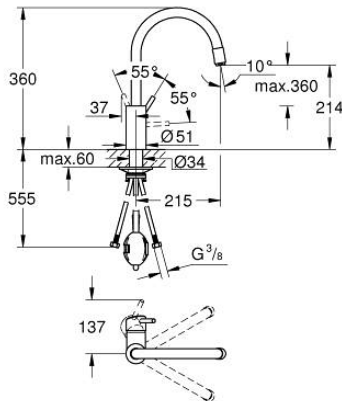

32 663 DC3 CONCETTO ΜΙΚΤΗΣ ΝΕΡΟΧΥΤΗ ΜΟΝΟΥ ΜΟΧΛΟΥ 1/2"

ΠΕΡΙΓΡΑΦΗ ΠΡΟΪΟΝΤΟΣ

- Χρώμα: supersteel
- high spout
- τοποθέτηση μιας οπής
- Φινιρίσμα GROHE LongLife
- 35 mm κεραμικός μηχανισμός
- Pull-Out spout for greater flexibility
- Protected Water Ways no contact of water with lead or nickel inside the tap
- mousseur spray
- ρυθμιζόμενος περιοριστής ρυθμός ροής
- swivel tubular spout, swivel area 360°
- προστασία κατά της ανάστροφης ροής
- εύκαμπτοι σωλήνες σύνδεσης
- σετ στερέωσης μετάλλου
- maximum flow rate (at 3 bar): 9.5 l/min

32 663 DC3 CONCETTO ΜΙΚΤΗΣ ΝΕΡΟΧΥΤΗ ΜΟΝΟΥ ΜΟΧΛΟΥ 1/2"

ΑΝΤΑΛΛΑΚΤΙΚΑ , Μαρτίου 2023 – τώρα

- 1: Λαβή (Αριθμός ανταλλακτικού 46754DC0)
- 2: Μηχανισμός (Αριθμός ανταλλακτικού 46374000)
- 3: Hose for sink mixer with pull-out dual spray or mousseur (Αριθμός ανταλλακτικού 48293000)
- 4: Αποσπώμενο ντους (Αριθμός ανταλλακτικού 46757DC0)
- 4.1: Φίλτρο ροής (Αριθμός ανταλλακτικού 13929DC0)
- 4.2: Βαλβίδα αντεπιστροφής (Αριθμός ανταλλακτικού 08565000)
- 5: Σετ Στήριξης άξονα (Αριθμός ανταλλακτικού 48384000)
- 6: Πλάκα σταθεροποίησης (Αριθμός ανταλλακτικού 05334000)
- 7: Κλειδί (Αριθμός ανταλλακτικού 19332000)*