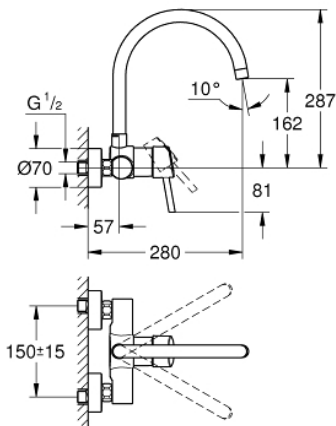

32 667 001 CONCETTO ΜΙΚΤΗΣ ΝΕΡΟΧΥΤΗ ΜΟΝΟΥ ΜΟΧΛΟΥ 1/2"

ΠΕΡΙΓΡΑΦΗ ΠΡΟΪΟΝΤΟΣ

- Χρώμα: chrome
- επίτοιχη
- Φινίρισμα GROHE LongLife
- 46 mm κεραμικός μηχανισμός
- φίλτρο
- ρυθμιζόμενος περιοριστής ρυθμός ροής
- swivel tubular spout, swivel area 360°
- projection 280 mm
- σύνδεσμοι σχήματος S
- maximum flow rate (at 3 bar): 13.5 l/min

32 667 001 **CONCETTO ΜΙΚΤΗΣ ΝΕΡΟΧΥΤΗ ΜΟΝΪΣ ΜΟΧΛΪΣ 1/2"**

ΑΝΤΑΛΛΑΚΤΙΚΑ, Μαρτίου 2010 – τώρα

- 1: Λαβή (Αριθμός ανταλλακτικού 46723000)
 - 2: Κάλυμμα/ τάπα (Αριθμός ανταλλακτικού 46578000)
 - 3: Μηχανισμός (Αριθμός ανταλλακτικού 46048000)
 - 4: Σωληνωτό ρουξόνι 3/4 " (Αριθμός ανταλλακτικού 13266000)
 - 4.1: Δακτύλιος καλύμματος (Αριθμός ανταλλακτικού 0128500M)
 - 4.2: Δακτύλιος ασφάλισης (Αριθμός ανταλλακτικού 0485300M)
 - 4.3: Φίλτρο ροής (Αριθμός ανταλλακτικού 06574000)
 - 4.3: Φίλτρο ροής (Αριθμός ανταλλακτικού 13935000)
 - 5: Ρακόρ-Εδρα 1/2" (Αριθμός ανταλλακτικού 45044000)
 - 6: Σύνδεσμος σχήματος S (Αριθμός ανταλλακτικού 12662000)
 - 7: Special spanner (Αριθμός ανταλλακτικού 19377000)*
 - 8: Προέκταση 3/4", 20mm (Αριθμός ανταλλακτικού 0713000M)*
- * Προαιρετικά εξαρτήματα