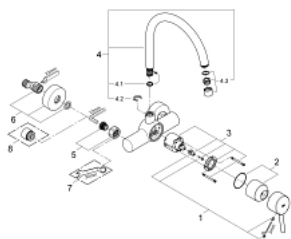

32 667 001 CONCETTO ΜΙΚΤΗΣ ΝΕΡΟΧΥΤΗ ΜΟΝΟΥ ΜΟΧΛΟΥ 1/2"

ΠΕΡΙΓΡΑΦΗ ΠΡΟΪΟΝΤΟΣ

- Χρώμα: chrome
- επίτοιχη
- Φινίρισμα GROHE LongLife
- 46 mm κεραμικός μηχανισμός
- φίλτρο
- ρυθμιζόμενος περιοριστής ρυθμός ροής
- swivel tubular spout, swivel area 360°
- projection 280 mm
- σύνδεσμοι σχήματος S
- maximum flow rate (at 3 bar): 13.5 l/min

32 667 001 **CONCETTO ΜΙΚΤΗΣ ΝΕΡΟΧΥΤΗ ΜΟΝΪΣ ΜΟΧΛΪΣ 1/2"**

ΑΝΤΑΛΛΑΚΤΙΚΑ, Μαρτίου 2010 – τώρα

- 1: Λαβή (Αριθμός ανταλλακτικού 46723000)
 - 2: Κάλυμμα/ τάπα (Αριθμός ανταλλακτικού 46578000)
 - 3: Μηχανισμός (Αριθμός ανταλλακτικού 46048000)
 - 4: Σωληνωτό ρουξόνι 3/4 " (Αριθμός ανταλλακτικού 13266000)
 - 4.1: Δακτύλιος καλύμματος (Αριθμός ανταλλακτικού 0128500M)
 - 4.2: Δακτύλιος ασφάλισης (Αριθμός ανταλλακτικού 0485300M)
 - 4.3: Φίλτρο ροής (Αριθμός ανταλλακτικού 06574000)
 - 4.3: Φίλτρο ροής (Αριθμός ανταλλακτικού 13935000)
 - 5: Ρακόρ-Εδρα 1/2" (Αριθμός ανταλλακτικού 45044000)
 - 6: Σύνδεσμος σχήματος S (Αριθμός ανταλλακτικού 12662000)
 - 7: Special spanner (Αριθμός ανταλλακτικού 19377000)*
 - 8: Προέκταση 3/4", 20mm (Αριθμός ανταλλακτικού 0713000M)*
- * Προαιρετικά εξαρτήματα