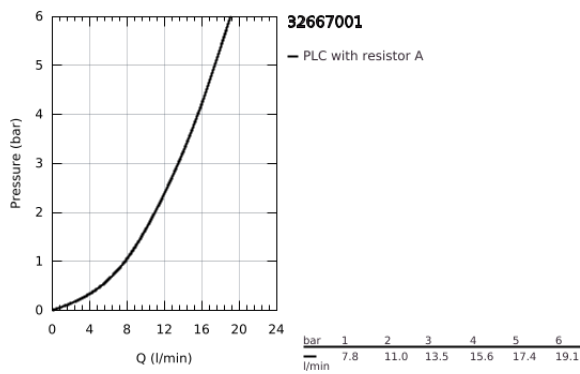

32 667 001 CONCETTO ΜΙΚΤΗΣ ΝΕΡΟΧΥΤΗ ΜΟΝΟΥ ΜΟΧΛΟΥ 1/2"

ΠΕΡΙΓΡΑΦΗ ΠΡΟΪΟΝΤΟΣ

- Χρώμα: chrome
- επίτοιχη
- Φινίρισμα GROHE LongLife
- 46 mm κεραμικός μηχανισμός
- φίλτρο
- ρυθμιζόμενος περιοριστής ρυθμός ροής
- swivel tubular spout, swivel area 360°
- projection 280 mm
- σύνδεσμοι σχήματος S
- maximum flow rate (at 3 bar): 13.5 l/min

32 667 001 **CONCETTO ΜΙΚΤΗΣ ΝΕΡΟΧΥΤΗ ΜΟΝΪΣ ΜΟΧΛΪΣ 1/2"**

ΑΝΤΑΛΛΑΚΤΙΚΑ, Μαρτίου 2010 – τώρα

- 1: Λαβή (Αριθμός ανταλλακτικού 46723000)
 - 2: Κάλυμμα/ τάπα (Αριθμός ανταλλακτικού 46578000)
 - 3: Μηχανισμός (Αριθμός ανταλλακτικού 46048000)
 - 4: Σωληνωτό ρουξόνι 3/4 " (Αριθμός ανταλλακτικού 13266000)
 - 4.1: Δακτύλιος καλύμματος (Αριθμός ανταλλακτικού 0128500M)
 - 4.2: Δακτύλιος ασφάλισης (Αριθμός ανταλλακτικού 0485300M)
 - 4.3: Φίλτρο ροής (Αριθμός ανταλλακτικού 06574000)
 - 4.3: Φίλτρο ροής (Αριθμός ανταλλακτικού 13935000)
 - 5: Ρακόρ-Εδρα 1/2" (Αριθμός ανταλλακτικού 45044000)
 - 6: Σύνδεσμος σχήματος S (Αριθμός ανταλλακτικού 12662000)
 - 7: Special spanner (Αριθμός ανταλλακτικού 19377000)*
 - 8: Προέκταση 3/4", 20mm (Αριθμός ανταλλακτικού 0713000M)*
- * Προαιρετικά εξαρτήματα