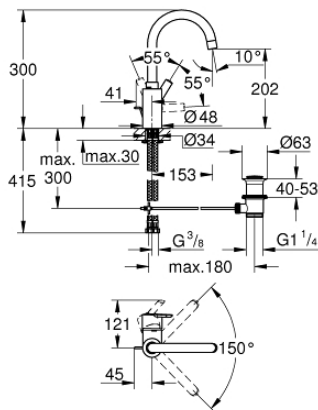

32 723 001 FEEL ΜΙΚΤΗΣ ΝΙΠΤΗΡΑ 1/2" ΜΕΓΕΘΟΣ L

ΠΕΡΙΓΡΑΦΗ ΠΡΟΪΟΝΤΟΣ

- Χρώμα: chrome
- τοποθέτηση μιας οπής
- καλυμμένος μοχλός λαβής
- 35 mm κεραμικός μηχανισμός
- ρυθμιζόμενος περιοριστής ρυθμός ροής
- Φινίρισμα GROHE LongLife
- Protected Water Ways no contact of water with lead or nickel inside the tap
- GROHE FastFixation installation system
- φίλτρο
- περιστρεφόμενο σωληνωτό ρουζούνι με περιοριστή ροής
- σετ αυτόματης βαλβίδας 1 1/4"
- εύκαμπτοι σωλήνες σύνδεσης
- GROHE QuickTool included

32 723 001 FEEL ΜΙΚΤΗΣ ΝΙΠΤΗΡΑ 1/2" ΜΕΓΕΘΟΣ L

ΑΝΤΑΛΛΑΚΤΙΚΑ , Αυγούστου 2017 – τώρα

- 1: Λαβή (Αριθμός ανταλλακτικού 46630000)
- 2: Μηχανισμός (Αριθμός ανταλλακτικού 46374000)
- 3: Φίλτρο ροής (Αριθμός ανταλλακτικού 48418000)
- 4: Ράβδος έλξης (Αριθμός ανταλλακτικού 46739000)
- 5: Σετ στήριξης (Αριθμός ανταλλακτικού 46671000)
- 6: Βαλβίδα 1 1/4" (Αριθμός ανταλλακτικού 28910000)
- 6.1: Πώμα αυτόματης βαλβίδας (Αριθμός ανταλλακτικού 07182000)
- 6.2: Σετ οριζόντιας βέργας (Αριθμός ανταλλακτικού 07052000)
- 7: Κλειδί (Αριθμός ανταλλακτικού 19332000)*
- 8: κλειδί συναρμολόγησης (Αριθμός ανταλλακτικού 19017000)*
- 9: Σετ οριζόντιας βέργας (Αριθμός ανταλλακτικού 07341000)*