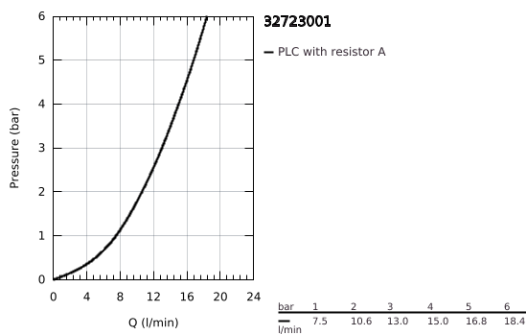

32 723 001 FEEL ΜΙΚΤΗΣ ΝΙΠΤΗΡΑ 1/2" ΜΕΓΕΘΟΣ L

ΠΕΡΙΓΡΑΦΗ ΠΡΟΪΟΝΤΟΣ

- Χρώμα: chrome
- τοποθέτηση μιας οπής
- καλυμμένος μοχλός λαβής
- 35 mm κεραμικός μηχανισμός
- ρυθμιζόμενος περιοριστής ρυθμός ροής
- Φινίρισμα GROHE LongLife
- Protected Water Ways no contact of water with lead or nickel inside the tap
- GROHE FastFixation installation system
- φίλτρο
- περιστρεφόμενο σωληνωτό ρουζούνι με περιοριστή ροής
- σετ αυτόματης βαλβίδας 1 1/4"
- εύκαμπτοι σωλήνες σύνδεσης
- GROHE QuickTool included

32 723 001 FEEL ΜΙΚΤΗΣ ΝΙΠΤΗΡΑ 1/2" ΜΕΓΕΘΟΣ L

ΑΝΤΑΛΛΑΚΤΙΚΑ , Αυγούστου 2017 – τώρα

- 1: Λαβή (Αριθμός ανταλλακτικού 46630000)
- 2: Μηχανισμός (Αριθμός ανταλλακτικού 46374000)
- 3: Φίλτρο ροής (Αριθμός ανταλλακτικού 48418000)
- 4: Ράβδος έλξης (Αριθμός ανταλλακτικού 46739000)
- 5: Σετ στήριξης (Αριθμός ανταλλακτικού 46671000)
- 6: Βαλβίδα 1 1/4" (Αριθμός ανταλλακτικού 28910000)
- 6.1: Πώμα αυτόματης βαλβίδας (Αριθμός ανταλλακτικού 07182000)
- 6.2: Σετ οριζόντιας βέργας (Αριθμός ανταλλακτικού 07052000)
- 7: Κλειδί (Αριθμός ανταλλακτικού 19332000)*
- 8: κλειδί συναρμολόγησης (Αριθμός ανταλλακτικού 19017000)*
- 9: Σετ οριζόντιας βέργας (Αριθμός ανταλλακτικού 07341000)*