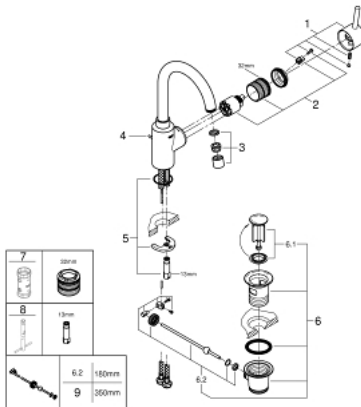

32 723 001 FEEL ΜΙΚΤΗΣ ΝΙΠΤΗΡΑ 1/2" ΜΕΓΕΘΟΣ L

ΠΕΡΙΓΡΑΦΗ ΠΡΟΪΟΝΤΟΣ

- Χρώμα: chrome
- τοποθέτηση μιας οπής
- καλυμμένος μοχλός λαβής
- 35 mm κεραμικός μηχανισμός
- ρυθμιζόμενος περιοριστής ρυθμός ροής
- Φινίρισμα GROHE LongLife
- Protected Water Ways no contact of water with lead or nickel inside the tap
- GROHE FastFixation installation system
- φίλτρο
- περιστρεφόμενο σωληνωτό ρουζούνι με περιοριστή ροής
- σετ αυτόματης βαλβίδας 1 1/4"
- εύκαμπτοι σωλήνες σύνδεσης
- GROHE QuickTool included

32 723 001 FEEL ΜΙΚΤΗΣ ΝΙΠΤΗΡΑ 1/2" ΜΕΓΕΘΟΣ L

ΑΝΤΑΛΛΑΚΤΙΚΑ , Αυγούστου 2017 – τώρα

- 1: Λαβή (Αριθμός ανταλλακτικού 46630000)
- 2: Μηχανισμός (Αριθμός ανταλλακτικού 46374000)
- 3: Φίλτρο ροής (Αριθμός ανταλλακτικού 48418000)
- 4: Ράβδος έλξης (Αριθμός ανταλλακτικού 46739000)
- 5: Σετ στήριξης (Αριθμός ανταλλακτικού 46671000)
- 6: Βαλβίδα 1 1/4" (Αριθμός ανταλλακτικού 28910000)
- 6.1: Πώμα αυτόματης βαλβίδας (Αριθμός ανταλλακτικού 07182000)
- 6.2: Σετ οριζόντιας βέργας (Αριθμός ανταλλακτικού 07052000)
- 7: Κλειδί (Αριθμός ανταλλακτικού 19332000)*
- 8: κλειδί συναρμολόγησης (Αριθμός ανταλλακτικού 19017000)*
- 9: Σετ οριζόντιας βέργας (Αριθμός ανταλλακτικού 07341000)*