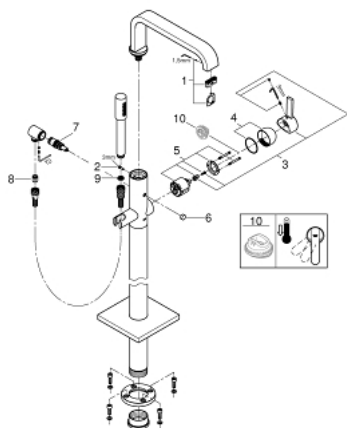

32 754 001 ALLURE ΜΙΚΤΗΣ ΛΟΥΤΡΟΥ ΜΕ ΈΝΑ ΜΟΧΛΌ 1/2" ΓΙΑ ΕΠΙΔΑΠΕΔΙΑ ΤΟΠΟΘΕΤΗΣΗ

ΠΕΡΙΓΡΑΦΗ ΠΡΟΪΟΝΤΟΣ

- Χρώμα: chrome
- σετ τελικής εγκατάστασης για 45 984
- χωρίς τον εντοιχιζόμενο μηχανισμό
- 46 mm κεραμικός μηχανισμός
- Φινίρισμα GROHE LongLife
- αυτόματος διανεμητής : λουτρού/ντους
- περιστρεφόμενο σωληνωτό ρουζούνι με φίλτρο και περιοριστή διακοπής
- προβολή 300 mm
- ενσωματωμένη βαλβίδα αντεπιστροφής στην έξοδο του ντους 1/2"
- με στήριγμα ντους
- Sena ντους χειρός
- shower hose 1250 mm
- προστασία κατά της ανάστροφης ροής
- ελάχιστη προτεινόμενη πίεση 1.0 bar
- shower hose 49"

32 754 001 ALLURE ΜΙΚΤΗΣ ΛΟΥΤΡΟΥ ΜΕ ΈΝΑ ΜΟΧΛΌ 1/2" ΓΙΑ ΕΠΙΔΑΠΕΔΙΑ ΤΟΠΟΘΕΤΗΣΗ

ΑΝΤΑΛΛΑΚΤΙΚΑ , Ιουνίου 2016 – τώρα

- 1: Φίλτρο ροής (Αριθμός ανταλλακτικού 46680000)
- 2: Σετ βιδών (Αριθμός ανταλλακτικού 46670000)
- 3: Λαβή (Αριθμός ανταλλακτικού 46609000)
- 4: Κάλυμμα/ τάπα (Αριθμός ανταλλακτικού 46242000)
- 5: Μηχανισμός (Αριθμός ανταλλακτικού 46048000)
- 6: Κεφαλή Διανομέα (Αριθμός ανταλλακτικού 64989000)
- 7: Διανομέας (Αριθμός ανταλλακτικού 65655000)
- 8: Βαλβίδα αντεπιστροφής (Αριθμός ανταλλακτικού 08565000)
- 9: Φίλτρο ακαθαρσιών (Αριθμός ανταλλακτικού 0700200M)
- 10: Περιοριστής θερμοκρασίας (Αριθμός ανταλλακτικού 46308000)*