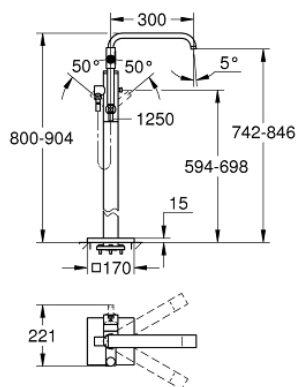

32 754 001 ALLURE ΜΙΚΤΗΣ ΛΟΥΤΡΟΥ ΜΕ ΈΝΑ ΜΟΧΛΌ 1/2" ΓΙΑ ΕΠΙΔΑΠΕΔΙΑ ΤΟΠΟΘΕΤΗΣΗ

ΠΕΡΙΓΡΑΦΗ ΠΡΟΪΟΝΤΟΣ

- Χρώμα: chrome
- σετ τελικής εγκατάστασης για 45 984
- χωρίς τον εντοιχιζόμενο μηχανισμό
- 46 mm κεραμικός μηχανισμός
- Φινίρισμα GROHE LongLife
- αυτόματος διανεμητής : λουτρού/ντους
- περιστρεφόμενο σωληνωτό ρουζούνι με φίλτρο και περιοριστή διακοπής
- προβολή 300 mm
- ενσωματωμένη βαλβίδα αντεπιστροφής στην έξοδο του ντους 1/2"
- με στήριγμα ντους
- Sena ντους χειρός
- shower hose 1250 mm
- προστασία κατά της ανάστροφης ροής
- ελάχιστη προτεινόμενη πίεση 1.0 bar
- shower hose 49"

32 754 001 ALLURE ΜΙΚΤΗΣ ΛΟΥΤΡΟΥ ΜΕ ΈΝΑ ΜΟΧΛΌ 1/2" ΓΙΑ ΕΠΙΔΑΠΕΔΙΑ ΤΟΠΟΘΕΤΗΣΗ

ΑΝΤΑΛΛΑΚΤΙΚΑ , Ιουνίου 2016 – τώρα

- 1: Φίλτρο ροής (Αριθμός ανταλλακτικού 46680000)
- 2: Σετ βιδών (Αριθμός ανταλλακτικού 46670000)
- 3: Λαβή (Αριθμός ανταλλακτικού 46609000)
- 4: Κάλυμμα/ τάπα (Αριθμός ανταλλακτικού 46242000)
- 5: Μηχανισμός (Αριθμός ανταλλακτικού 46048000)
- 6: Κεφαλή Διανομέα (Αριθμός ανταλλακτικού 64989000)
- 7: Διανομέας (Αριθμός ανταλλακτικού 65655000)
- 8: Βαλβίδα αντεπιστροφής (Αριθμός ανταλλακτικού 08565000)
- 9: Φίλτρο ακαθαρσιών (Αριθμός ανταλλακτικού 0700200M)
- 10: Περιοριστής θερμοκρασίας (Αριθμός ανταλλακτικού 46308000)*