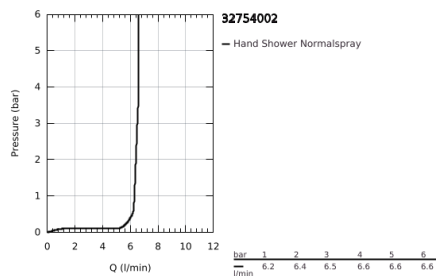

32 754 002 ALLURE ΜΙΚΤΗΣ ΛΟΥΤΡΟΥ ΜΕ ΈΝΑ ΜΟΧΛΌ 1/2" ΓΙΑ ΕΠΙΔΑΠΕΔΙΑ ΤΟΠΟΘΕΤΗΣΗ

ΠΕΡΙΓΡΑΦΗ ΠΡΟΪΟΝΤΟΣ

- Χρώμα: chrome
- σετ τελικής εγκατάστασης για 45 984
- χωρίς τον εντοιχιζόμενο μηχανισμό
- 46 mm κεραμικός μηχανισμός
- Φινίρισμα GROHE LongLife
- αυτόματος διανεμητής : λουτρού/ντους
- περιστρεφόμενο σωληνωτό ρουζούνι με φίλτρο και περιοριστή διακοπής
- προβολή 300 mm
- ενσωματωμένη βαλβίδα αντεπιστροφής στην έξοδο του ντους 1/2"
- με στήριγμα ντους
- hand shower Rainshower Aqua 6.5 l/min
- προστασία κατά της ανάστροφης ροής