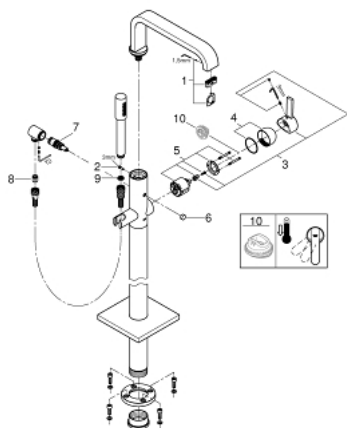

32 754 002 ALLURE ΜΙΚΤΗΣ ΛΟΥΤΡΟΥ ΜΕ ΈΝΑ ΜΟΧΛΌ 1/2" ΓΙΑ ΕΠΙΔΑΠΕΔΙΑ ΤΟΠΟΘΕΤΗΣΗ

ΠΕΡΙΓΡΑΦΗ ΠΡΟΪΟΝΤΟΣ

- Χρώμα: chrome
- σετ τελικής εγκατάστασης για 45 984
- χωρίς τον εντοιχιζόμενο μηχανισμό
- 46 mm κεραμικός μηχανισμός
- Φινίρισμα GROHE LongLife
- αυτόματος διανεμητής : λουτρού/ντους
- περιστρεφόμενο σωληνωτό ρουζούνι με φίλτρο και περιοριστή διακοπής
- προβολή 300 mm
- ενσωματωμένη βαλβίδα αντεπιστροφής στην έξοδο του ντους 1/2"
- με στήριγμα ντους
- hand shower Rainshower Aqua 6.5 l/min
- προστασία κατά της ανάστροφης ροής

32 754 002 ALLURE ΜΙΚΤΗΣ ΛΟΥΤΡΟΥ ΜΕ ΈΝΑ ΜΟΧΛΌ 1/2" ΓΙΑ ΕΠΙΔΑΠΕΔΙΑ ΤΟΠΟΘΕΤΗΣΗ

ΑΝΤΑΛΛΑΚΤΙΚΑ , Νοεμβρίου 2016 – τώρα

- 1: Φίλτρο ροής (Αριθμός ανταλλακτικού 46680000)
- 2: Σετ βιδών (Αριθμός ανταλλακτικού 46670000)
- 3: Λαβή (Αριθμός ανταλλακτικού 46609000)
- 4: Κάλυμμα/ τάπα (Αριθμός ανταλλακτικού 46242000)
- 5: Μηχανισμός (Αριθμός ανταλλακτικού 46048000)
- 6: Κεφαλή Διανομέα (Αριθμός ανταλλακτικού 64989000)
- 7: Διανομέας (Αριθμός ανταλλακτικού 65655000)
- 8: Βαλβίδα αντεπιστροφής (Αριθμός ανταλλακτικού 08565000)
- 9: Φίλτρο ακαθαρσιών (Αριθμός ανταλλακτικού 0700200M)
- 10: Περιοριστής θερμοκρασίας (Αριθμός ανταλλακτικού 46308000)*