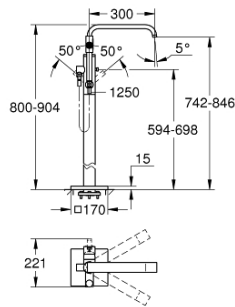

32 754 002 ALLURE ΜΙΚΤΗΣ ΛΟΥΤΡΟΥ ΜΕ ΈΝΑ ΜΟΧΛΌ 1/2" ΓΙΑ ΕΠΙΔΑΠΕΔΙΑ ΤΟΠΟΘΕΤΗΣΗ

ΠΕΡΙΓΡΑΦΗ ΠΡΟΪΟΝΤΟΣ

- Χρώμα: chrome
- σετ τελικής εγκατάστασης για 45 984
- χωρίς τον εντοιχιζόμενο μηχανισμό
- 46 mm κεραμικός μηχανισμός
- Φινίρισμα GROHE LongLife
- αυτόματος διανεμητής : λουτρού/ντους
- περιστρεφόμενο σωληνωτό ρουζούνι με φίλτρο και περιοριστή διακοπής
- προβολή 300 mm
- ενσωματωμένη βαλβίδα αντεπιστροφής στην έξοδο του ντους 1/2"
- με στήριγμα ντους
- hand shower Rainshower Aqua 6.5 l/min
- προστασία κατά της ανάστροφης ροής

32 754 002 ALLURE ΜΙΚΤΗΣ ΛΟΥΤΡΟΥ ΜΕ ΈΝΑ ΜΟΧΛΌ 1/2" ΓΙΑ ΕΠΙΔΑΠΕΔΙΑ ΤΟΠΟΘΕΤΗΣΗ

ΑΝΤΑΛΛΑΚΤΙΚΑ , Νοεμβρίου 2016 – τώρα

- 1: Φίλτρο ροής (Αριθμός ανταλλακτικού 46680000)
- 2: Σετ βιδών (Αριθμός ανταλλακτικού 46670000)
- 3: Λαβή (Αριθμός ανταλλακτικού 46609000)
- 4: Κάλυμμα/ τάπα (Αριθμός ανταλλακτικού 46242000)
- 5: Μηχανισμός (Αριθμός ανταλλακτικού 46048000)
- 6: Κεφαλή Διανομέα (Αριθμός ανταλλακτικού 64989000)
- 7: Διανομέας (Αριθμός ανταλλακτικού 65655000)
- 8: Βαλβίδα αντεπιστροφής (Αριθμός ανταλλακτικού 08565000)
- 9: Φίλτρο ακαθαρσιών (Αριθμός ανταλλακτικού 0700200M)
- 10: Περιοριστής θερμοκρασίας (Αριθμός ανταλλακτικού 46308000)*