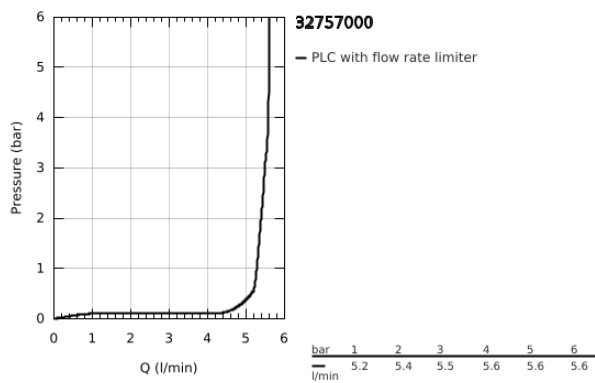

### ΠΕΡΙΓΡΑΦΗ ΠΡΟΪΟΝΤΟΣ

- Χρώμα: chrome
- τοποθέτηση μιας οπής
- GROHE SilkMove με κεραμικό μηχανισμό 28 mm
- Φινίρισμα GROHE LongLife
- με μέγιστη ροή νερού 6lt/λεπτό
- σύστημα ταχείας εγκατάστασης
- φίλτρο
- σετ αυτόματης βαλβίδας 1 1/4"
- εύκαμπτοι σωλήνες σύνδεσης