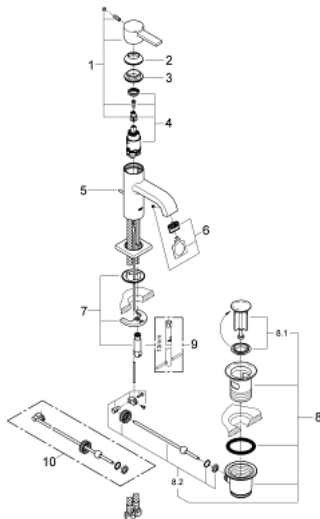

## 32 757 000 ALLURE ΜΙΚΤΗΣ ΝΙΠΤΗΡΑ 1/2" Μ-ΜΕΓΕΘΟΣ

### ΠΕΡΙΓΡΑΦΗ ΠΡΟΪΟΝΤΟΣ

- Χρώμα: chrome
- τοποθέτηση μιας οπής
- GROHE SilkMove με κεραμικό μηχανισμό 28 mm
- Φινίρισμα GROHE LongLife
- με μέγιστη ροή νερού 6lt/λεπτό
- σύστημα ταχείας εγκατάστασης
- φίλτρο
- σετ αυτόματης βαλβίδας 1 1/4"
- εύκαμπτοι σωλήνες σύνδεσης

### ΑΝΤΑΛΛΑΚΤΙΚΑ , Απριλίου 2009 – τώρα

- 1: Λαβή (Αριθμός ανταλλακτικού 46610000)
- 2: Κάλυμμα/ τάπα (Αριθμός ανταλλακτικού 46581000)
- 3: Δακτύλιος στερέωσης (Αριθμός ανταλλακτικού 07419000)
- 4: Μηχανισμός (Αριθμός ανταλλακτικού 46580000)
- 5: Ράβδος έλξης (Αριθμός ανταλλακτικού 46739000)
- 6: Φίλτρο ροής (Αριθμός ανταλλακτικού 13220000)
- 7: Σετ στήριξης (Αριθμός ανταλλακτικού 46671000)
- 8: Βαλβίδα 1 1/4" (Αριθμός ανταλλακτικού 28910000)
- 8.1: Πώμα αυτόματης βαλβίδας (Αριθμός ανταλλακτικού 07182000)
- 8.2: Σετ οριζόντιας βέργας (Αριθμός ανταλλακτικού 07052000)
- 9: κλειδί συναρμολόγησης (Αριθμός ανταλλακτικού 19017000)\*
- 10: Σετ οριζόντιας βέργας (Αριθμός ανταλλακτικού 07341000)\*