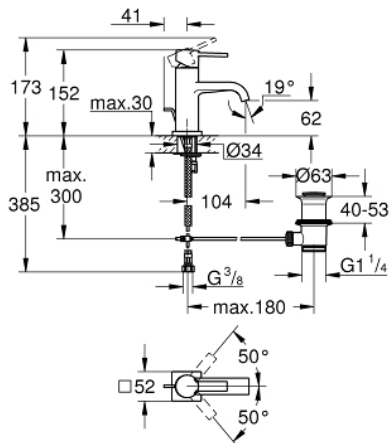

## 32 757 000 ALLURE ΜΙΚΤΗΣ ΝΙΠΤΗΡΑ 1/2" Μ-ΜΕΓΕΘΟΣ

### ΠΕΡΙΓΡΑΦΗ ΠΡΟΪΟΝΤΟΣ

- Χρώμα: chrome
- τοποθέτηση μιας οπής
- GROHE SilkMove με κεραμικό μηχανισμό 28 mm
- Φινίρισμα GROHE LongLife
- με μέγιστη ροή νερού 6lt/λεπτό
- σύστημα ταχείας εγκατάστασης
- φίλτρο
- σετ αυτόματης βαλβίδας 1 1/4"
- εύκαμπτοι σωλήνες σύνδεσης

### ΑΝΤΑΛΛΑΚΤΙΚΑ , Απριλίου 2009 – τώρα

- 1: Λαβή (Αριθμός ανταλλακτικού 46610000)
- 2: Κάλυμμα/ τάπα (Αριθμός ανταλλακτικού 46581000)
- 3: Δακτύλιος στερέωσης (Αριθμός ανταλλακτικού 07419000)
- 4: Μηχανισμός (Αριθμός ανταλλακτικού 46580000)
- 5: Ράβδος έλξης (Αριθμός ανταλλακτικού 46739000)
- 6: Φίλτρο ροής (Αριθμός ανταλλακτικού 13220000)
- 7: Σετ στήριξης (Αριθμός ανταλλακτικού 46671000)
- 8: Βαλβίδα 1 1/4" (Αριθμός ανταλλακτικού 28910000)
- 8.1: Πώμα αυτόματης βαλβίδας (Αριθμός ανταλλακτικού 07182000)
- 8.2: Σετ οριζόντιας βέργας (Αριθμός ανταλλακτικού 07052000)
- 9: κλειδί συναρμολόγησης (Αριθμός ανταλλακτικού 19017000)\*
- 10: Σετ οριζόντιας βέργας (Αριθμός ανταλλακτικού 07341000)\*