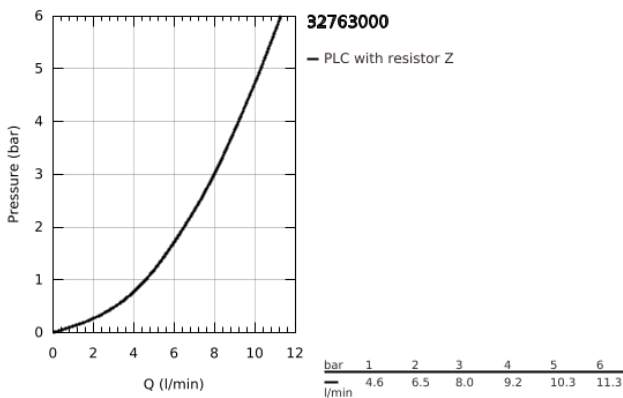

32 763 000 EUROSMART CARE ΜΙΚΤΗΣ ΝΙΠΤΗΡΑ 1/2"

ΠΕΡΙΓΡΑΦΗ ΠΡΟΪΟΝΤΟΣ

- Χρώμα: chrome
- τοποθέτηση μιας οπής
- σετ αυτόματης βαλβίδας 1 1/4"
- Φινίρισμα GROHE LongLife
- 35 mm κεραμεικός μηχανισμός
- maximum flow rate (at 3 bar): 8 l/min
- ρυθμιζόμενος περιοριστής ρυθμός ροής
- ρυθμιζόμενος περιοριστής θερμοκρασίας
- σταθεροποιητής στρωτής ροής
- μεταλλική λαβή
- μήκος λαβής 120 mm
- σύστημα ταχείας εγκατάστασης
- εύκαμπτοι σωλήνες σύνδεσης

32 763 000 EUROSMART CARE ΜΙΚΤΗΣ ΝΙΠΤΗΡΑ 1/2"

ΑΝΤΑΛΛΑΚΤΙΚΑ , Αυγούστου 2017 – τώρα

- 1: Λαβή 120 mm (Αριθμός ανταλλακτικού 46688000)
- 2: Κάλυμμα/ τάπα (Αριθμός ανταλλακτικού 46436000)
- 3: ΒΙΔΩΤΗ ΣΥΝΔΕΣΗ ELB3/8 (Αριθμός ανταλλακτικού 46460000)
- 4: Μηχανισμός (Αριθμός ανταλλακτικού 46374000)
- 5: Lift rod (Αριθμός ανταλλακτικού 65936PD0)
- 6: Laminar Φίλτρο ροής (Αριθμός ανταλλακτικού 13960000)
- 7: Σετ στήριξης (Αριθμός ανταλλακτικού 46671000)
- 8: Βαλβίδα 1 1/4" (Αριθμός ανταλλακτικού 28910000)
- 8.1: Πώμα αυτόματης βαλβίδας (Αριθμός ανταλλακτικού 07182000)
- 8.2: Σετ οριζόντιας βέργας (Αριθμός ανταλλακτικού 07052000)
- 9: Λαβή 115mm (Αριθμός ανταλλακτικού 32870000)*
- 10: Σετ οριζόντιας βέργας (Αριθμός ανταλλακτικού 07341000)*
- 11: κλειδί συναρμολόγησης (Αριθμός ανταλλακτικού 19017000)*
- 12: Κλειδί (Αριθμός ανταλλακτικού 19332000)*