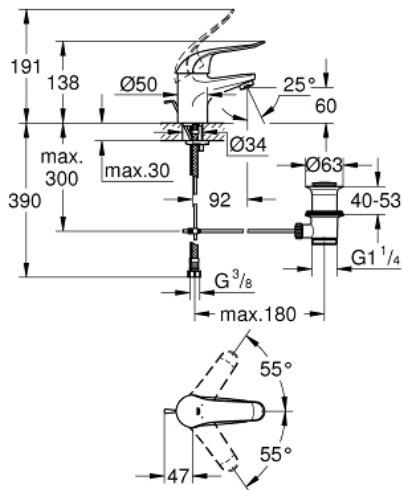

32 763 000 EUROSMART CARE ΜΙΚΤΗΣ ΝΙΠΤΗΡΑ 1/2"

ΠΕΡΙΓΡΑΦΗ ΠΡΟΪΟΝΤΟΣ

- Χρώμα: chrome
- τοποθέτηση μιας οπής
- σετ αυτόματης βαλβίδας 1 1/4"
- Φινίρισμα GROHE LongLife
- 35 mm κεραμεικός μηχανισμός
- maximum flow rate (at 3 bar): 8 l/min
- ρυθμιζόμενος περιοριστής ρυθμός ροής
- ρυθμιζόμενος περιοριστής θερμοκρασίας
- σταθεροποιητής στρωτής ροής
- μεταλλική λαβή
- μήκος λαβής 120 mm
- σύστημα ταχείας εγκατάστασης
- εύκαμπτοι σωλήνες σύνδεσης

32 763 000 EUROSMART CARE ΜΙΚΤΗΣ ΝΙΠΤΗΡΑ 1/2"

ΑΝΤΑΛΛΑΚΤΙΚΑ , Αυγούστου 2017 – τώρα

- 1: Λαβή 120 mm (Αριθμός ανταλλακτικού 46688000)
- 2: Κάλυμμα/ τάπα (Αριθμός ανταλλακτικού 46436000)
- 3: ΒΙΔΩΤΗ ΣΥΝΔΕΣΗ ELB3/8 (Αριθμός ανταλλακτικού 46460000)
- 4: Μηχανισμός (Αριθμός ανταλλακτικού 46374000)
- 5: Lift rod (Αριθμός ανταλλακτικού 65936PD0)
- 6: Laminar Φίλτρο ροής (Αριθμός ανταλλακτικού 13960000)
- 7: Σετ στήριξης (Αριθμός ανταλλακτικού 46671000)
- 8: Βαλβίδα 1 1/4" (Αριθμός ανταλλακτικού 28910000)
- 8.1: Πώμα αυτόματης βαλβίδας (Αριθμός ανταλλακτικού 07182000)
- 8.2: Σετ οριζόντιας βέργας (Αριθμός ανταλλακτικού 07052000)
- 9: Λαβή 115mm (Αριθμός ανταλλακτικού 32870000)*
- 10: Σετ οριζόντιας βέργας (Αριθμός ανταλλακτικού 07341000)*
- 11: κλειδί συναρμολόγησης (Αριθμός ανταλλακτικού 19017000)*
- 12: Κλειδί (Αριθμός ανταλλακτικού 19332000)*