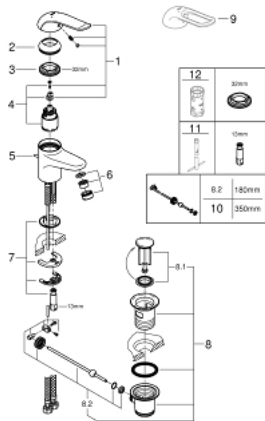

32 763 000 EUROSMART CARE ΜΙΚΤΗΣ ΝΙΠΤΗΡΑ 1/2"

ΠΕΡΙΓΡΑΦΗ ΠΡΟΪΟΝΤΟΣ

- Χρώμα: chrome
- τοποθέτηση μιας οπής
- σετ αυτόματης βαλβίδας 1 1/4"
- Φινίρισμα GROHE LongLife
- 35 mm κεραμεικός μηχανισμός
- maximum flow rate (at 3 bar): 8 l/min
- ρυθμιζόμενος περιοριστής ρυθμός ροής
- ρυθμιζόμενος περιοριστής θερμοκρασίας
- σταθεροποιητής στρωτής ροής
- μεταλλική λαβή
- μήκος λαβής 120 mm
- σύστημα ταχείας εγκατάστασης
- εύκαμπτοι σωλήνες σύνδεσης

32 763 000 EUROSMART CARE ΜΙΚΤΗΣ ΝΙΠΤΗΡΑ 1/2"

ΑΝΤΑΛΛΑΚΤΙΚΑ , Αυγούστου 2017 – τώρα

- 1: Λαβή 120 mm (Αριθμός ανταλλακτικού 46688000)
- 2: Κάλυμμα/ τάπα (Αριθμός ανταλλακτικού 46436000)
- 3: ΒΙΔΩΤΗ ΣΥΝΔΕΣΗ ELB3/8 (Αριθμός ανταλλακτικού 46460000)
- 4: Μηχανισμός (Αριθμός ανταλλακτικού 46374000)
- 5: Lift rod (Αριθμός ανταλλακτικού 65936PD0)
- 6: Laminar Φίλτρο ροής (Αριθμός ανταλλακτικού 13960000)
- 7: Σετ στήριξης (Αριθμός ανταλλακτικού 46671000)
- 8: Βαλβίδα 1 1/4" (Αριθμός ανταλλακτικού 28910000)
- 8.1: Πώμα αυτόματης βαλβίδας (Αριθμός ανταλλακτικού 07182000)
- 8.2: Σετ οριζόντιας βέργας (Αριθμός ανταλλακτικού 07052000)
- 9: Λαβή 115mm (Αριθμός ανταλλακτικού 32870000)*
- 10: Σετ οριζόντιας βέργας (Αριθμός ανταλλακτικού 07341000)*
- 11: κλειδί συναρμολόγησης (Αριθμός ανταλλακτικού 19017000)*
- 12: Κλειδί (Αριθμός ανταλλακτικού 19332000)*