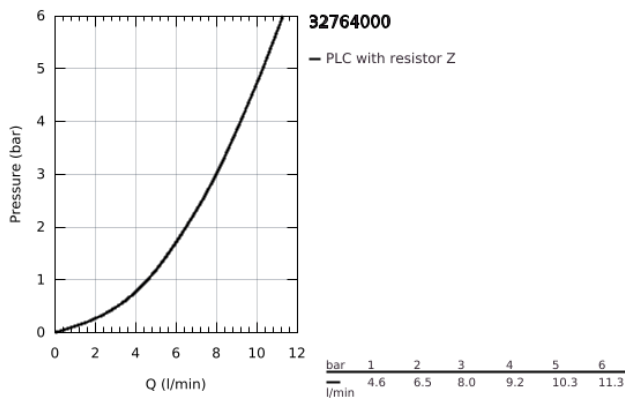

32 764 000 EUROSMART CARE ΜΙΚΤΗΣ ΝΙΠΤΗΡΑ 1/2"

ΠΕΡΙΓΡΑΦΗ ΠΡΟΪΟΝΤΟΣ

- Χρώμα: chrome
- για ανοικτούς βραστήρες νερού
- τοποθέτηση μιας οπής
- σετ αυτόματης βαλβίδας 1 1/4"
- Φινίρισμα GROHE LongLife
- 35 mm κεραμικός μηχανισμός
- GROHE EcoJoy - Less water, perfect flow
- ρυθμιζόμενος περιοριστής ρυθμός ροής
- ρυθμιζόμενος περιοριστής θερμοκρασίας
- ρυθμιζόμενος ελάχιστος ρυθμός ροής περίπου 2.5 λίτρα/λεπτό
- σταθεροποιητής στρωτής ροής 9 λίτρα/λεπτό
- μεταλλική λαβή
- μήκος λαβής 120 mm
- σύστημα ταχείας εγκατάστασης
- χάλκινοι σωλήνες

32 764 000 EUROSMART CARE ΜΙΚΤΗΣ ΝΙΠΤΗΡΑ 1/2"

ΑΝΤΑΛΛΑΚΤΙΚΑ , Μαΐου 2009 – τώρα

- 1: Λαβή 120 mm (Αριθμός ανταλλακτικού 46688000)
- 2: Κάλυμμα/ τάπα (Αριθμός ανταλλακτικού 46570000)
- 3: Περιοριστής θερμοκρασίας (Αριθμός ανταλλακτικού 46375000)
- 4: Μηχανισμός (Αριθμός ανταλλακτικού 46409000)
- 5: Μειωτήρας ροής (Αριθμός ανταλλακτικού 46162000)
- 6: Ντους (Αριθμός ανταλλακτικού 65936PD0)
- 7: Σετ στήριξης (Αριθμός ανταλλακτικού 46249000)
- 8: Βιδωτή σύνδεση σύνθλιψης 3/8 x Ψ8,5 (Αριθμός ανταλλακτικού 1293800 M)
- 9: Περιοριστής ροής (Αριθμός ανταλλακτικού 45303000)
- 10: Βαλβίδα 1 1/4" (Αριθμός ανταλλακτικού 28910000)
- 10.1: Πώμα αυτόματης βαλβίδας (Αριθμός ανταλλακτικού 07182000)
- 10.2: Σετ οριζόντιας βέργας (Αριθμός ανταλλακτικού 07052000)