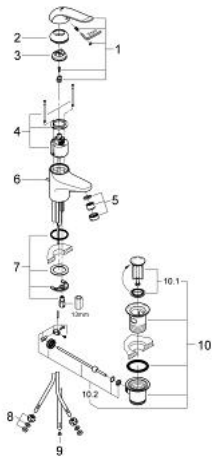

32 764 000 EUROSMART CARE ΜΙΚΤΗΣ ΝΙΠΤΗΡΑ 1/2"

ΠΕΡΙΓΡΑΦΗ ΠΡΟΪΟΝΤΟΣ

- Χρώμα: chrome
- για ανοικτούς βραστήρες νερού
- τοποθέτηση μιας οπής
- σετ αυτόματης βαλβίδας 1 1/4"
- Φινίρισμα GROHE LongLife
- 35 mm κεραμικός μηχανισμός
- GROHE EcoJoy - Less water, perfect flow
- ρυθμιζόμενος περιοριστής ρυθμός ροής
- ρυθμιζόμενος περιοριστής θερμοκρασίας
- ρυθμιζόμενος ελάχιστος ρυθμός ροής περίπου 2.5 λίτρα/λεπτό
- σταθεροποιητής στρωτής ροής 9 λίτρα/λεπτό
- μεταλλική λαβή
- μήκος λαβής 120 mm
- σύστημα ταχείας εγκατάστασης
- χάλκινοι σωλήνες

32 764 000 EUROSMART CARE ΜΙΚΤΗΣ ΝΙΠΤΗΡΑ 1/2"

ΑΝΤΑΛΛΑΚΤΙΚΑ , Μαΐου 2009 – τώρα

- 1: Λαβή 120 mm (Αριθμός ανταλλακτικού 46688000)
- 2: Κάλυμμα/ τάπα (Αριθμός ανταλλακτικού 46570000)
- 3: Περιοριστής θερμοκρασίας (Αριθμός ανταλλακτικού 46375000)
- 4: Μηχανισμός (Αριθμός ανταλλακτικού 46409000)
- 5: Μειωτήρας ροής (Αριθμός ανταλλακτικού 46162000)
- 6: Ντους (Αριθμός ανταλλακτικού 65936PD0)
- 7: Σετ στήριξης (Αριθμός ανταλλακτικού 46249000)
- 8: Βιδωτή σύνδεση σύνθλιψης 3/8 x Ψ8,5 (Αριθμός ανταλλακτικού 1293800 M)
- 9: Περιοριστής ροής (Αριθμός ανταλλακτικού 45303000)
- 10: Βαλβίδα 1 1/4" (Αριθμός ανταλλακτικού 28910000)
- 10.1: Πώμα αυτόματης βαλβίδας (Αριθμός ανταλλακτικού 07182000)
- 10.2: Σετ οριζόντιας βέργας (Αριθμός ανταλλακτικού 07052000)