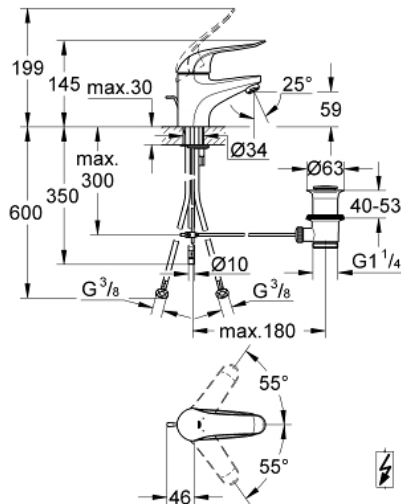

32 764 000 EUROSMART CARE ΜΙΚΤΗΣ ΝΙΠΤΗΡΑ 1/2"

ΠΕΡΙΓΡΑΦΗ ΠΡΟΪΟΝΤΟΣ

- Χρώμα: chrome
- για ανοικτούς βραστήρες νερού
- τοποθέτηση μιας οπής
- σετ αυτόματης βαλβίδας 1 1/4"
- Φινίρισμα GROHE LongLife
- 35 mm κεραμικός μηχανισμός
- GROHE EcoJoy - Less water, perfect flow
- ρυθμιζόμενος περιοριστής ρυθμός ροής
- ρυθμιζόμενος περιοριστής θερμοκρασίας
- ρυθμιζόμενος ελάχιστος ρυθμός ροής περίπου 2.5 λίτρα/λεπτό
- σταθεροποιητής στρωτής ροής 9 λίτρα/λεπτό
- μεταλλική λαβή
- μήκος λαβής 120 mm
- σύστημα ταχείας εγκατάστασης
- χάλκινοι σωλήνες

32 764 000 EUROSMART CARE ΜΙΚΤΗΣ ΝΙΠΤΗΡΑ 1/2"

ΑΝΤΑΛΛΑΚΤΙΚΑ , Μαΐου 2009 – τώρα

- 1: Λαβή 120 mm (Αριθμός ανταλλακτικού 46688000)
- 2: Κάλυμμα/ τάπα (Αριθμός ανταλλακτικού 46570000)
- 3: Περιοριστής θερμοκρασίας (Αριθμός ανταλλακτικού 46375000)
- 4: Μηχανισμός (Αριθμός ανταλλακτικού 46409000)
- 5: Μειωτήρας ροής (Αριθμός ανταλλακτικού 46162000)
- 6: Ντους (Αριθμός ανταλλακτικού 65936PD0)
- 7: Σετ στήριξης (Αριθμός ανταλλακτικού 46249000)
- 8: Βιδωτή σύνδεση σύνθλιψης 3/8 x Ψ8,5 (Αριθμός ανταλλακτικού 1293800 M)
- 9: Περιοριστής ροής (Αριθμός ανταλλακτικού 45303000)
- 10: Βαλβίδα 1 1/4" (Αριθμός ανταλλακτικού 28910000)
- 10.1: Πώμα αυτόματης βαλβίδας (Αριθμός ανταλλακτικού 07182000)
- 10.2: Σετ οριζόντιας βέργας (Αριθμός ανταλλακτικού 07052000)