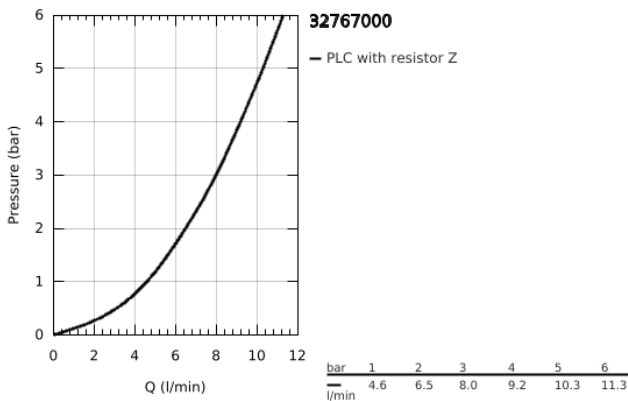

32 767 000 EUROSMART CARE ΜΙΚΤΗΣ ΝΙΠΤΗΡΑ 1/2"

ΠΕΡΙΓΡΑΦΗ ΠΡΟΪΟΝΤΟΣ

- Χρώμα: chrome
- επίτοιχη
- Φινίρισμα GROHE LongLife
- 46 mm κεραμικός μηχανισμός
- maximum flow rate (at 3 bar): 8 l/min
- ρυθμιζόμενος περιοριστής ρυθμός ροής
- ρυθμιζόμενος περιοριστής θερμοκρασίας
- σταθεροποιητής στρωτής ροής
- περιστρεφόμενο ρουζούνι , ασφαλιζόμενο
- swivel area 90°
- projection 197 mm
- μεταλλική λαβή
- μήκος λαβής 120 mm
- σύνδεσμοι σχήματος S

32 767 000 EUROSMART CARE ΜΙΚΤΗΣ ΝΙΠΤΗΡΑ 1/2"

ΑΝΤΑΛΛΑΚΤΙΚΑ , Μαΐου 2009 – τώρα

- 1: Λαβή 120 mm (Αριθμός ανταλλακτικού 46688000)
 - 2: Κάλυμμα/ τάπα (Αριθμός ανταλλακτικού 46570000)
 - 3: Περιοριστής θερμοκρασίας (Αριθμός ανταλλακτικού 46375000)
 - 4: Μηχανισμός (Αριθμός ανταλλακτικού 46048000)
 - 5: Ρακόρ-Εδρα 1/2" (Αριθμός ανταλλακτικού 45044000)
 - 6: Σύνδεσμος σχήματος S (Αριθμός ανταλλακτικού 12058000)
 - 6.1: Λάστιχο στεγανοποίησης (Αριθμός ανταλλακτικού 0138600M)
 - 6.2: Covering escutcheon (Αριθμός ανταλλακτικού 45545000)
 - 7: Χυτό Περιστρεφόμενο Ρουζούνι (Αριθμός ανταλλακτικού 13269000)
 - 7.1: Stop screw (Αριθμός ανταλλακτικού 4669000M)
 - 7.2: Δακτύλιος καλύμματος (Αριθμός ανταλλακτικού 0128500M)
 - 7.3: Σετ βιδών (Αριθμός ανταλλακτικού 46670000)
 - 7.4: Laminaρ Φίλτρο ροής (Αριθμός ανταλλακτικού 13960000)
 - 8: Σετ προέκτασης 1/2", 30mm (Αριθμός ανταλλακτικού 46238000)*
 - 9: Λαβή 115mm (Αριθμός ανταλλακτικού 32870000)*
 - 10: Special spanner (Αριθμός ανταλλακτικού 19377000)*
- * Προαιρετικά εξαρτήματα