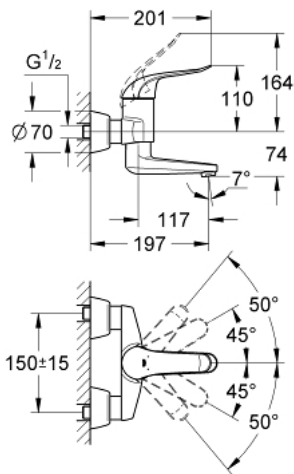

32 767 000 EUROSMART CARE ΜΙΚΤΗΣ ΝΙΠΤΗΡΑ 1/2"

ΠΕΡΙΓΡΑΦΗ ΠΡΟΪΟΝΤΟΣ

- Χρώμα: chrome
- επίτοιχη
- Φινίρισμα GROHE LongLife
- 46 mm κεραμικός μηχανισμός
- maximum flow rate (at 3 bar): 8 l/min
- ρυθμιζόμενος περιοριστής ρυθμός ροής
- ρυθμιζόμενος περιοριστής θερμοκρασίας
- σταθεροποιητής στρωτής ροής
- περιστρεφόμενο ρουζούνι , ασφαλιζόμενο
- swivel area 90°
- projection 197 mm
- μεταλλική λαβή
- μήκος λαβής 120 mm
- σύνδεσμοι σχήματος S

32 767 000 EUROSMART CARE ΜΙΚΤΗΣ ΝΙΠΤΗΡΑ 1/2"

ΑΝΤΑΛΛΑΚΤΙΚΑ , Μαΐου 2009 – τώρα

- 1: Λαβή 120 mm (Αριθμός ανταλλακτικού 46688000)
 - 2: Κάλυμμα/ τάπα (Αριθμός ανταλλακτικού 46570000)
 - 3: Περιοριστής θερμοκρασίας (Αριθμός ανταλλακτικού 46375000)
 - 4: Μηχανισμός (Αριθμός ανταλλακτικού 46048000)
 - 5: Ρακόρ-Εδρα 1/2" (Αριθμός ανταλλακτικού 45044000)
 - 6: Σύνδεσμος σχήματος S (Αριθμός ανταλλακτικού 12058000)
 - 6.1: Λάστιχο στεγανοποίησης (Αριθμός ανταλλακτικού 0138600M)
 - 6.2: Covering escutcheon (Αριθμός ανταλλακτικού 45545000)
 - 7: Χυτό Περιστρεφόμενο Ρουζούνι (Αριθμός ανταλλακτικού 13269000)
 - 7.1: Stop screw (Αριθμός ανταλλακτικού 4669000M)
 - 7.2: Δακτύλιος καλύμματος (Αριθμός ανταλλακτικού 0128500M)
 - 7.3: Σετ βιδών (Αριθμός ανταλλακτικού 46670000)
 - 7.4: Laminaρ Φίλτρο ροής (Αριθμός ανταλλακτικού 13960000)
 - 8: Σετ προέκτασης 1/2", 30mm (Αριθμός ανταλλακτικού 46238000)*
 - 9: Λαβή 115mm (Αριθμός ανταλλακτικού 32870000)*
 - 10: Special spanner (Αριθμός ανταλλακτικού 19377000)*
- * Προαιρετικά εξαρτήματα