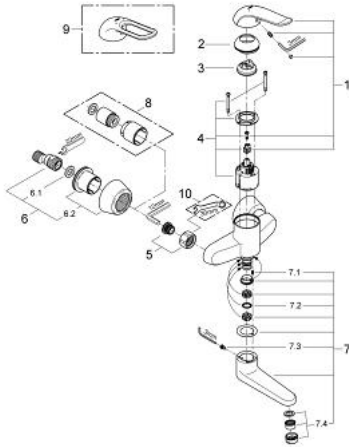

32 767 000 EUROSMART CARE ΜΙΚΤΗΣ ΝΙΠΤΗΡΑ 1/2"

ΠΕΡΙΓΡΑΦΗ ΠΡΟΪΟΝΤΟΣ

- Χρώμα: chrome
- επίτοιχη
- Φινίρισμα GROHE LongLife
- 46 mm κεραμικός μηχανισμός
- maximum flow rate (at 3 bar): 8 l/min
- ρυθμιζόμενος περιοριστής ρυθμός ροής
- ρυθμιζόμενος περιοριστής θερμοκρασίας
- σταθεροποιητής στρωτής ροής
- περιστρεφόμενο ρουζούνι , ασφαλιζόμενο
- swivel area 90°
- projection 197 mm
- μεταλλική λαβή
- μήκος λαβής 120 mm
- σύνδεσμοι σχήματος S

32 767 000 EUROSMART CARE ΜΙΚΤΗΣ ΝΙΠΤΗΡΑ 1/2"

ΑΝΤΑΛΛΑΚΤΙΚΑ , Μαΐου 2009 – τώρα

- 1: Λαβή 120 mm (Αριθμός ανταλλακτικού 46688000)
 - 2: Κάλυμμα/ τάπα (Αριθμός ανταλλακτικού 46570000)
 - 3: Περιοριστής θερμοκρασίας (Αριθμός ανταλλακτικού 46375000)
 - 4: Μηχανισμός (Αριθμός ανταλλακτικού 46048000)
 - 5: Ρακόρ-Εδρα 1/2" (Αριθμός ανταλλακτικού 45044000)
 - 6: Σύνδεσμος σχήματος S (Αριθμός ανταλλακτικού 12058000)
 - 6.1: Λάστιχο στεγανοποίησης (Αριθμός ανταλλακτικού 0138600M)
 - 6.2: Covering escutcheon (Αριθμός ανταλλακτικού 45545000)
 - 7: Χυτό Περιστρεφόμενο Ρουζούνι (Αριθμός ανταλλακτικού 13269000)
 - 7.1: Stop screw (Αριθμός ανταλλακτικού 4669000M)
 - 7.2: Δακτύλιος καλύμματος (Αριθμός ανταλλακτικού 0128500M)
 - 7.3: Σετ βιδών (Αριθμός ανταλλακτικού 46670000)
 - 7.4: Laminaρ Φίλτρο ροής (Αριθμός ανταλλακτικού 13960000)
 - 8: Σετ προέκτασης 1/2", 30mm (Αριθμός ανταλλακτικού 46238000)*
 - 9: Λαβή 115mm (Αριθμός ανταλλακτικού 32870000)*
 - 10: Special spanner (Αριθμός ανταλλακτικού 19377000)*
- * Προαιρετικά εξαρτήματα