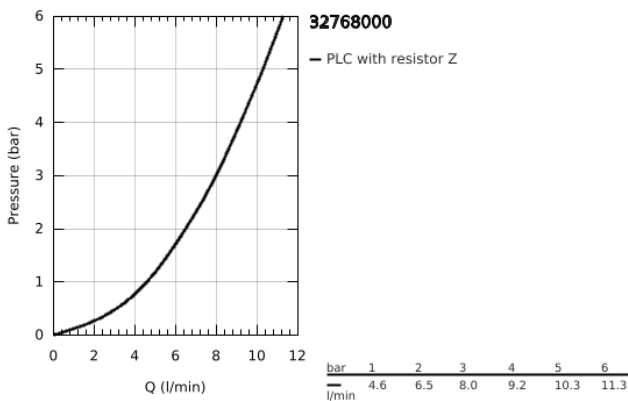

32 768 000 EUROSMART CARE ΜΙΚΤΗΣ ΝΙΠΤΗΡΑ 1/2"

ΠΕΡΙΓΡΑΦΗ ΠΡΟΪΟΝΤΟΣ

- Χρώμα: chrome
- επίτοιχη
- Φινίρισμα GROHE LongLife
- 46 mm κεραμικός μηχανισμός
- maximum flow rate (at 3 bar): 8 l/min
- ρυθμιζόμενος περιοριστής ρυθμός ροής
- ρυθμιζόμενος περιοριστής θερμοκρασίας
- ρυθμιζόμενος ελάχιστος ρυθμός ροής περίπου 2.5 λίτρα/λεπτό
- σταθεροποιητής στρωτής ροής
- περιστρεφόμενο ρουζούνι , ασφαλιζόμενο
- προβολή 174 mm
- μεταλλική λαβή
- μήκος λαβής 120 mm
- σύνδεσμοι σχήματος S

32 768 000 EUROSMART CARE ΜΙΚΤΗΣ ΝΙΠΤΗΡΑ 1/2"

ΑΝΤΑΛΛΑΚΤΙΚΑ , Μαΐου 2009 – τώρα

- 1: Λαβή 120 mm (Αριθμός ανταλλακτικού 46688000)
- 2: Κάλυμμα/ τάπα (Αριθμός ανταλλακτικού 46570000)
- 3: Περιοριστής θερμοκρασίας (Αριθμός ανταλλακτικού 46375000)
- 4: Μηχανισμός (Αριθμός ανταλλακτικού 46048000)
- 5: Ρακόρ-Εδρα 1/2" (Αριθμός ανταλλακτικού 45044000)
- 6: Σύνδεσμοι σχήματος S (Αριθμός ανταλλακτικού 12051000)
- 6.1: Λάστιχο στεγανοποίησης (Αριθμός ανταλλακτικού 0138600M)
- 6.2: Ροζέτα (Αριθμός ανταλλακτικού 45392000)
- 7: Χυτό Περιστρεφόμενο Ρουξούνι (Αριθμός ανταλλακτικού 13268000)
- 7.1: Stop screw (Αριθμός ανταλλακτικού 4669000M)
- 7.2: Δακτύλιος καλύμματος (Αριθμός ανταλλακτικού 0128500M)
- 7.3: Σετ βιδών (Αριθμός ανταλλακτικού 46670000)
- 7.4: Laminaφ Φίλτρο ροής (Αριθμός ανταλλακτικού 13960000)
- 8: Σετ προέκτασης 1/2", 30mm (Αριθμός ανταλλακτικού 46238000)*
- 9: Λαβή 115mm (Αριθμός ανταλλακτικού 32870000)*