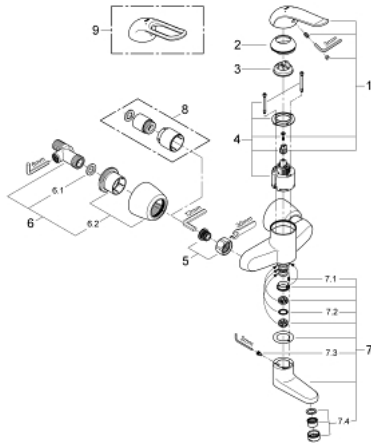

32 768 000 EUROSMART CARE ΜΙΚΤΗΣ ΝΙΠΤΗΡΑ 1/2"

ΠΕΡΙΓΡΑΦΗ ΠΡΟΪΟΝΤΟΣ

- Χρώμα: chrome
- επίτοιχη
- Φινίρισμα GROHE LongLife
- 46 mm κεραμικός μηχανισμός
- maximum flow rate (at 3 bar): 8 l/min
- ρυθμιζόμενος περιοριστής ρυθμός ροής
- ρυθμιζόμενος περιοριστής θερμοκρασίας
- ρυθμιζόμενος ελάχιστος ρυθμός ροής περίπου 2.5 λίτρα/λεπτό
- σταθεροποιητής στρωτής ροής
- περιστρεφόμενο ρουζούνι , ασφαλιζόμενο
- προβολή 174 mm
- μεταλλική λαβή
- μήκος λαβής 120 mm
- σύνδεσμοι σχήματος S

32 768 000 EUROSMART CARE ΜΙΚΤΗΣ ΝΙΠΤΗΡΑ 1/2"

ΑΝΤΑΛΛΑΚΤΙΚΑ , Μαΐου 2009 – τώρα

- 1: Λαβή 120 mm (Αριθμός ανταλλακτικού 46688000)
- 2: Κάλυμμα/ τάπα (Αριθμός ανταλλακτικού 46570000)
- 3: Περιοριστής θερμοκρασίας (Αριθμός ανταλλακτικού 46375000)
- 4: Μηχανισμός (Αριθμός ανταλλακτικού 46048000)
- 5: Ρακόρ-Εδρα 1/2" (Αριθμός ανταλλακτικού 45044000)
- 6: Σύνδεσμοι σχήματος S (Αριθμός ανταλλακτικού 12051000)
- 6.1: Λάστιχο στεγανοποίησης (Αριθμός ανταλλακτικού 0138600M)
- 6.2: Ροζέτα (Αριθμός ανταλλακτικού 45392000)
- 7: Χυτό Περιστρεφόμενο Ρουξούνι (Αριθμός ανταλλακτικού 13268000)
- 7.1: Stop screw (Αριθμός ανταλλακτικού 4669000M)
- 7.2: Δακτύλιος καλύμματος (Αριθμός ανταλλακτικού 0128500M)
- 7.3: Σετ βιδών (Αριθμός ανταλλακτικού 46670000)
- 7.4: Laminaφ Φίλτρο ροής (Αριθμός ανταλλακτικού 13960000)
- 8: Σετ προέκτασης 1/2", 30mm (Αριθμός ανταλλακτικού 46238000)*
- 9: Λαβή 115mm (Αριθμός ανταλλακτικού 32870000)*