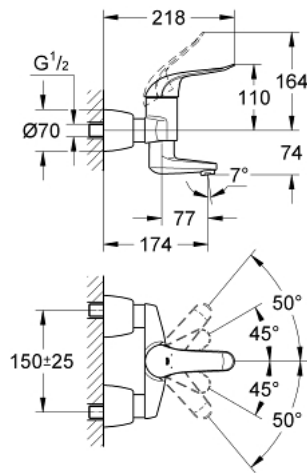

32 768 000 EUROSMART CARE ΜΙΚΤΗΣ ΝΙΠΤΗΡΑ 1/2"

ΠΕΡΙΓΡΑΦΗ ΠΡΟΪΟΝΤΟΣ

- Χρώμα: chrome
- επίτοιχη
- Φινίρισμα GROHE LongLife
- 46 mm κεραμικός μηχανισμός
- maximum flow rate (at 3 bar): 8 l/min
- ρυθμιζόμενος περιοριστής ρυθμός ροής
- ρυθμιζόμενος περιοριστής θερμοκρασίας
- ρυθμιζόμενος ελάχιστος ρυθμός ροής περίπου 2.5 λίτρα/λεπτό
- σταθεροποιητής στρωτής ροής
- περιστρεφόμενο ρουζούνι , ασφαλιζόμενο
- προβολή 174 mm
- μεταλλική λαβή
- μήκος λαβής 120 mm
- σύνδεσμοι σχήματος S

32 768 000 EUROSMART CARE ΜΙΚΤΗΣ ΝΙΠΤΗΡΑ 1/2"

ΑΝΤΑΛΛΑΚΤΙΚΑ , Μαΐου 2009 – τώρα

- 1: Λαβή 120 mm (Αριθμός ανταλλακτικού 46688000)
- 2: Κάλυμμα/ τάπα (Αριθμός ανταλλακτικού 46570000)
- 3: Περιοριστής θερμοκρασίας (Αριθμός ανταλλακτικού 46375000)
- 4: Μηχανισμός (Αριθμός ανταλλακτικού 46048000)
- 5: Ρακόρ-Εδρα 1/2" (Αριθμός ανταλλακτικού 45044000)
- 6: Σύνδεσμοι σχήματος S (Αριθμός ανταλλακτικού 12051000)
- 6.1: Λάστιχο στεγανοποίησης (Αριθμός ανταλλακτικού 0138600M)
- 6.2: Ροζέτα (Αριθμός ανταλλακτικού 45392000)
- 7: Χυτό Περιστρεφόμενο Ρουξούνι (Αριθμός ανταλλακτικού 13268000)
- 7.1: Stop screw (Αριθμός ανταλλακτικού 4669000M)
- 7.2: Δακτύλιος καλύμματος (Αριθμός ανταλλακτικού 0128500M)
- 7.3: Σετ βιδών (Αριθμός ανταλλακτικού 46670000)
- 7.4: Laminaφ Φίλτρο ροής (Αριθμός ανταλλακτικού 13960000)
- 8: Σετ προέκτασης 1/2", 30mm (Αριθμός ανταλλακτικού 46238000)*
- 9: Λαβή 115mm (Αριθμός ανταλλακτικού 32870000)*