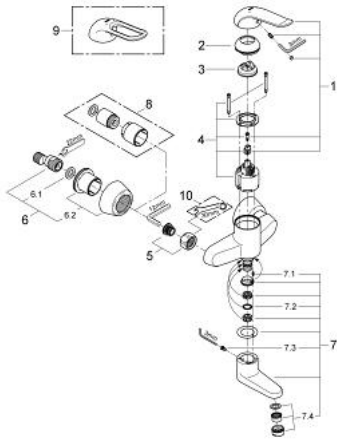

### ΠΕΡΙΓΡΑΦΗ ΠΡΟΪΟΝΤΟΣ

- Χρώμα: chrome
- επίτοιχη
- Φινίρισμα GROHE LongLife
- 46 mm κεραμικός μηχανισμός
- maximum flow rate (at 3 bar): 8 l/min
- ρυθμιζόμενος περιοριστής ρυθμός ροής
- ρυθμιζόμενος περιοριστής θερμοκρασίας
- ρυθμιζόμενος ελάχιστος ρυθμός ροής περίπου 2.5 λίτρα/λεπτό
- σταθεροποιητής στρωτής ροής
- περιστρεφόμενο ρουξούνι , ασφαλιζόμενο
- projection 157 mm
- μεταλλική λαβή
- μήκος λαβής 120 mm
- σύνδεσμοι σχήματος S

### ΑΝΤΑΛΛΑΚΤΙΚΑ , Μαΐου 2009 – τώρα

- 1: Λαβή 120 mm (Αριθμός ανταλλακτικού 46688000)
  - 2: Κάλυμμα/ τάπα (Αριθμός ανταλλακτικού 46570000)
  - 3: Περιοριστής θερμοκρασίας (Αριθμός ανταλλακτικού 46375000)
  - 4: Μηχανισμός (Αριθμός ανταλλακτικού 46048000)
  - 5: Ρακόρ-Εδρα 1/2" (Αριθμός ανταλλακτικού 45044000)
  - 6: Σύνδεσμος σχήματος S (Αριθμός ανταλλακτικού 12058000)
  - 6.1: Λάστιχο στεγανοποίησης (Αριθμός ανταλλακτικού 0138600M)
  - 6.2: Covering escutcheon (Αριθμός ανταλλακτικού 45545000)
  - 7: Χυτό Περιστρεφόμενο Ρουξούνι (Αριθμός ανταλλακτικού 13268000)
  - 7.1: Stop screw (Αριθμός ανταλλακτικού 4669000M)
  - 7.2: Δακτύλιος καλύμματος (Αριθμός ανταλλακτικού 0128500M)
  - 7.3: Σετ βιδών (Αριθμός ανταλλακτικού 46670000)
  - 7.4: Laminaρ Φίλτρο ροής (Αριθμός ανταλλακτικού 13960000)
  - 8: Σετ προέκτασης 1/2", 30mm (Αριθμός ανταλλακτικού 46238000)\*
  - 9: Λαβή 115mm (Αριθμός ανταλλακτικού 32870000)\*
  - 10: Special spanner (Αριθμός ανταλλακτικού 19377000)\*
- \* Προαιρετικά εξαρτήματα