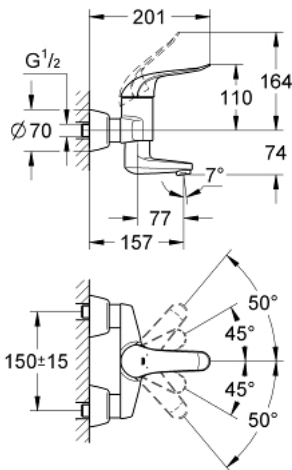

### ΠΕΡΙΓΡΑΦΗ ΠΡΟΪΟΝΤΟΣ

- Χρώμα: chrome
- επίτοιχη
- Φινίρισμα GROHE LongLife
- 46 mm κεραμικός μηχανισμός
- maximum flow rate (at 3 bar): 8 l/min
- ρυθμιζόμενος περιοριστής ρυθμός ροής
- ρυθμιζόμενος περιοριστής θερμοκρασίας
- ρυθμιζόμενος ελάχιστος ρυθμός ροής περίπου 2.5 λίτρα/λεπτό
- σταθεροποιητής στρωτής ροής
- περιστρεφόμενο ρουξούνι , ασφαλιζόμενο
- projection 157 mm
- μεταλλική λαβή
- μήκος λαβής 120 mm
- σύνδεσμοι σχήματος S

### ΑΝΤΑΛΛΑΚΤΙΚΑ , Μαΐου 2009 – τώρα

- 1: Λαβή 120 mm (Αριθμός ανταλλακτικού 46688000)
  - 2: Κάλυμμα/ τάπα (Αριθμός ανταλλακτικού 46570000)
  - 3: Περιοριστής θερμοκρασίας (Αριθμός ανταλλακτικού 46375000)
  - 4: Μηχανισμός (Αριθμός ανταλλακτικού 46048000)
  - 5: Ρακόρ-Εδρα 1/2" (Αριθμός ανταλλακτικού 45044000)
  - 6: Σύνδεσμος σχήματος S (Αριθμός ανταλλακτικού 12058000)
  - 6.1: Λάστιχο στεγανοποίησης (Αριθμός ανταλλακτικού 0138600M)
  - 6.2: Covering escutcheon (Αριθμός ανταλλακτικού 45545000)
  - 7: Χυτό Περιστρεφόμενο Ρουξούνι (Αριθμός ανταλλακτικού 13268000)
  - 7.1: Stop screw (Αριθμός ανταλλακτικού 4669000M)
  - 7.2: Δακτύλιος καλύμματος (Αριθμός ανταλλακτικού 0128500M)
  - 7.3: Σετ βιδών (Αριθμός ανταλλακτικού 46670000)
  - 7.4: Laminaρ Φίλτρο ροής (Αριθμός ανταλλακτικού 13960000)
  - 8: Σετ προέκτασης 1/2", 30mm (Αριθμός ανταλλακτικού 46238000)\*
  - 9: Λαβή 115mm (Αριθμός ανταλλακτικού 32870000)\*
  - 10: Special spanner (Αριθμός ανταλλακτικού 19377000)\*
- \* Προαιρετικά εξαρτήματα