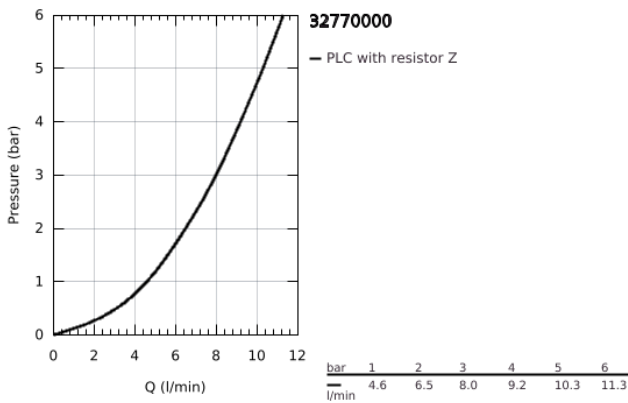

### ΠΕΡΙΓΡΑΦΗ ΠΡΟΪΟΝΤΟΣ

- Χρώμα: chrome
- επίτοιχη
- Φινίρισμα GROHE LongLife
- 46 mm κεραμικός μηχανισμός
- maximum flow rate (at 3 bar): 8 l/min
- ρυθμιζόμενος περιοριστής ρυθμός ροής
- ρυθμιζόμενος περιοριστής θερμοκρασίας
- ρυθμιζόμενος ελάχιστος ρυθμός ροής περίπου 2.5 λίτρα/λεπτό
- σταθεροποιητής στρωτής ροής
- περιστρεφόμενο ρουξούνι , ασφαλιζόμενο
- projection 157 mm
- μεταλλική λαβή
- μήκος λαβής 120 mm
- σύνδεσμοι σχήματος S