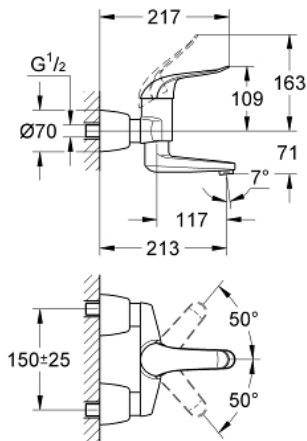

32 771 000 EUROSMART CARE ΜΙΚΤΗΣ ΝΙΠΤΗΡΑ 1/2"

ΠΕΡΙΓΡΑΦΗ ΠΡΟΪΟΝΤΟΣ

- Χρώμα: chrome
- επίτοιχη
- Φινίρισμα GROHE LongLife
- 46 mm κεραμικός μηχανισμός
- maximum flow rate (at 3 bar): 8 l/min
- ρυθμιζόμενος περιοριστής ρυθμός ροής
- ρυθμιζόμενος περιοριστής θερμοκρασίας
- ρυθμιζόμενος ελάχιστος ρυθμός ροής περίπου 2.5 λίτρα/λεπτό
- σταθεροποιητής στρωτής ροής
- περιστρεφόμενο ρουξούνι , ασφαλιζόμενο
- projection 214 mm
- μεταλλική λαβή
- μήκος λαβής 120 mm
- με ασφαλιζόμενους συνδέσμους σε σχήμα S

32 771 000 EUROSMART CARE ΜΙΚΤΗΣ ΝΙΠΤΗΡΑ 1/2"

ΑΝΤΑΛΛΑΚΤΙΚΑ , Μαΐου 2009 – τώρα

- 1: Λαβή 120 mm (Αριθμός ανταλλακτικού 46688000)
- 2: Κάλυμμα/ τάπα (Αριθμός ανταλλακτικού 46570000)
- 3: Περιοριστής θερμοκρασίας (Αριθμός ανταλλακτικού 46375000)
- 4: Μηχανισμός (Αριθμός ανταλλακτικού 46048000)
- 5: Ρακόρ-Εδρα 1/2" (Αριθμός ανταλλακτικού 45044000)
- 6: Σύνδεσμοι σχήματος S (Αριθμός ανταλλακτικού 12051000)
- 6.1: Λάστιχο στεγανοποίησης (Αριθμός ανταλλακτικού 0138600M)
- 6.2: Ροζέτα (Αριθμός ανταλλακτικού 45392000)
- 7: Χυτό Περιστρεφόμενο Ρουξούνι (Αριθμός ανταλλακτικού 13269000)
- 7.1: Stop screw (Αριθμός ανταλλακτικού 4669000M)
- 7.2: Δακτύλιος καλύμματος (Αριθμός ανταλλακτικού 0128500M)
- 7.3: Σετ βιδών (Αριθμός ανταλλακτικού 46670000)
- 7.4: Laminaφ Φίλτρο ροής (Αριθμός ανταλλακτικού 13960000)
- 8: Σετ προέκτασης 1/2", 30mm (Αριθμός ανταλλακτικού 46238000)*
- 9: Λαβή 115mm (Αριθμός ανταλλακτικού 32870000)*