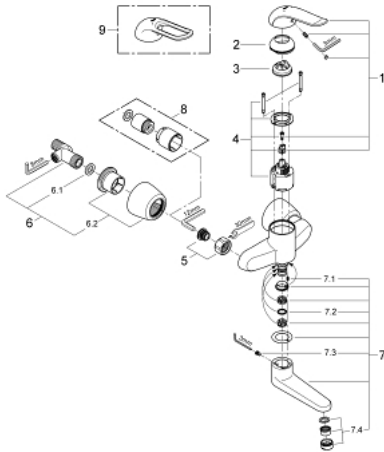

32 771 000 EUROSMART CARE ΜΙΚΤΗΣ ΝΙΠΤΗΡΑ 1/2"

ΠΕΡΙΓΡΑΦΗ ΠΡΟΪΟΝΤΟΣ

- Χρώμα: chrome
- επίτοιχη
- Φινίρισμα GROHE LongLife
- 46 mm κεραμικός μηχανισμός
- maximum flow rate (at 3 bar): 8 l/min
- ρυθμιζόμενος περιοριστής ρυθμός ροής
- ρυθμιζόμενος περιοριστής θερμοκρασίας
- ρυθμιζόμενος ελάχιστος ρυθμός ροής περίπου 2.5 λίτρα/λεπτό
- σταθεροποιητής στρωτής ροής
- περιστρεφόμενο ρουξούνι , ασφαλιζόμενο
- projection 214 mm
- μεταλλική λαβή
- μήκος λαβής 120 mm
- με ασφαλιζόμενους συνδέσμους σε σχήμα S

32 771 000 EUROSMART CARE ΜΙΚΤΗΣ ΝΙΠΤΗΡΑ 1/2"

ΑΝΤΑΛΛΑΚΤΙΚΑ , Μαΐου 2009 – τώρα

- 1: Λαβή 120 mm (Αριθμός ανταλλακτικού 46688000)
- 2: Κάλυμμα/ τάπα (Αριθμός ανταλλακτικού 46570000)
- 3: Περιοριστής θερμοκρασίας (Αριθμός ανταλλακτικού 46375000)
- 4: Μηχανισμός (Αριθμός ανταλλακτικού 46048000)
- 5: Ρακόρ-Εδρα 1/2" (Αριθμός ανταλλακτικού 45044000)
- 6: Σύνδεσμοι σχήματος S (Αριθμός ανταλλακτικού 12051000)
- 6.1: Λάστιχο στεγανοποίησης (Αριθμός ανταλλακτικού 0138600M)
- 6.2: Ροζέτα (Αριθμός ανταλλακτικού 45392000)
- 7: Χυτό Περιστρεφόμενο Ρουξούνι (Αριθμός ανταλλακτικού 13269000)
- 7.1: Stop screw (Αριθμός ανταλλακτικού 4669000M)
- 7.2: Δακτύλιος καλύμματος (Αριθμός ανταλλακτικού 0128500M)
- 7.3: Σετ βιδών (Αριθμός ανταλλακτικού 46670000)
- 7.4: Laminaφ Φίλτρο ροής (Αριθμός ανταλλακτικού 13960000)
- 8: Σετ προέκτασης 1/2", 30mm (Αριθμός ανταλλακτικού 46238000)*
- 9: Λαβή 115mm (Αριθμός ανταλλακτικού 32870000)*