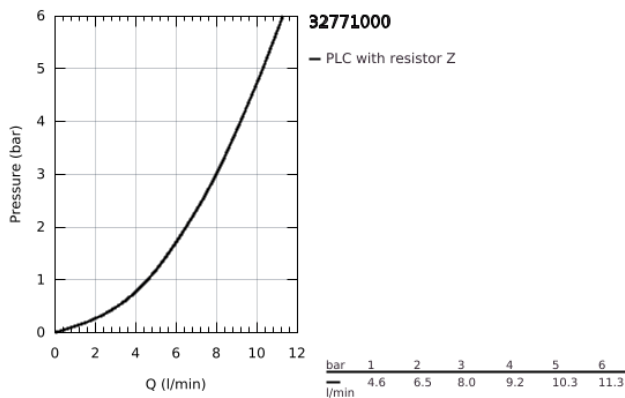

32 771 000 EUROSMART CARE ΜΙΚΤΗΣ ΝΙΠΤΗΡΑ 1/2"

ΠΕΡΙΓΡΑΦΗ ΠΡΟΪΟΝΤΟΣ

- Χρώμα: chrome
- επίτοιχη
- Φινίρισμα GROHE LongLife
- 46 mm κεραμικός μηχανισμός
- maximum flow rate (at 3 bar): 8 l/min
- ρυθμιζόμενος περιοριστής ρυθμός ροής
- ρυθμιζόμενος περιοριστής θερμοκρασίας
- ρυθμιζόμενος ελάχιστος ρυθμός ροής περίπου 2.5 λίτρα/λεπτό
- σταθεροποιητής στρωτής ροής
- περιστρεφόμενο ρουξούνι , ασφαλιζόμενο
- projection 214 mm
- μεταλλική λαβή
- μήκος λαβής 120 mm
- με ασφαλιζόμενους συνδέσμους σε σχήμα S

32 771 000 EUROSMART CARE ΜΙΚΤΗΣ ΝΙΠΤΗΡΑ 1/2"

ΑΝΤΑΛΛΑΚΤΙΚΑ , Μαΐου 2009 – τώρα

- 1: Λαβή 120 mm (Αριθμός ανταλλακτικού 46688000)
- 2: Κάλυμμα/ τάπα (Αριθμός ανταλλακτικού 46570000)
- 3: Περιοριστής θερμοκρασίας (Αριθμός ανταλλακτικού 46375000)
- 4: Μηχανισμός (Αριθμός ανταλλακτικού 46048000)
- 5: Ρακόρ-Εδρα 1/2" (Αριθμός ανταλλακτικού 45044000)
- 6: Σύνδεσμοι σχήματος S (Αριθμός ανταλλακτικού 12051000)
- 6.1: Λάστιχο στεγανοποίησης (Αριθμός ανταλλακτικού 0138600M)
- 6.2: Ροζέτα (Αριθμός ανταλλακτικού 45392000)
- 7: Χυτό Περιστρεφόμενο Ρουξούνι (Αριθμός ανταλλακτικού 13269000)
- 7.1: Stop screw (Αριθμός ανταλλακτικού 4669000M)
- 7.2: Δακτύλιος καλύμματος (Αριθμός ανταλλακτικού 0128500M)
- 7.3: Σετ βιδών (Αριθμός ανταλλακτικού 46670000)
- 7.4: Laminaφ Φίλτρο ροής (Αριθμός ανταλλακτικού 13960000)
- 8: Σετ προέκτασης 1/2", 30mm (Αριθμός ανταλλακτικού 46238000)*
- 9: Λαβή 115mm (Αριθμός ανταλλακτικού 32870000)*