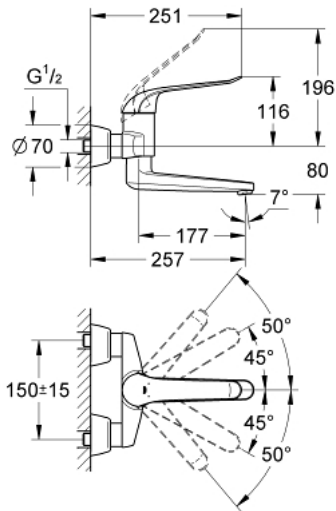

32 773 000 EUROSMART CARE ΜΙΚΤΗΣ ΝΙΠΤΗΡΑ 1/2"

ΠΕΡΙΓΡΑΦΗ ΠΡΟΪΟΝΤΟΣ

- Χρώμα: chrome
- επίτοιχη
- Φινίρισμα GROHE LongLife
- 46 mm κεραμικός μηχανισμός
- maximum flow rate (at 3 bar): 8 l/min
- ρυθμιζόμενος περιοριστής ρυθμός ροής
- ρυθμιζόμενος περιοριστής θερμοκρασίας
- ρυθμιζόμενος ελάχιστος ρυθμός ροής περίπου 2.5 λίτρα/λεπτό
- σταθεροποιητής στρωτής ροής
- περιστρεφόμενο ρουξούνι , ασφαλιζόμενο
- projection 257 mm
- μεταλλική λαβή
- μήκος λαβής 170 mm
- σύνδεσμοι σχήματος S

32 773 000 EUROSMART CARE ΜΙΚΤΗΣ ΝΙΠΤΗΡΑ 1/2"

ΑΝΤΑΛΛΑΚΤΙΚΑ , Μαΐου 2009 – τώρα

- 1: Λαβή 170 mm (Αριθμός ανταλλακτικού 46689000)
- 2: Κάλυμμα/ τάπα (Αριθμός ανταλλακτικού 46570000)
- 3: Περιοριστής θερμοκρασίας (Αριθμός ανταλλακτικού 46375000)
- 4: Μηχανισμός (Αριθμός ανταλλακτικού 46048000)
- 5: Ρακόρ-Εδρα 1/2" (Αριθμός ανταλλακτικού 45044000)
- 6: Σύνδεσμος σχήματος S (Αριθμός ανταλλακτικού 12058000)
- 6.1: Λάστιχο στεγανοποίησης (Αριθμός ανταλλακτικού 0138600M)
- 6.2: Covering escutcheon (Αριθμός ανταλλακτικού 45545000)
- 7: Χυτό Περιστρεφόμενο Ρουξούνι (Αριθμός ανταλλακτικού 13270000)
- 7.1: Stop screw (Αριθμός ανταλλακτικού 4669000M)
- 7.2: Δακτύλιος καλύμματος (Αριθμός ανταλλακτικού 0128500M)
- 7.3: Σετ βιδών (Αριθμός ανταλλακτικού 46670000)
- 7.4: Laminaρ Φίλτρο ροής (Αριθμός ανταλλακτικού 13960000)
- 8: Σετ προέκτασης 1/2", 30mm (Αριθμός ανταλλακτικού 46238000)*
- 9: Λαβή 160 mm (Αριθμός ανταλλακτικού 32871000)*
- 10: Special spanner (Αριθμός ανταλλακτικού 19377000)*