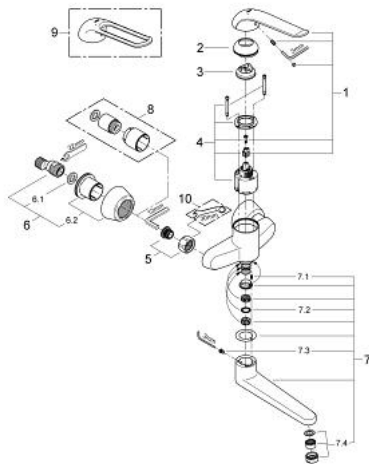

32 773 000 EUROSMART CARE ΜΙΚΤΗΣ ΝΙΠΤΗΡΑ 1/2"

ΠΕΡΙΓΡΑΦΗ ΠΡΟΪΟΝΤΟΣ

- Χρώμα: chrome
- επίτοιχη
- Φινίρισμα GROHE LongLife
- 46 mm κεραμικός μηχανισμός
- maximum flow rate (at 3 bar): 8 l/min
- ρυθμιζόμενος περιοριστής ρυθμός ροής
- ρυθμιζόμενος περιοριστής θερμοκρασίας
- ρυθμιζόμενος ελάχιστος ρυθμός ροής περίπου 2.5 λίτρα/λεπτό
- σταθεροποιητής στρωτής ροής
- περιστρεφόμενο ρουξούνι , ασφαλιζόμενο
- projection 257 mm
- μεταλλική λαβή
- μήκος λαβής 170 mm
- σύνδεσμοι σχήματος S

32 773 000 EUROSMART CARE ΜΙΚΤΗΣ ΝΙΠΤΗΡΑ 1/2"

ΑΝΤΑΛΛΑΚΤΙΚΑ , Μαΐου 2009 – τώρα

- 1: Λαβή 170 mm (Αριθμός ανταλλακτικού 46689000)
- 2: Κάλυμμα/ τάπα (Αριθμός ανταλλακτικού 46570000)
- 3: Περιοριστής θερμοκρασίας (Αριθμός ανταλλακτικού 46375000)
- 4: Μηχανισμός (Αριθμός ανταλλακτικού 46048000)
- 5: Ρακόρ-Εδρα 1/2" (Αριθμός ανταλλακτικού 45044000)
- 6: Σύνδεσμος σχήματος S (Αριθμός ανταλλακτικού 12058000)
- 6.1: Λάστιχο στεγανοποίησης (Αριθμός ανταλλακτικού 0138600M)
- 6.2: Covering escutcheon (Αριθμός ανταλλακτικού 45545000)
- 7: Χυτό Περιστρεφόμενο Ρουξούνι (Αριθμός ανταλλακτικού 13270000)
- 7.1: Stop screw (Αριθμός ανταλλακτικού 4669000M)
- 7.2: Δακτύλιος καλύμματος (Αριθμός ανταλλακτικού 0128500M)
- 7.3: Σετ βιδών (Αριθμός ανταλλακτικού 46670000)
- 7.4: Laminaρ Φίλτρο ροής (Αριθμός ανταλλακτικού 13960000)
- 8: Σετ προέκτασης 1/2", 30mm (Αριθμός ανταλλακτικού 46238000)*
- 9: Λαβή 160 mm (Αριθμός ανταλλακτικού 32871000)*
- 10: Special spanner (Αριθμός ανταλλακτικού 19377000)*