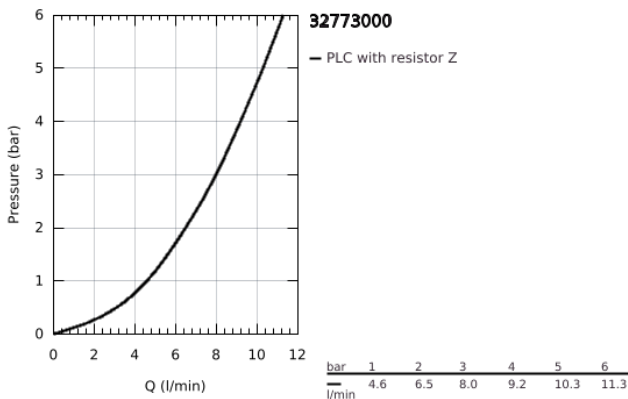

32 773 000 EUROSMART CARE ΜΙΚΤΗΣ ΝΙΠΤΗΡΑ 1/2"

ΠΕΡΙΓΡΑΦΗ ΠΡΟΪΟΝΤΟΣ

- Χρώμα: chrome
- επίτοιχη
- Φινίρισμα GROHE LongLife
- 46 mm κεραμικός μηχανισμός
- maximum flow rate (at 3 bar): 8 l/min
- ρυθμιζόμενος περιοριστής ρυθμός ροής
- ρυθμιζόμενος περιοριστής θερμοκρασίας
- ρυθμιζόμενος ελάχιστος ρυθμός ροής περίπου 2.5 λίτρα/λεπτό
- σταθεροποιητής στρωτής ροής
- περιστρεφόμενο ρουξούνι , ασφαλιζόμενο
- projection 257 mm
- μεταλλική λαβή
- μήκος λαβής 170 mm
- σύνδεσμοι σχήματος S

32 773 000 EUROSMART CARE ΜΙΚΤΗΣ ΝΙΠΤΗΡΑ 1/2"

ΑΝΤΑΛΛΑΚΤΙΚΑ , Μαΐου 2009 – τώρα

- 1: Λαβή 170 mm (Αριθμός ανταλλακτικού 46689000)
- 2: Κάλυμμα/ τάπα (Αριθμός ανταλλακτικού 46570000)
- 3: Περιοριστής θερμοκρασίας (Αριθμός ανταλλακτικού 46375000)
- 4: Μηχανισμός (Αριθμός ανταλλακτικού 46048000)
- 5: Ρακόρ-Εδρα 1/2" (Αριθμός ανταλλακτικού 45044000)
- 6: Σύνδεσμος σχήματος S (Αριθμός ανταλλακτικού 12058000)
- 6.1: Λάστιχο στεγανοποίησης (Αριθμός ανταλλακτικού 0138600M)
- 6.2: Covering escutcheon (Αριθμός ανταλλακτικού 45545000)
- 7: Χυτό Περιστρεφόμενο Ρουξούνι (Αριθμός ανταλλακτικού 13270000)
- 7.1: Stop screw (Αριθμός ανταλλακτικού 4669000M)
- 7.2: Δακτύλιος καλύμματος (Αριθμός ανταλλακτικού 0128500M)
- 7.3: Σετ βιδών (Αριθμός ανταλλακτικού 46670000)
- 7.4: Laminaρ Φίλτρο ροής (Αριθμός ανταλλακτικού 13960000)
- 8: Σετ προέκτασης 1/2", 30mm (Αριθμός ανταλλακτικού 46238000)*
- 9: Λαβή 160 mm (Αριθμός ανταλλακτικού 32871000)*
- 10: Special spanner (Αριθμός ανταλλακτικού 19377000)*